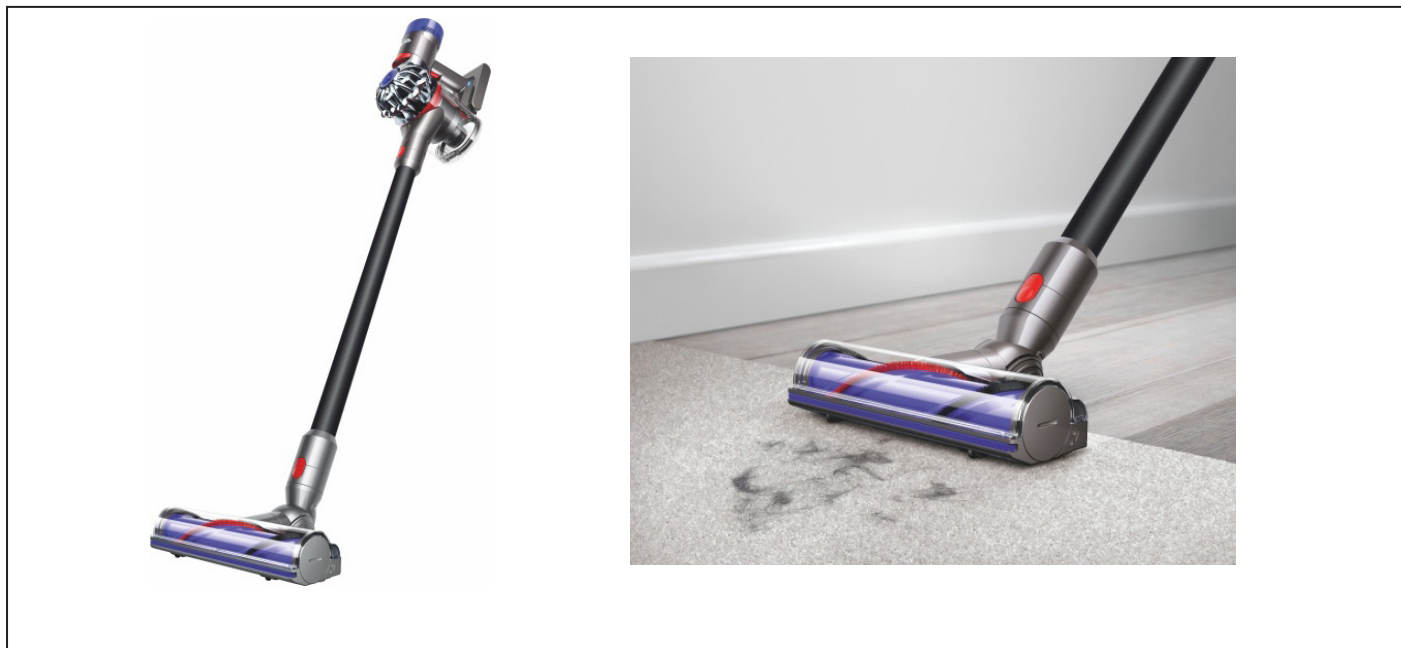

EAN	Počet kusů v balení	Záruční lhůta
5025155038420	1 ks	24 měsíců

Popis

Bez kabelu.

Bez omezení.

Vysoký sací výkon.

- Podlahová hubice s motorovým rotačním kartáčem s přímým pohonem
  Přímo poháněný rotační kartáč tlačí štětiny hluboko do koberce a tak odstraňuje i hluboko usazené nečistoty. Výkon tohoto rotačního kartáče je o 150% vyšší než má kartáč vysavače Dyson V6 Cord Free.
- Podlahová hubice s měkkým rotačním válečkem
  Hubice specializovaná na hladké podlahy. Vyvinuta pro tvrdé podlahy. Měkký rotační váleček odstraňuje větší nečistoty i jemný prach současně.
- HEPA filtrace
  Vzduch vyfukovaný vysavačem je čistější než okolní vzduch, který dýcháte.
  Díky patentovaným 2 Tier Radial™ cyklonům zachytává Dyson V8 Absolute Pro ještě více prachu. 15 cyklon ve dvou vrstvách vytváří silné odstředivé síly, které z nasávaného vzduchu separují prach a alergeny. Všechny zbývající částice včetně alergenů a až 0,3 mikrometru malých bakterií jsou zachyceny účinným výstupním HEPA filtrem. Přitom je celý systém účinně utěsněn, takže vzduch vyfukovaný z vysavače je čistější než okolní vzduch, který dýcháte.
- Poháněný digitálním motorem Dyson V8
  Digitální motor Dyson V8 vytváří nejvyšší sací výkon* ze všech akumulátorových vysavačů.
  Na základě testu akumulátorových vysavačů 5 nejprodávanějších značek na českém trhu. Testováno podle normy EN60312-1 články 5.8 a 5.9.
- 2 Tier Radial™ cyklony
  15 cyklon uspořádaných ve dvou vrstvách pracujících paralelně pro zvýšení průtoku vzduchu a zachycení jemného prachu.
- Až 40 minut silného sání bez poklesu výkonu
  Dyson V8 je napájen Li-Ionovým akumulátorem s nikl-kobalt-hliníkovou elektrodou poskytujícím proud až na 40 minut provozu bez poklesu výkonu. (až 25 minut provozu s připojenou podlahovou hubicí s rotačním kartáčem)
- Režim MAX
  Poskytuje 7 minut maximálního sacího výkonu pro vysávání silně znečištěných ploch.
- Všestranné použití pro úklid od podlahy po strop
  Lehký a vyvážený pro úklid od podlahy po strop. Dá se s ním vysávat nahoře, dole i v mezerách.
- Přeměna na ruční vysavač
  Pro rychlý a okamžitý úklid nebo úklid v obtížně dostupných místech se dají všechny akumulátorové vysavače Dyson jednoduše upravit na ruční vysavače.
- Hygienické vysypávání odpadní nádoby
  Vyprázdnění odpadní nádoby zvládnete jen jednoduchým úkonem bez toho, že byste přišli do kontaktu s prachem a nečistotami.
- Praktický úchyt na stěnu
  Slouží pro uložení i nabíjení vysavače a jeho nástavců. Pokud vysavač ukládáte a nabíjíte v úchytu na stěnu, máte jistotu, že bude vždy připraven k použití.
- Mini hubice s motorovým rotačním kartáčem