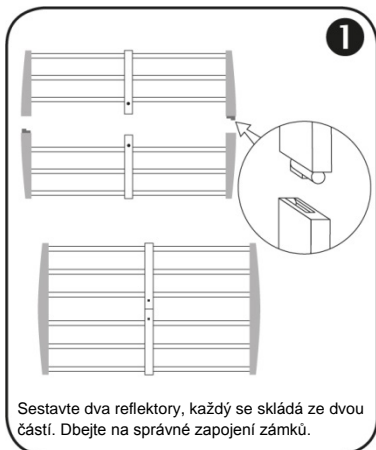

Instrukce pro sestavení

Importer: Solight Holding, s.r.o.