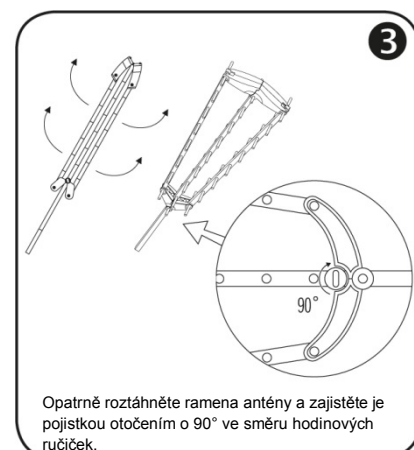

Instrukce pro sestavení

Importer: Solight Holding, s.r.o.