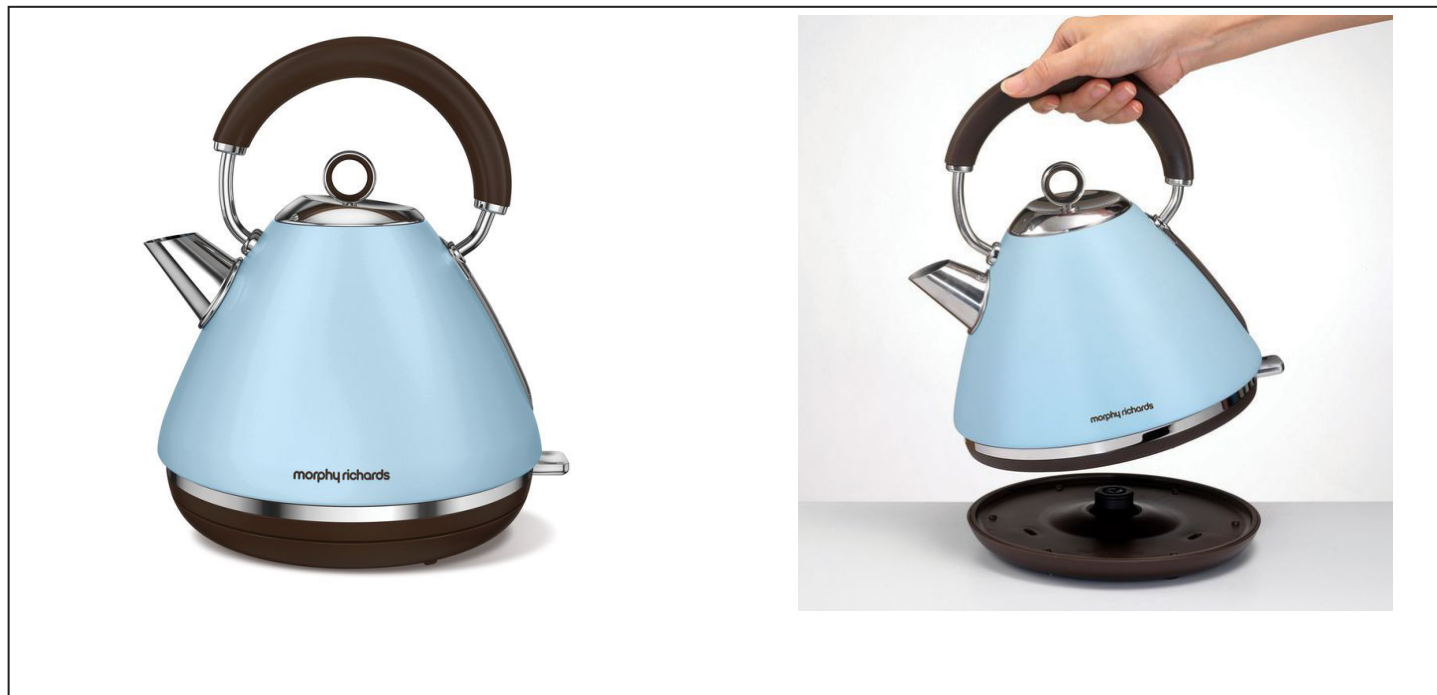

Konvice Accents retro speciální edice Azure

MR-102100

Popis

- speciální edice retro konvice s modrým nástřikem
- průhledný vodoznak
- signalizace varu pískáním (lze deaktivovat)
- signalizace provozu osvětlením spínače
- odnímatelný filtr vodního kamene
- příkon 2200W pro rychlý ohřev vody
- objem 1,5l