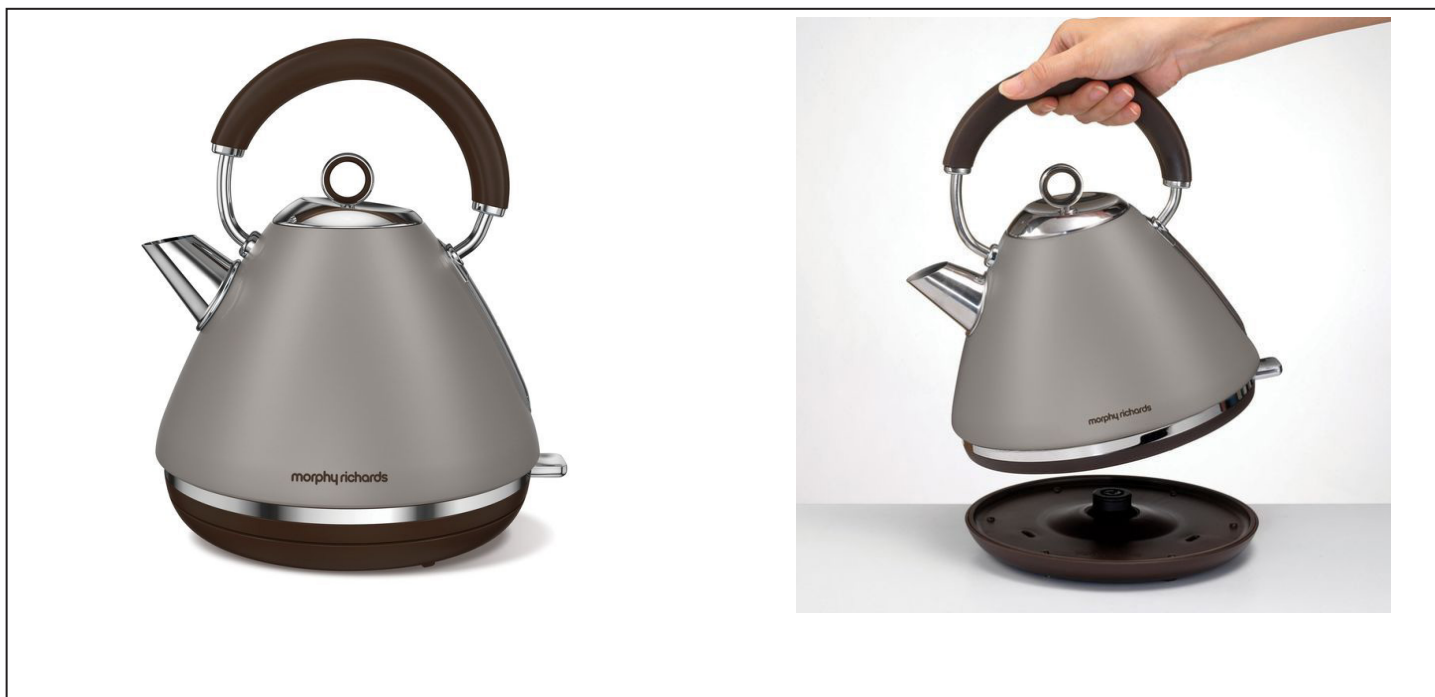

Konvice Accents retro speciální edice Pebble

MR-102102

Popis

- speciální edice retro konvice se šedým nástříkem
- průhledný vodoznak
- signalizace varu pískáním (lze deaktivovat)
- signalizace provozu osvětlením spínače
- odnímatelný filtr vodního kamene
- příkon 2200W pro rychlý ohřev vody
- objem 1,5l