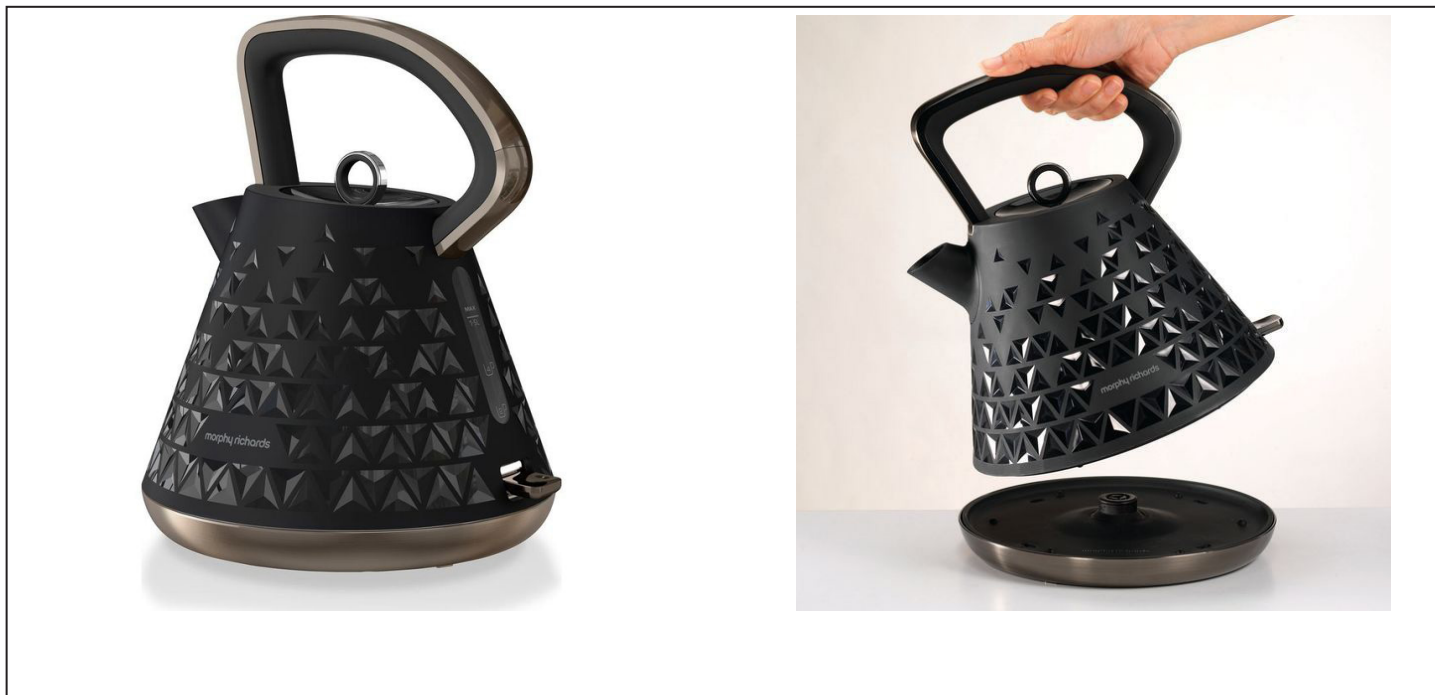

Konvice retro Prism Black

MR-108101

Popis

- moderní kompozitní konvice v retro černém matném provedení s trojúhelníkovými lesklými prolisy
- průhledný vodoznak
- odnímatelný filtr vodního kamene
- odnímatelné víko
- signalizace provozu osvětlením spínače
- signalizace varu pískáním (lze deaktivovat)
- příkon 2200W pro rychlý ohřev vody
- objem 1,5l