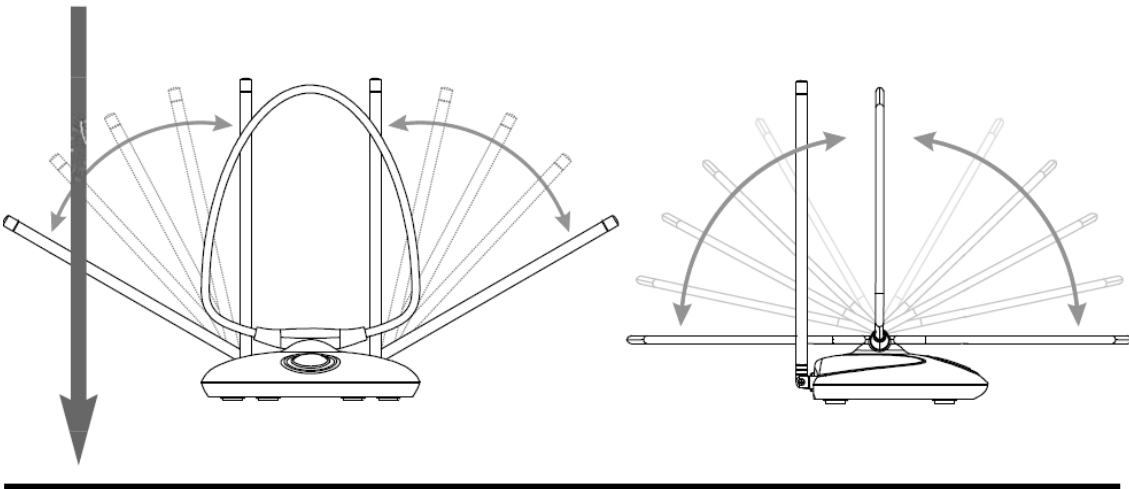

SV-9031

Universal Electronics BV
Europe & International
P.O. Box 3332
7500 DH, Enschede
The Netherlands