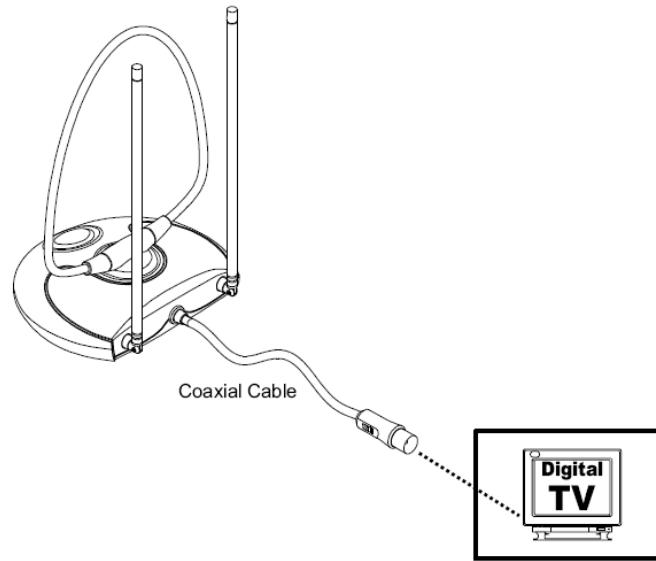

SV-9031

Universal Electronics BV
Europe & International
P.O. Box 3332
7500 DH, Enschede
The Netherlands