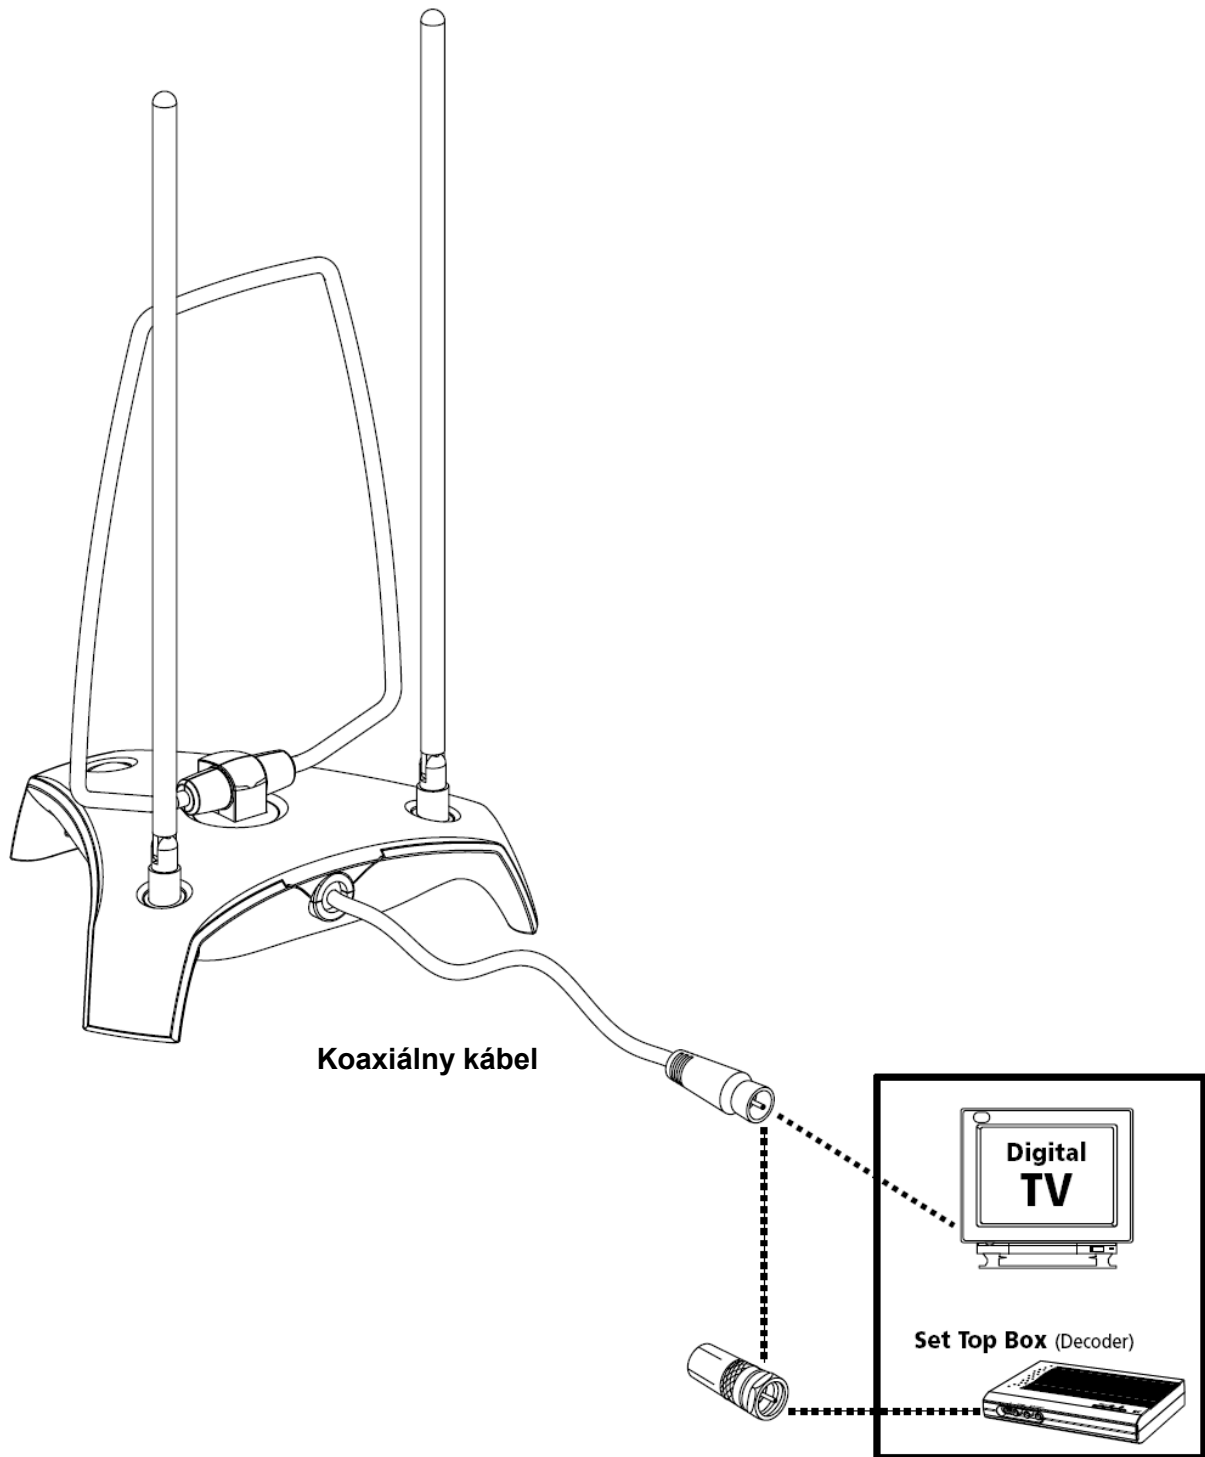

SV-9305

Universal Electronics BV
Europe & International
P.O. Box 3332
7500 DH, Enschede
The Netherlands