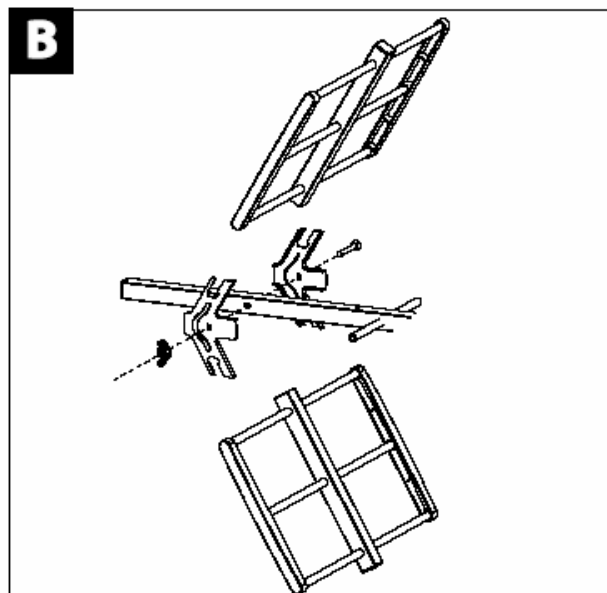

Pri inštalácii postupujte podľa pokynov v návode na obsluhu. V prípade dotazov kontaktujte technickú podporu: ofahelp@uebv.com.