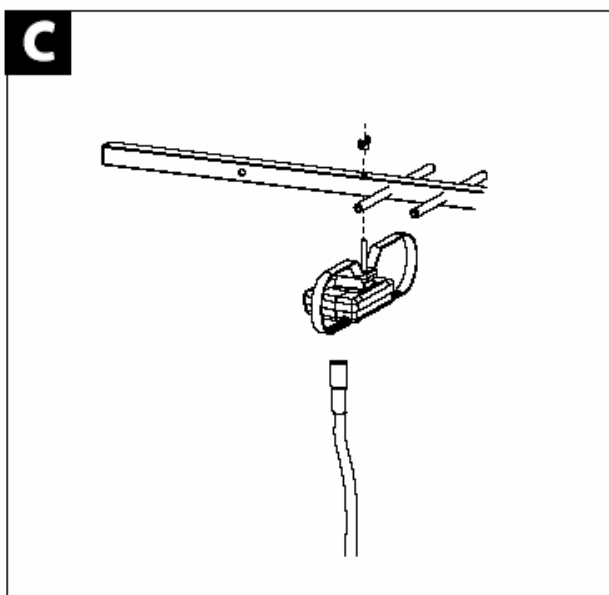

Pri inštalácii postupujte podľa pokynov v návode na obsluhu. V prípade dotazov kontaktujte technickú podporu: ofahelp@uebv.com.