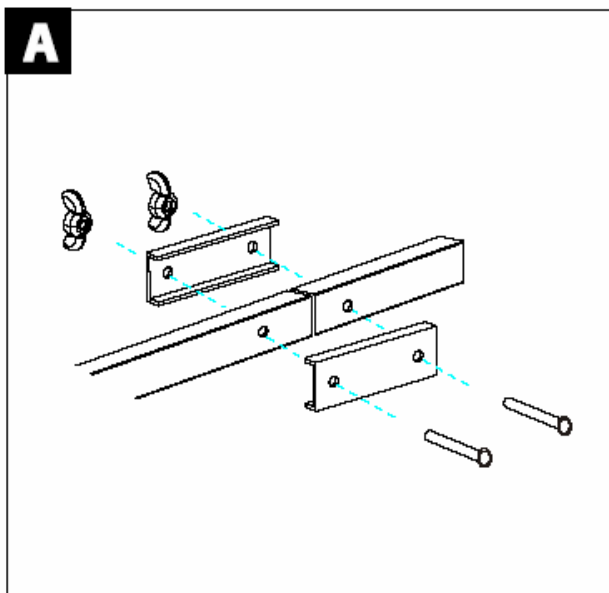

Pri inštalácii postupujte podľa pokynov v návode na obsluhu. V prípade dotazov kontaktujte technickú podporu: ofahelp@uebv.com.