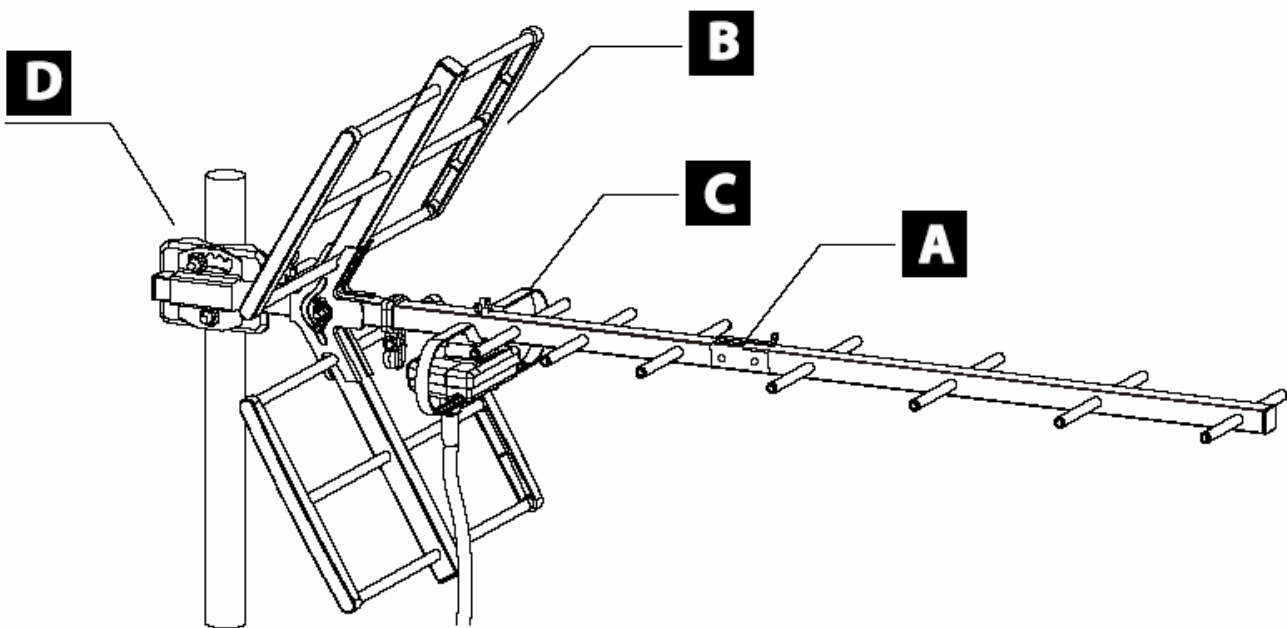

Pri inštalácii postupujte podľa pokynov v návode na obsluhu. V prípade dotazov kontaktujte technickú podporu: ofahelp@uebv.com.