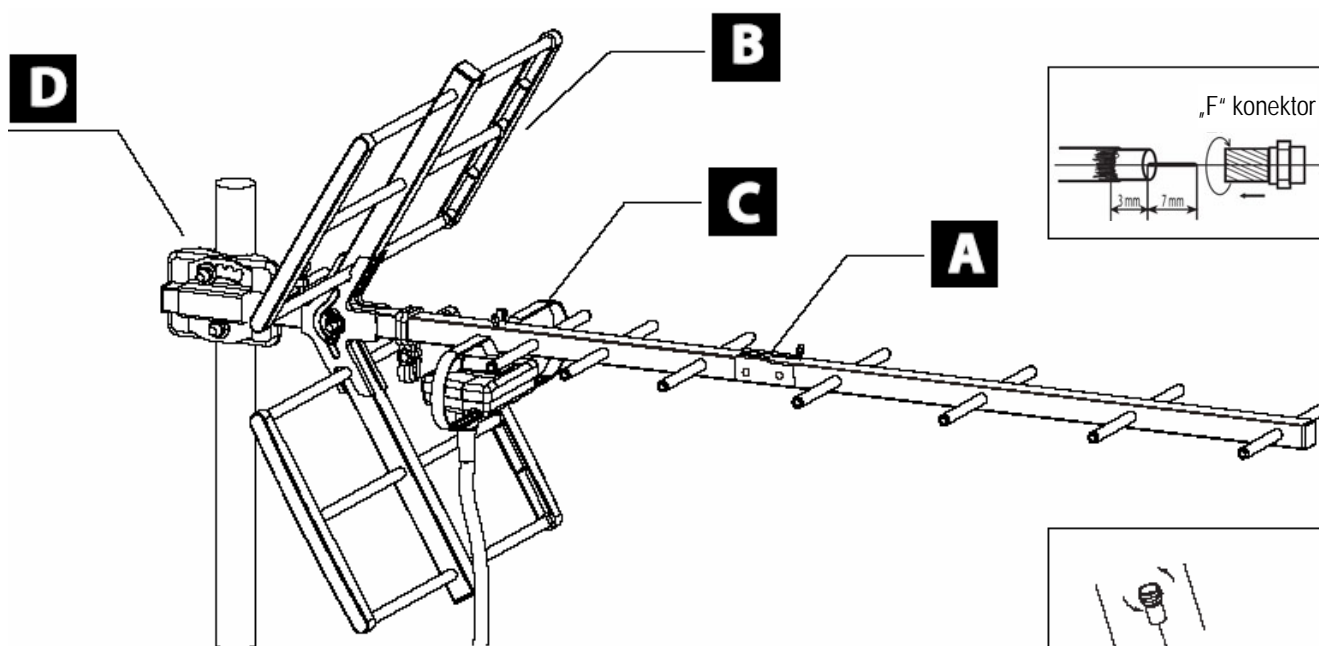

## Vonkajšia DVB-T anténa – SV 9351.

Návod na obsluhu – Slovensky

### SV-9351

Frekvencia	Kanál	Impedancia	Počet prvkov	Zisk	Predozadný pomer	Šírka zväzku	Dĺžka
470-862MHz	21.-69.	75 Ohm	13	10-12 dB	24 dB	H30°-50° V35°-55°	900mm