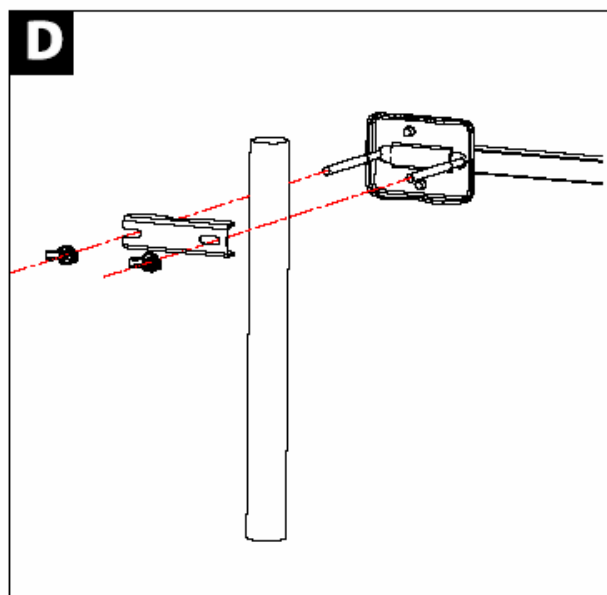

Pri inštalácii postupujte podľa pokynov v návode na obsluhu. V prípade dotazov kontaktujte technickú podporu: ofahelp@uebv.com.