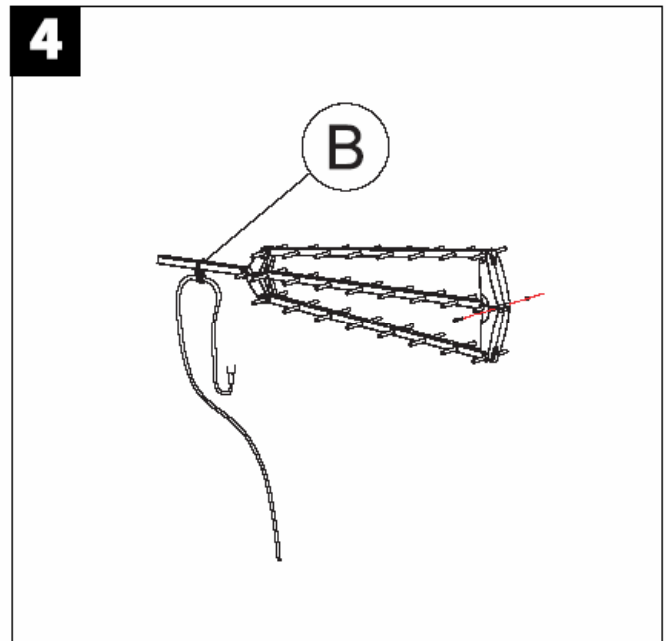

Pri inštalácii postupujte podľa pokynov v návode na obsluhu. V prípade dotazov kontaktujte technickú podporu: ofahelp@uebv.com.