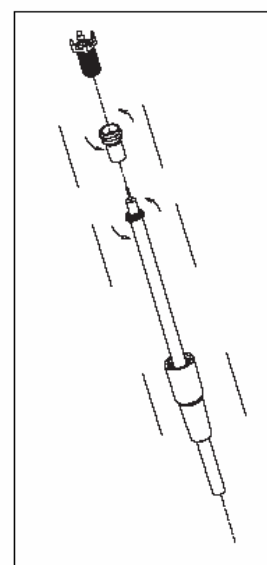

ONE FOR ALL®

Vonkajšia DVB-T anténa – SV 9355.

Návod na obsluhu - Slovensky

SV-9355

| Frekvencia | Kanál | Impedancia | Počet prvkov | Zisk | Predozadný pomer | Šírka zväzku | Dĺžka |
|------------|---------|------------|--------------|----------|------------------|--------------|-------|
| 470-862MHz | 21.-69. | 75 Ohm | 43 | 9,5-15dB | 28 dB | H32°-V35° | 960mm |