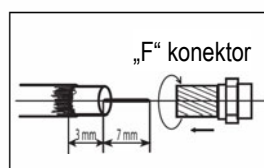

ONE FOR ALL®

Vonkajšia DVB-T anténa – SV 9355.

Návod na obsluhu - Slovensky

SV-9355

| Frekvencia | Kanál | Impedancia | Počet prvkov | Zisk | Predozadný pomer | Šírka zväzku | Dĺžka |
|------------|---------|------------|--------------|----------|------------------|--------------|-------|
| 470-862MHz | 21.-69. | 75 Ohm | 43 | 9,5-15dB | 28 dB | H32°-V35° | 960mm |