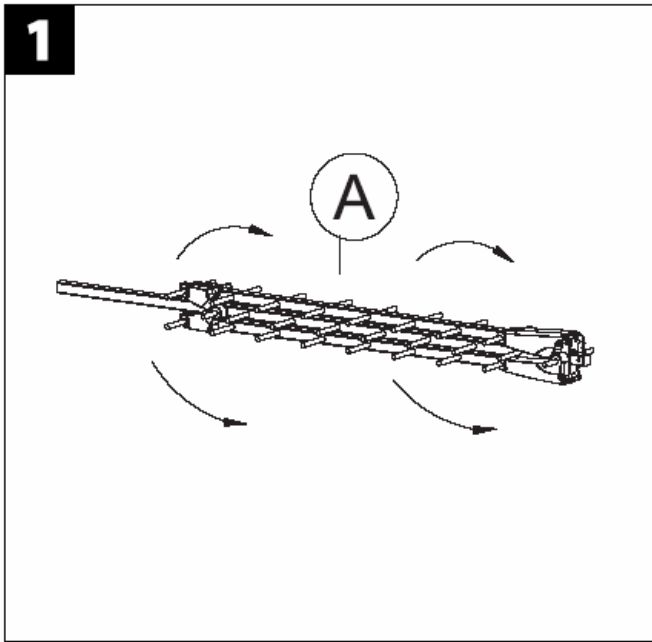

Pri inštalácii postupujte podľa pokynov v návode na obsluhu. V prípade dotazov kontaktujte technickú podporu: ofahelp@uebv.com.