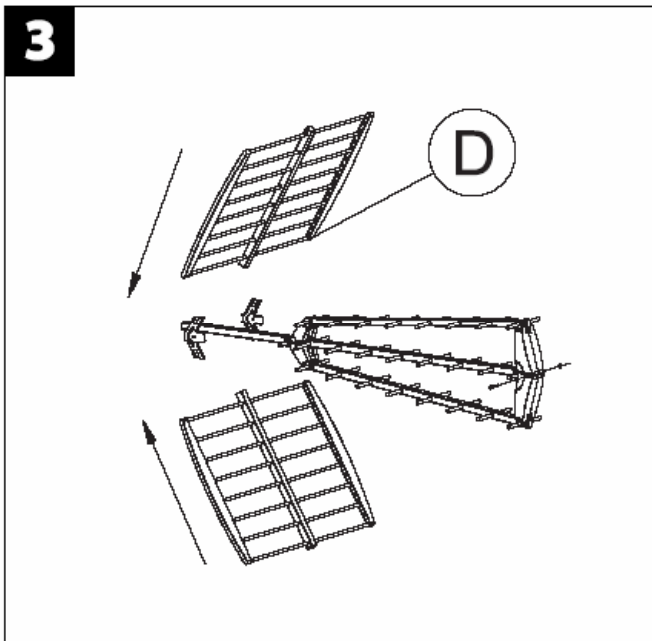

Pri inštalácii postupujte podľa pokynov v návode na obsluhu. V prípade dotazov kontaktujte technickú podporu: ofahelp@uebv.com.