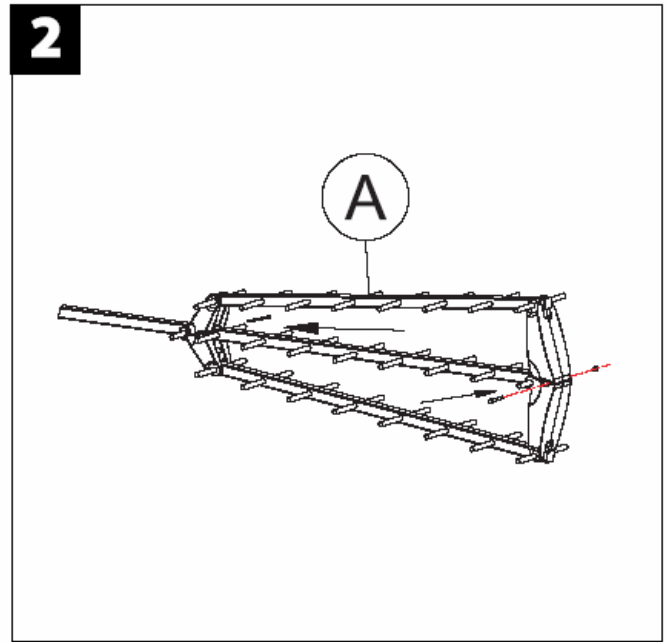

Pri inštalácii postupujte podľa pokynov v návode na obsluhu. V prípade dotazov kontaktujte technickú podporu: ofahelp@uebv.com.