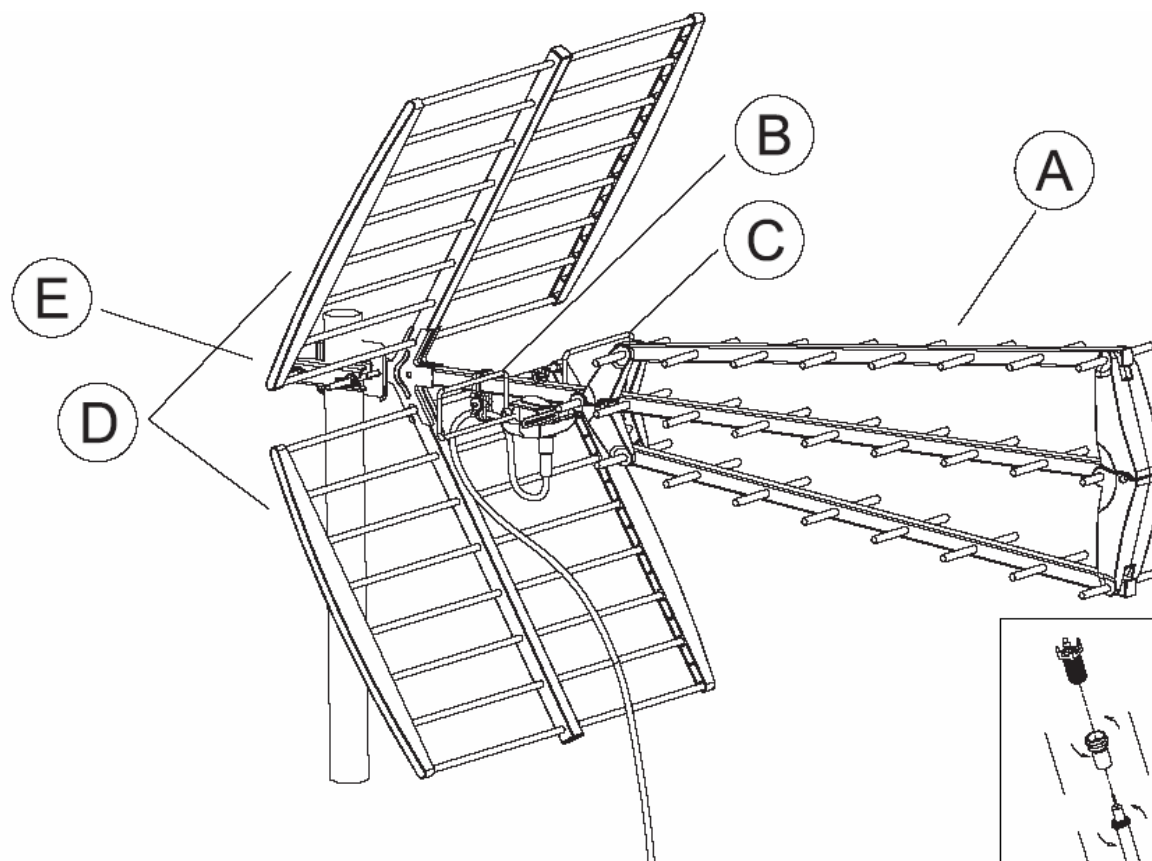

ONE FOR ALL®

Vonkajšia DVB-T anténa – SV 9355.

Návod na obsluhu - Slovensky

SV-9355

| Frekvencia | Kanál | Impedancia | Počet prvkov | Zisk | Predozadný pomer | Šírka zväzku | Dĺžka |
|------------|---------|------------|--------------|----------|------------------|--------------|-------|
| 470-862MHz | 21.-69. | 75 Ohm | 43 | 9,5-15dB | 28 dB | H32°-V35° | 960mm |