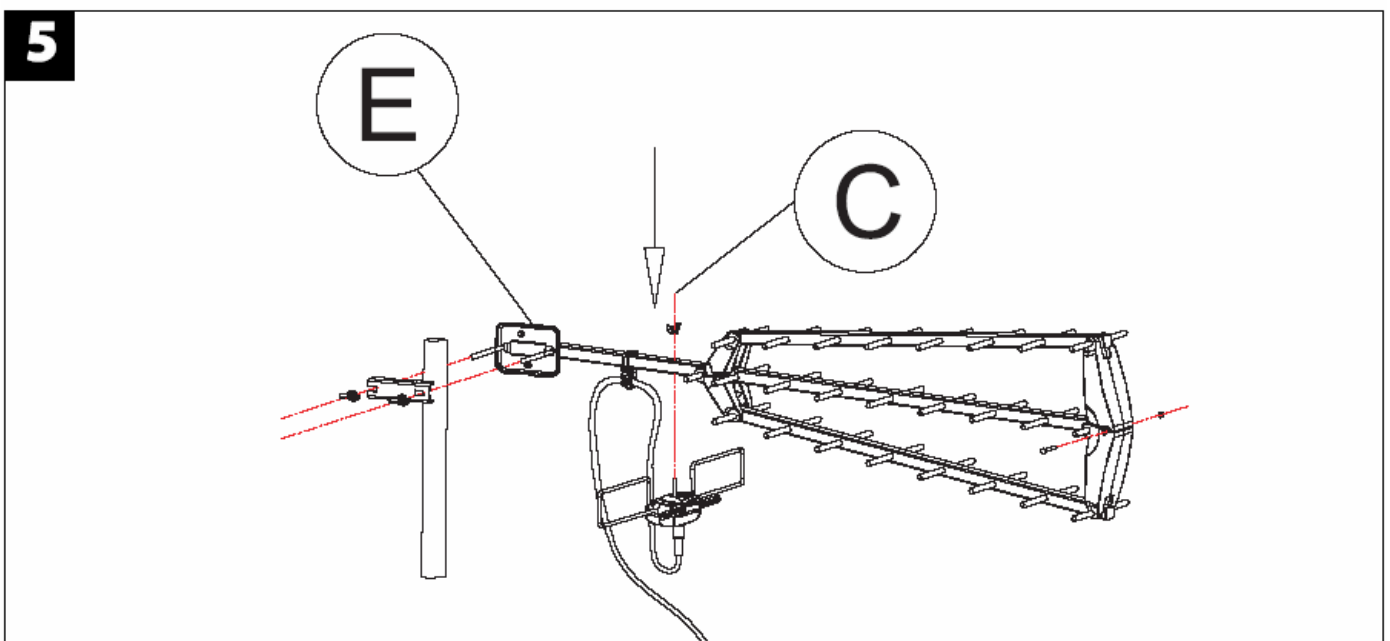

Pri inštalácii postupujte podľa pokynov v návode na obsluhu. V prípade dotazov kontaktujte technickú podporu: ofahelp@uebv.com.