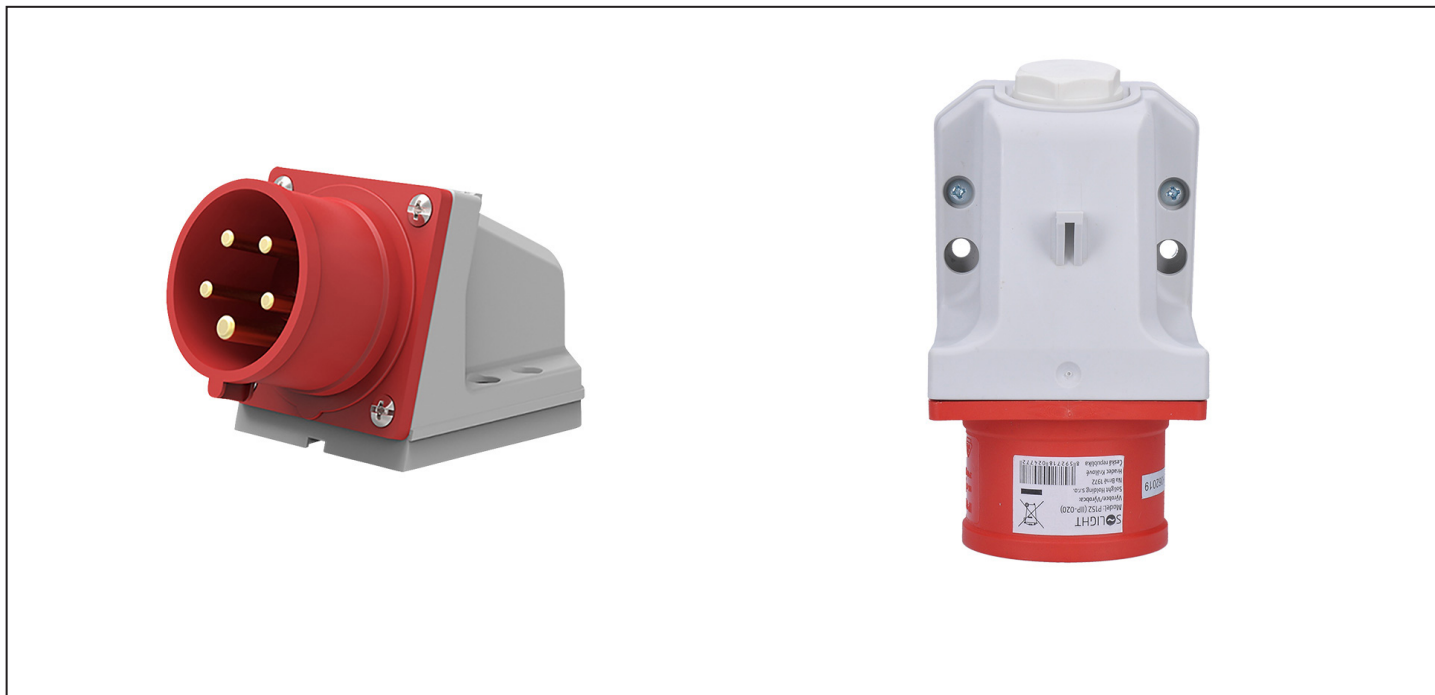

Přívodka nástěnná, 5-pólová, 400v/16A, IP44

P152

Popis

- 400V/16A, 5-pólová (3P+N+E)
- lomená, do vlhka - krytí IP44
- barva: červená-šedá
- volné balení: 1ks

EAN

8592718024772

Záruční lhůta

24 měsíců

Počet kusů v balení

20 ks