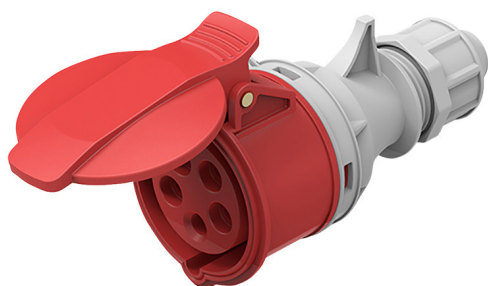

PRODUKTOVÝ LIST

P155

Zásuvka přímá, 5-pólová, 400v/32A, IP44

- 400V/32A, 5-pólová (3P+N+E)
- přímá, do vlhka - krytí IP44
- barva: červená-šeá
- volné balení: 1ks