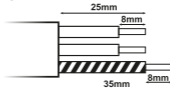

45mm

30mm

Před jakoukoli manipulací odpojte od el. sítě
Pred akoukoľvek manipuláciou odpojte od el. siete

16A - 230V~ - 3680W max.

Pro vodiče typů: - H05VV-F 3G1,5mm²

Pre vodiče typov: - H05VV-F 3G1,5mm²

Pro vodiče s \varnothing větším než 8mm použijte 6mm šrouby
(uvnitř) / Pre vodiče s \varnothing väčším ako 8mm použite
6mm skrutky (vnútri).