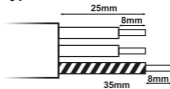

45mm

30mm

Před jakoukoli manipulací odpojte od el. sítě  
Pred akoukoľvek manipuláciou odpojte od el. siete

**16A - 230V~ - 3680W max.**

**Pro vodiče typů: - H05VV-F 3G1,5mm<sup>2</sup>**

**Pre vodiče typov: - H05VV-F 3G1,5mm<sup>2</sup>**

Pro vodiče s  $\varnothing$  větším než 8mm použijte 6mm šrouby  
(uvnitř) / Pre vodiče s  $\varnothing$  väčším ako 8mm použite  
6mm skrutky (vnútri).