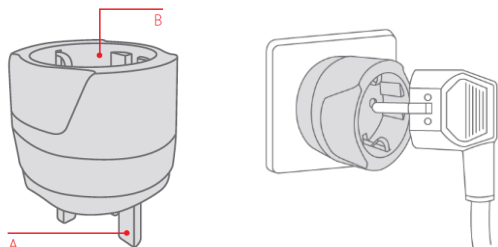

Cestovní adaptér Solight

pro použití ve Velké Británii a zemích s podobným standardem elektrických zásuvek.
max. 13A, max. 2990W/230V~, max. 1300W/100V~ (obj. č. Solight: PA01-UK)

Cestovní adaptér je redukce, která umožní připojení vidlic přívodních šňůr českých spotřebičů do zásuvek ve Velké Británii a zemích s podobným standardem. Před cestou do cílové země se ujistěte o správnosti zvoleného adaptéru na www.power-plugs-sockets.com. Adaptér nemění napětí, proud, polaritu, nebo jiné elektrické veličiny. Při použití instalujte adaptér do zásuvky a následně připojte do adaptéru spotřebič. Při odpojování ze sítě postupujte opačným způsobem. Adaptér je určen ke krátkodobému použití, ne pro permanentní zátěž pod elektrickým proudem. Po použití odpojte ze zásuvky.

**A** Kompatibilita na výstupu

1 - Velká Británie (typ G)

B Kompatibilita na vstupu

2 - Evropa uzemněná vidlice (Schuko, typ E+F)

3 - Evropa neuzemněná vidlice (Euro, typ C)

Výměnná pojistka 13 A

Použití adaptéru se zařízeními s vyšším výkonem, které přesahují specifikace tohoto produktu ($W = A \times V$), způsobí přepálení pojistky. Při výměně pojistky použijte pouze 13 A pojistku (keramika nebo sklo).