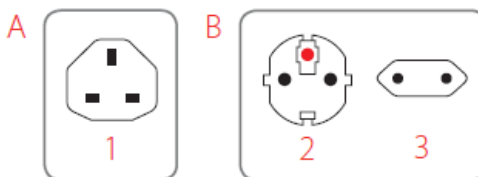

Cestovní adaptér Solight

pro použití ve Velké Británii a zemích s podobným standardem elektrických zásuvek.
max. 13A, max. 2990W/230V~, max. 1300W/100V~ (obj. č. Solight: PA01-UK)

Cestovní adaptér je redukce, která umožní připojení vidlic přívodních šňůr českých spotřebičů do zásuvek ve Velké Británii a zemích s podobným standardem. Před cestou do cílové země se ujistěte o správnosti zvoleného adaptéru na www.power-plugs-sockets.com. Adaptér nemění napětí, proud, polaritu, nebo jiné elektrické veličiny. Při použití instalujte adaptér do zásuvky a následně připojte do adaptéru spotřebič. Při odpojování ze sítě postupujte opačným způsobem. Adaptér je určen ke krátkodobému použití, ne pro permanentní zátěž pod elektrickým proudem. Po použití odpojte ze zásuvky.

**A** Kompatibilita na výstupu

1 - Velká Británie (typ G)

B Kompatibilita na vstupu

2 - Evropa uzemněná vidlice (Schuko, typ E+F)

3 - Evropa neuzemněná vidlice (Euro, typ C)

Výměnná pojistka 13 A

Použití adaptéru se zařízeními s vyšším výkonem, které přesahují specifikace tohoto produktu ($W = A \times V$), způsobí přepálení pojistky. Při výměně pojistky použijte pouze 13 A pojistku (keramika nebo sklo).