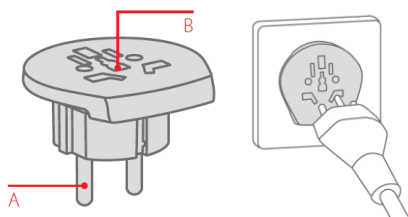

Cestovní adaptér je redukce, která umožní připojení odlišných vidlic přírodních šňůr spotřebičů z různých zemí do zásuvek v ČR. Adaptér nemění napětí, proud, polaritu, nebo jiné elektrické veličiny. Při použití instalujte adaptér do zásuvky a následně připojte do adaptéru spotřebič. Při odpojování ze sítě postupujte opačným způsobem. Adaptér je určen ke krátkodobému použití, ne pro permanentní zátěž pod elektrickým proudem. Po použití odpojte ze zásuvky.