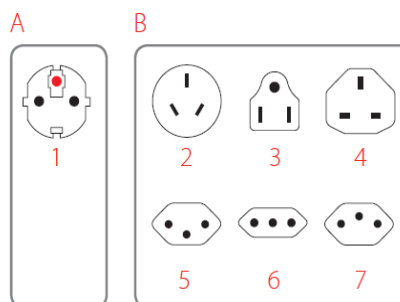

Cestovní adaptér je redukce, která umožní připojení odlišných vidlic přírodních šňůr spotřebičů z různých zemí do zásuvek v ČR. Adaptér nemění napětí, proud, polaritu, nebo jiné elektrické veličiny. Při použití instalujte adaptér do zásuvky a následně připojte do adaptéru spotřebič. Při odpojování ze sítě postupujte opačným způsobem. Adaptér je určen ke krátkodobému použití, ne pro permanentní zátěž pod elektrickým proudem. Po použití odpojte ze zásuvky.

A Kompatibilita na výstupu

1 - Evropa uzemněná vidlice (Schuko, typ E+F)

B Kompatibilita na vstupu

- 2 - Austrálie, Čína (typ I)
- 3 - USA, Japonsko (typ B)
- 4 - Velká Británie (typ G)
- 5 - Švýcarsko (typ J)
- 6 - Itálie (typ L)
- 7 - Brazílie (typ N)