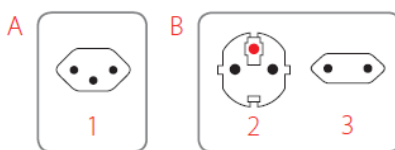

Cestovný adaptér je redukcia, ktorá umožní pripojenie vidlíc prívodných šnúr slovenských spotrebičov do zásuviek vo Švajčiarsku a krajinách s podobným štandardom. Pred cestou do cieľovej krajiny sa uistite o správnosti zvoleného adaptéra na www.power-plugs-sockets.com. Adaptér nemení napätie, prúd, polaritu, alebo iné elektrické veličiny. Pri použití inštalujte adaptér do zásuvky a následne zapojte do adaptéra spotrebič. Pri odpájaní zo siete postupujte opačným spôsobom. Adaptér je určený na krátkodobé použitie, nie pre permanentnú záťaž pod elektrickým prúdom. Po použití odpojte zo zásuvky.

A Kompatibilita na výstupe

- 1 - Švajčiarsko (typ J)

B Kompatibilita na vstupe

- 2 - Európa uzemnená vidlica (Schuko, typ F)
- 3 - Európa neuzemnená vidlica (Euro, typ C)

BEZPEČNOSTNÉ UPOZORNENIA

Cestovný adaptér používajte vždy len suchý a čistý. Nesmie byť vystavený pôsobeniu kvapalín alebo vlhkosti, teplotám nad 60 ° C. Do otvorov cestovného adaptéra nekladajte okrem prívodných šnúr žiadne predmety, drôty, sponky atď. Čistite suchou alebo vlhkou handričkou, nechajte dôkladne oschnúť. Čistite vždy odpojené od elektrickej siete. Uchovávajte mimo dosahu detí. Nezasahujte do zapojenia! Nesprávne použitie výrobku je dôvodom k ukončeniu záruky výrobcu aj predajcu a odmietnutie akýchkoľvek náhrad finančných alebo za ujmu na zdraví.