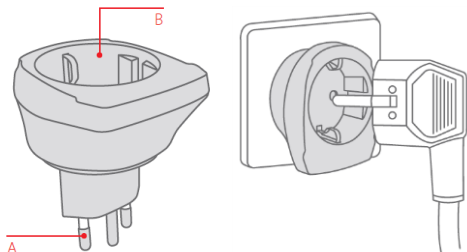

Cestovný adaptér je redukcia, ktorá umožní pripojenie vidlíc prívodných šnúr slovenských spotrebičov do zásuviek vo Švajčiarsku a krajinách s podobným štandardom. Pred cestou do cieľovej krajiny sa uistite o správnosti zvoleného adaptéra na www.power-plugs-sockets.com. Adaptér nemení napätie, prúd, polaritu, alebo iné elektrické veličiny. Pri použití inštalujte adaptér do zásuvky a následne zapojte do adaptéra spotrebič. Pri odpájaní zo siete postupujte opačným spôsobom. Adaptér je určený na krátkodobé použitie, nie pre permanentnú záťaž pod elektrickým prúdom. Po použití odpojte zo zásuvky.

A Kompatibilita na výstupe

- 1 - Švajčiarsko (typ J)

B Kompatibilita na vstupe

- 2 - Európa uzemnená vidlica (Schuko, typ F)
- 3 - Európa neuzemnená vidlica (Euro, typ C)

BEZPEČNOSTNÉ UPOZORNENIA

Cestovný adaptér používajte vždy len suchý a čistý. Nesmie byť vystavený pôsobeniu kvapalín alebo vlhkosti, teplotám nad 60 ° C. Do otvorov cestovného adaptéra nekladajte okrem prívodných šnúr žiadne predmety, drôty, sponky atď. Čistite suchou alebo vlhkou handričkou, nechajte dôkladne oschnúť. Čistite vždy odpojené od elektrickej siete. Uchovávajte mimo dosahu detí. Nezasahujte do zapojenia! Nesprávne použitie výrobku je dôvodom k ukončeniu záruky výrobcu aj predajcu a odmietnutie akýchkoľvek náhrad finančných alebo za ujmu na zdraví.