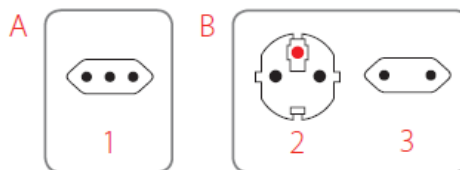

Cestovný adaptér je redukcia, ktorá umožní pripojenie vidlíc prívodných šnúr slovenských spotrebičov do zásuviek v Taliansku a krajinách s podobným štandardom. Pred cestou do cieľovej krajiny sa uistite o správnosti zvoleného adaptéra na www.power-plugs-sockets.com. Adaptér nemení napätie, prúd, polaritu, alebo iné elektrické veličiny. Pri použití inštalujte adaptér do zásuvky a následne zapojte do adaptéra spotrebič. Pri odpájaní zo siete postupujte opačným spôsobom. Adaptér je určený na krátkodobé použitie, nie pre permanentnú záťaž pod elektrickým prúdom. Po použití odpojte zo zásuvky.

A Kompatibilita na výstupe
 1 - Taliansko (typ L)

B Kompatibilita na vstupe
 2 - Európa uzemnená vidlica (Schuko, typ F)
 3 - Európa neuzemnená vidlica (Euro, typ C)

BEZPEČNOSTNÉ UPOZORNENIA

Cestovný adaptér používajte vždy len suchý a čistý. Nesmie byť vystavený pôsobeniu kvapalín alebo vlhkosti, teplotám nad 60 ° C. Do otvorov cestovného adaptéra nekladajte okrem prívodných šnúr žiadne predmety, drôty, sponky atď. Čistite suchou alebo vlhkou handričkou, nechajte dôkladne oschnúť. Čistite vždy odpojené od elektrickej siete. Uchovávajte mimo dosahu detí. Nezasahujte do zapojenia! Nesprávne použitie výrobku je dôvodom k ukončeniu záruky výrobcu aj predajcu a odmietnutie akýchkoľvek náhrad finančných alebo za ujmu na zdraví.