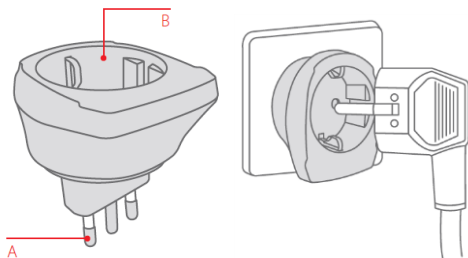

Cestovný adaptér je redukcia, ktorá umožní pripojenie vidlíc prívodných šnúr slovenských spotrebičov do zásuviek v Taliansku a krajinách s podobným štandardom. Pred cestou do cieľovej krajiny sa uistite o správnosti zvoleného adaptéra na www.power-plugs-sockets.com. Adaptér nemení napätie, prúd, polaritu, alebo iné elektrické veličiny. Pri použití inštalujte adaptér do zásuvky a následne zapojte do adaptéra spotrebič. Pri odpájaní zo siete postupujte opačným spôsobom. Adaptér je určený na krátkodobé použitie, nie pre permanentnú záťaž pod elektrickým prúdom. Po použití odpojte zo zásuvky.

A Kompatibilita na výstupe
 1 - Taliansko (typ L)

B Kompatibilita na vstupe
 2 - Európa uzemnená vidlica (Schuko, typ F)
 3 - Európa neuzemnená vidlica (Euro, typ C)

BEZPEČNOSTNÉ UPOZORNENIA

Cestovný adaptér používajte vždy len suchý a čistý. Nesmie byť vystavený pôsobeniu kvapalín alebo vlhkosti, teplotám nad 60 ° C. Do otvorov cestovného adaptéra nekladajte okrem prívodných šnúr žiadne predmety, drôty, sponky atď. Čistite suchou alebo vlhkou handričkou, nechajte dôkladne oschnúť. Čistite vždy odpojené od elektrickej siete. Uchovávajte mimo dosahu detí. Nezasahujte do zapojenia! Nesprávne použitie výrobku je dôvodom k ukončeniu záruky výrobcu aj predajcu a odmietnutie akýchkoľvek náhrad finančných alebo za ujmu na zdraví.