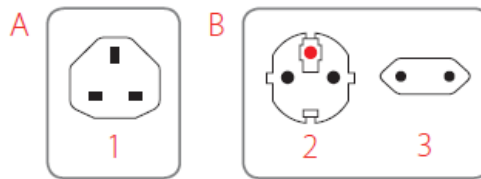

SK**Cestovný adaptér SKROSS® Europe to UK**

pre použitie vo Veľkej Británii a krajinách s podobným štandardom elektrických zásuviek.
 max. 7A, max. 1610W/230V~, max. 700W/100V~ (obj. č. Solight: PA28)

Cestovný adaptér je redukcia, ktorá umožní pripojenie vidlíc prívodných šnúr slovenských spotrebičov do zásuviek vo Veľkej Británii a krajinách s podobným štandardom. Pred cestou do cieľovej krajiny sa uistite o správnosti zvoleného adaptéra na www.power-plugs-sockets.com. Adaptér nemení napätie, prúd, polaritu, alebo iné elektrické veličiny. Pri použití inštalujte adaptér do zásuvky a následne zapojte do adaptéra spotrebič. Pri odpájaní zo siete postupujte opačným spôsobom. Adaptér je určený na krátkodobé použitie, nie pre permanentnú záťaž pod elektrickým prúdom. Po použití odpojte zo zásuvky.

**A** Kompatibilita na výstupe

1 - Veľká Británia (typ G)

B Kompatibilita na vstupe

2 - Európa uzemnená vidlica (Schuko, typ F)

3 - Európa neuzemnená vidlica (Euro, typ C)

**BEZPEČNOSTNÉ UPOZORNENIA**

Nepripájajte spotrebiče s vyšším príkonom než maximálnym pre tento adaptér (Watt = Ampér x Volt). Pri preťažení praskne poistka vnútri adaptéra. Pri výmene použite iba 7A keramickú alebo sklenenú poistku rovnakého typu. Cestovný adaptér používajte vždy len suchý a čistý. Nesmie byť vystavený pôsobeniu kvapalín alebo vlhkosti, teplotám nad 60 °C. Do otvorov cestovného adaptéra nekladajte okrem prívodných šnúr žiadne predmety, drôty, sponky atď. Čistite suchou alebo vlhkou handričkou, nechajte dôkladne oschnúť. Čistite vždy odpojené od elektrickej siete. Uchovávajte mimo dosahu detí. Nezasahujte do zapojenia!