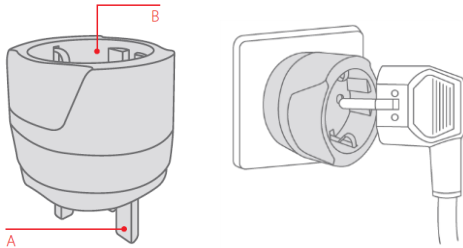

SK**Cestovný adaptér SKROSS® Europe to UK**

pre použitie vo Veľkej Británii a krajinách s podobným štandardom elektrických zásuviek.
 max. 7A, max. 1610W/230V~, max. 700W/100V~ (obj. č. Solight: PA28)

Cestovný adaptér je redukcia, ktorá umožní pripojenie vidlíc prívodných šnúr slovenských spotrebičov do zásuviek vo Veľkej Británii a krajinách s podobným štandardom. Pred cestou do cieľovej krajiny sa uistite o správnosti zvoleného adaptéra na www.power-plugs-sockets.com. Adaptér nemení napätie, prúd, polaritu, alebo iné elektrické veličiny. Pri použití inštalujte adaptér do zásuvky a následne zapojte do adaptéra spotrebič. Pri odpájaní zo siete postupujte opačným spôsobom. Adaptér je určený na krátkodobé použitie, nie pre permanentnú záťaž pod elektrickým prúdom. Po použití odpojte zo zásuvky.

**A** Kompatibilita na výstupe

1 - Veľká Británia (typ G)

B Kompatibilita na vstupe

2 - Európa uzemnená vidlica (Schuko, typ F)

3 - Európa neuzemnená vidlica (Euro, typ C)

**BEZPEČNOSTNÉ UPOZORNENIA**

Nepripájajte spotrebiče s vyšším príkonom než maximálnym pre tento adaptér (Watt = Ampér x Volt). Pri preťažení praskne poistka vnútri adaptéra. Pri výmene použite iba 7A keramickú alebo sklenenú poistku rovnakého typu. Cestovný adaptér používajte vždy len suchý a čistý. Nesmie byť vystavený pôsobeniu kvapalín alebo vlhkosti, teplotám nad 60 °C. Do otvorov cestovného adaptéra nekladajte okrem prívodných šnúr žiadne predmety, drôty, sponky atď. Čistite suchou alebo vlhkou handričkou, nechajte dôkladne oschnúť. Čistite vždy odpojené od elektrickej siete. Uchovávajte mimo dosahu detí. Nezasahujte do zapojenia!