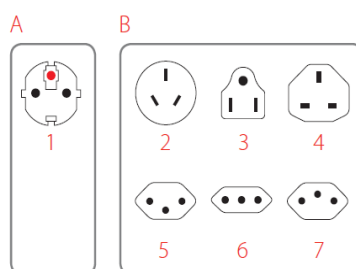

BEZPEČNOSTNÉ UPOZORNENIA

Cestovný adaptér používajte vždy len suchý a čistý. Nesmie byť vystavený pôsobeniu kvapalín alebo vlhkosti, teplotám nad 60 ° C. Do otvorov cestovného adaptéra nekladajte okrem prírodných šnúr žiadne predmety, drôty, sponky atď. Čistite suchou alebo vlhkou handričkou, nechajte dôkladne oschnúť. Čistite vždy odpojené od elektrickej siete. Uchovávajte mimo dosahu detí. Nezasahujte do zapojenia!

Nesprávne použitie výrobku je dôvodom k ukončeniu záruky výrobcu aj predajcu a odmietnutie akýchkoľvek náhrad finančných alebo za ujmu na zdraví.

Výrobca: WorldConnect AG, Werkstrasse 12a, 9444 Diepoldsau, Switzerland www.skross.com

Dovozca do SR: Solight Holding s.r.o, Na Brně 1972, Hradec Králové, 500 06