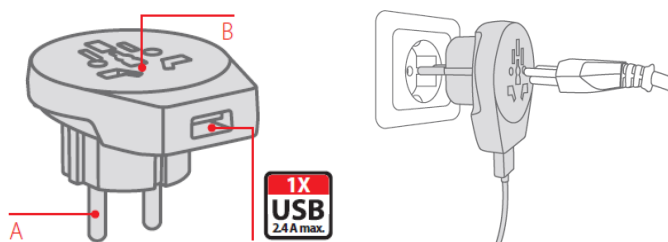

Cestovný adaptér SKROSS® World to Europe USB

vstavaný USB nabíjací adaptér 1x Typ-A, 5V DC, nabíjací prúd max. 2400mA,
pre použitie v SR, max. 16A, max. 3680W/230V~ (obj. č. Solight: PA30USB)

Cestovný adaptér je redukcia, ktorá umožní pripojenie odlišných vidlíc prírodných šnúr spotrebičov z rôznych krajín do zásuviek v SR. Adaptér nemení napätie, prúd, polaritu, alebo iné elektrické veličiny. Pri použití inštalujte adaptér do zásuvky a následne zapojte do adaptéra spotrebič. Pri odpájaní zo siete postupujte opačným spôsobom. Adaptér je určený na krátkodobé použitie, nie pre permanentnú záťaž pod elektrickým prúdom. Po použití odpojte zo zásuvky.

**A** Kompatibilita na výstupe

1 - Evropa uzemnená vidlica (Schuko, typ F)

B Kompatibilita na vstupe

- 2 - Austrália, Čína (typ I)
- 3 - USA, Japonsko (typ B)
- 4 - Veľká Británia (typ G)
- 5 - Švajčiarsko (typ J)
- 6 - Taliansko (typ L)
- 7 - Brazília (typ N)
- 1x USB Typ-A