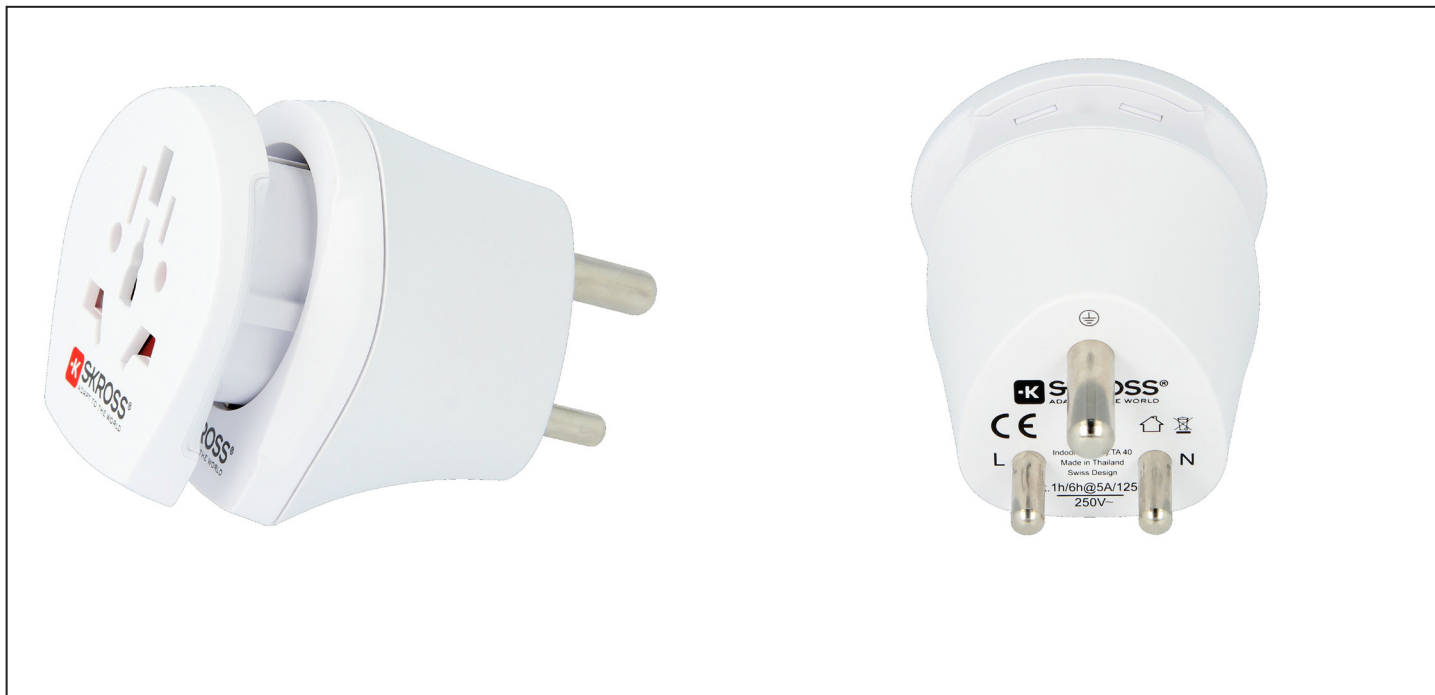

Cestovní adaptér India Combo pro použití v Indii

PA62

Popis

- sada dvou cestovních adaptérů s uzemněním, max. 5A
- pro obyvatele celého světa navštěvující Indii a země s podobným standardem zásuvek - např. Bhútán, Botswana, Maledivy, Mosambik, atd.
- adaptér s uzemněnou Schuko zásuvkou - obyvatelé ČR zapojí přímo do indických zásuvek
- adaptér Svět do Evropa (PA30) - v kombinaci s prvním adaptérem lze připojit jakoukoli přívodní šňůru
- lze použít i spotřebiče s 2-kolíkovou šňůrou
- nová bezpečnější konstrukce
- ochranný límeček pro zajištění bezpečného zasunutí/vysunutí vidlice
- dětské pojistky
- švýcarská kvalita a design
- barva: bílá
- před cestou si ověřte použitelnost na www.power-plugs-sockets.com