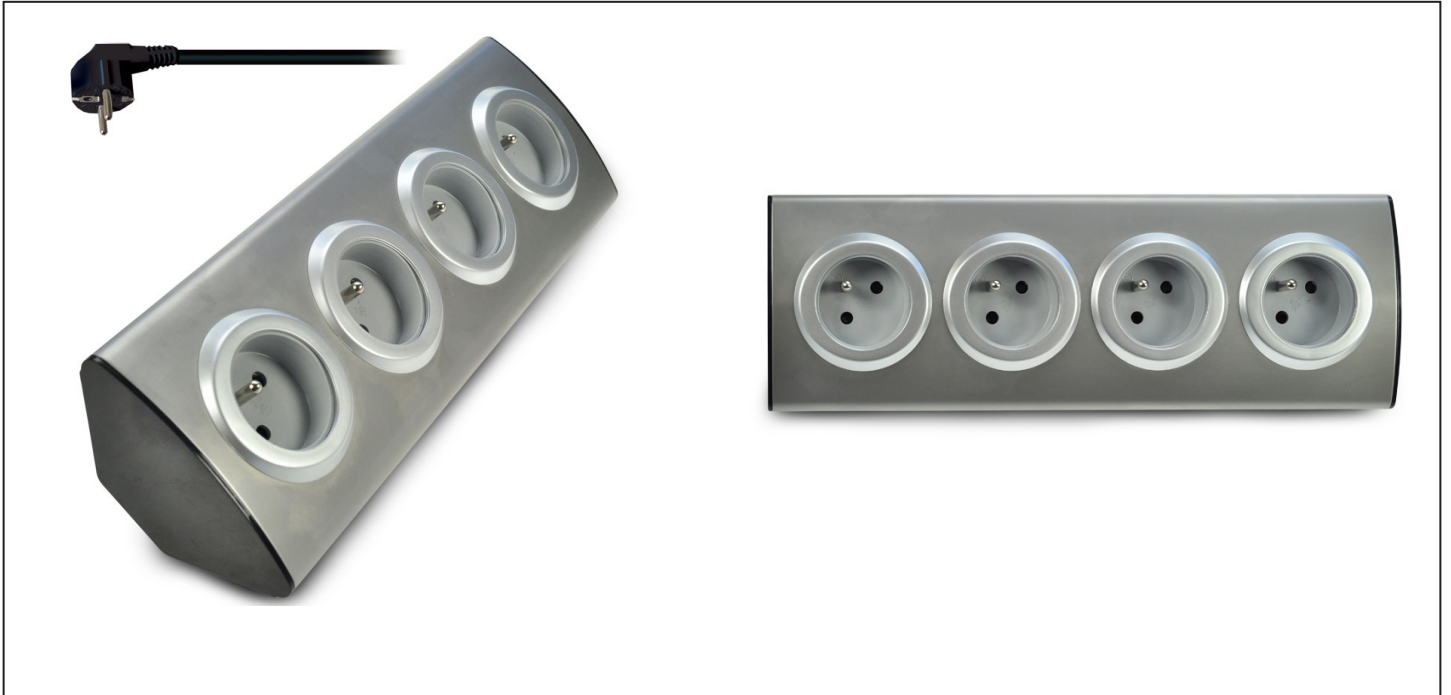

Prodlužovací přívod, 4 zásuvky, stříbrný, 1,5m, rohový design

PP103

Popis

- rohový design s povrchovou úpravou
- estetický dojem a úspora místa
- vhodné pro kuchyňské linky, na pracovní stoly, apod.
- počet zásuvek: 4
- průřez vodičů: 3 x 1mm²
- typ kabelu: H05VV-F3
- lomená vidlice
- dětské pojistky
- barva: stříbrná
- délka: 1,5m
- 230V/10A