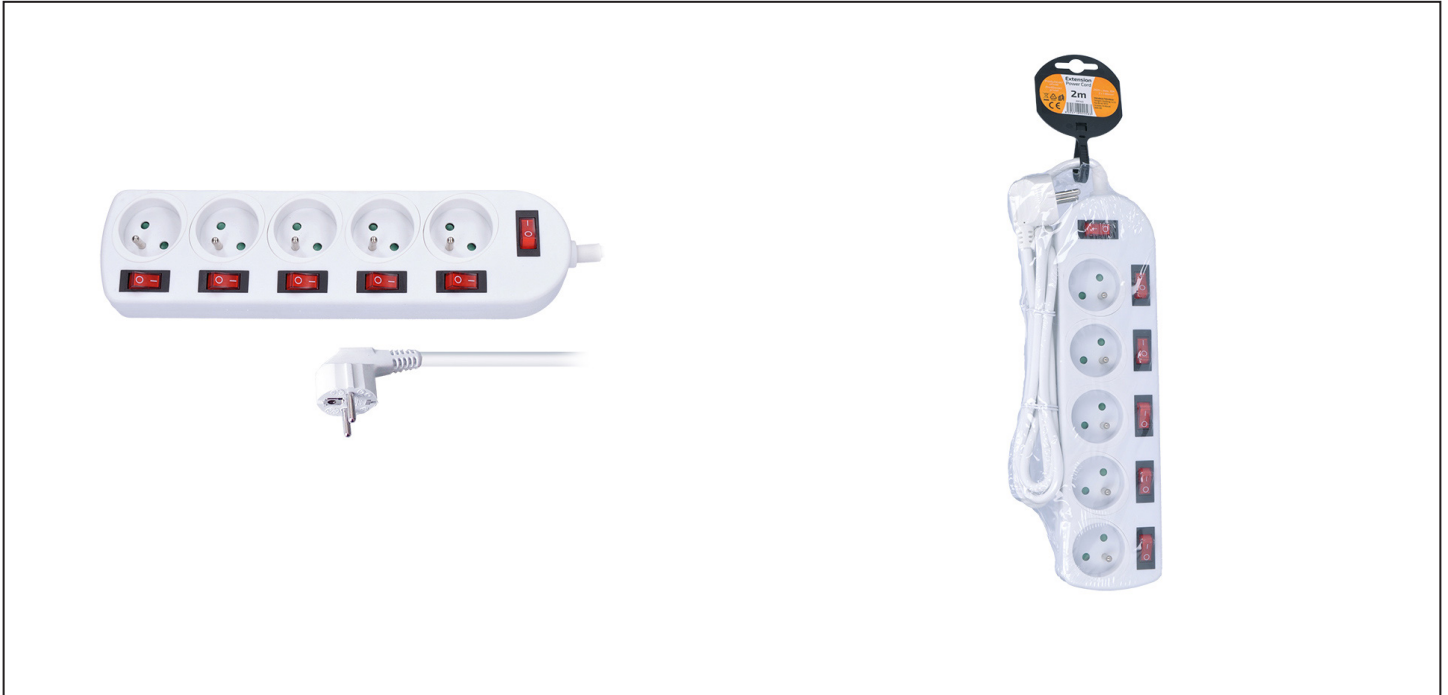

Prodlužovací přívod, 5 zásuvek, bílý, 6x vypínač, 2m

PP143

Popis

- počet zásuvek: 5
- individuální vypínač pro každou zásuvku, podsvětlený
- společný vypínač všech zásuvek, podsvětlený
- průřez vodičů: 3 x 1mm²
- typ kabelu: H05VV-F3
- lomená vidlice
- barva: bílá
- délka: 2m
- 230V/10A