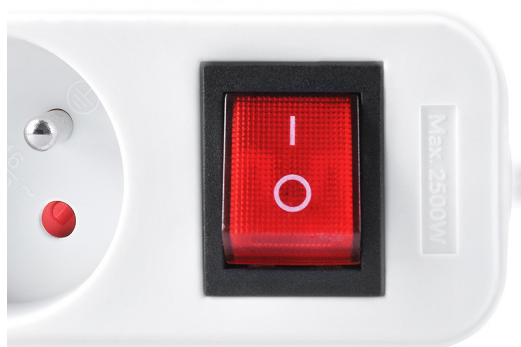

Prodlužovací přívod, 4 zásuvky, bílý, vypínač, 7m

- počet zásuvek: 4
- průřez vodičů: 3 x 1mm²
- typ kabelu: H05VV-F3
- lomená vidlice
- barva: bílá
- délka: 7m
- 230V/10A
- vypínač

SOLIGHT HOLDING, S.R.O.