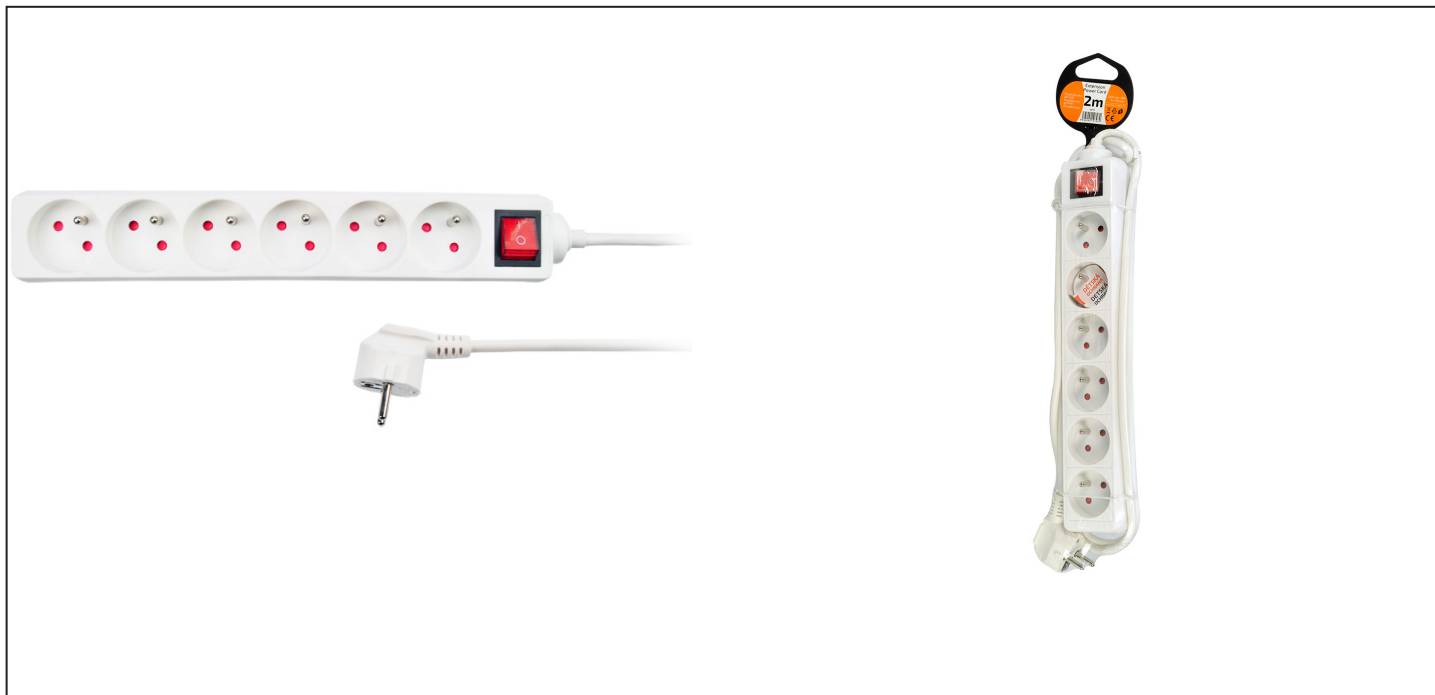

Prodlužovací přívod, 6 zásuvek, bílý, vypínač, 2m

**PP71**

**Popis**

- počet zásuvek: 6
- průřez vodičů: 3 x 1mm<sup>2</sup>
- typ kabelu: H05VV-F3
- lomená vidlice
- barva: bílá
- délka: 2m
- 230V/10A
- vypínač