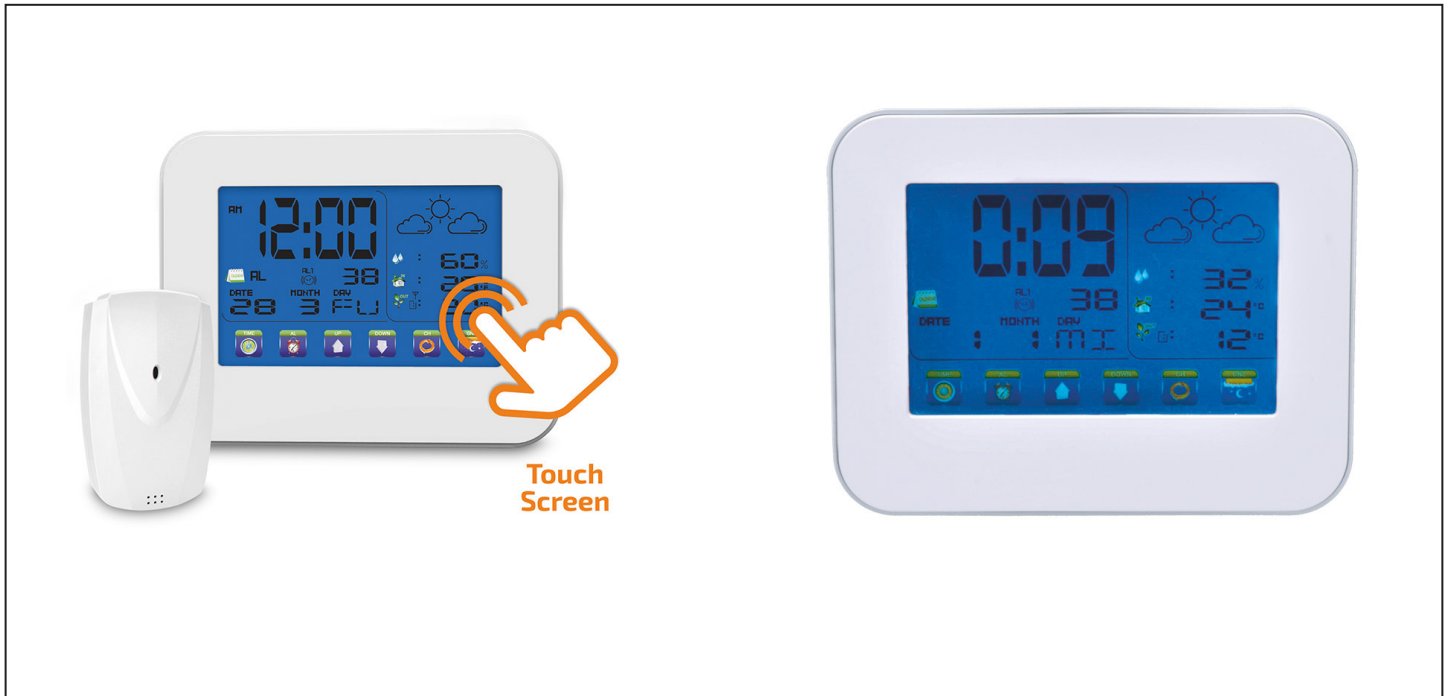

Meteostanice, velký dotykový barevný LCD, vnitřní/venkovní teplota, vlhkost, RCC, bílá

TE84

Popis

- rychlé a komfortní ovládání meteostanice pomocí dotykové displeje
- barevný podsvícený displej 6" (13,0 x 8,3cm)
- měření vnitřní teploty: 0°C až +50°C
- měření venkovní teploty: -30°C až +70°C
- měření vnitřní: 25% - 95%
- 1 bezdrátový senzor (součástí balení)
- předpověď počasí ve 4 grafických úrovních
- min. dosah: 30m na otevřeném prostranství
- možnost připojení až 3 bezdrátových senzorů
- datum, formát času 12/24
- duální budík s intervalem odložení buzení
- otvory pro uchycení na zeď, opěrný stojánek
- rozměry meteostanice: 18,4 x 14,4 x 1,9 cm max.
- napájení:
adaptér AC 230V/DC 5V, 1200mA
senzor: 2 x AAA (LR03) baterie (není součástí balení)
- barva: bílá