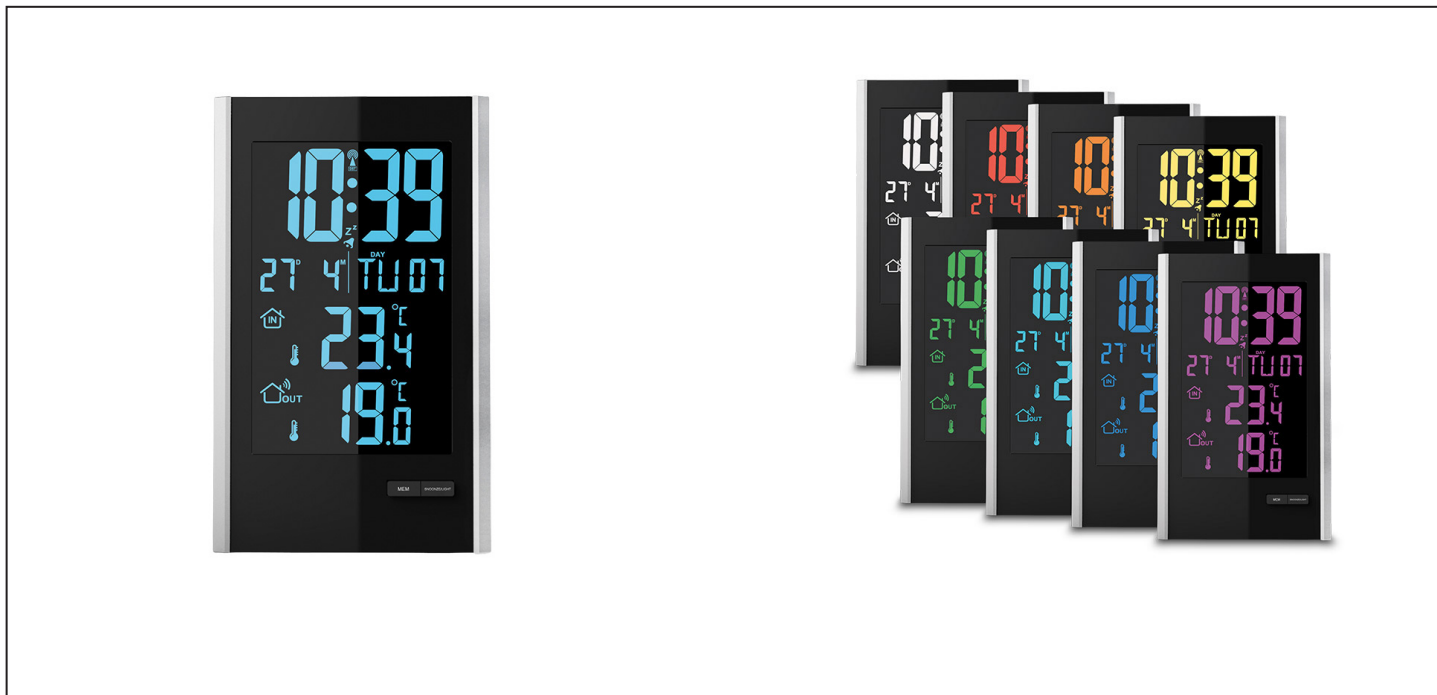

Meteostanice, LCD s volitelnou barvou podsvícení, vnitřní/venkovní teplota, RCC, černá/stříbrná

TE85

Popis

- meteostanice s volitelnou barvou podsvícení displeje (bílá, červená, oranžová, žlutá, zelená, modrozelená, modrá a fialová)
- 2 úrovně intenzity podsvícení displeje
- měření vnitřní teploty: -10°C až +50°C
- měření venkovní teploty: -20°C až +60°C
- USB nabíjecí adaptér DC 5V/1000mA
- dosah senzoru 30m ve volném prostoru
- čas řízený rádiovým signálem, budík, odložení buzení
- napájení:
 - hlavní jednotka: 2 x AA (LR06) baterie (není součástí balení)
 - adaptér AC 230V, 50Hz / DC 5V, 1200mA (součástí balení)
 - senzor: 2 x AA (LR06) baterie (není součástí balení)