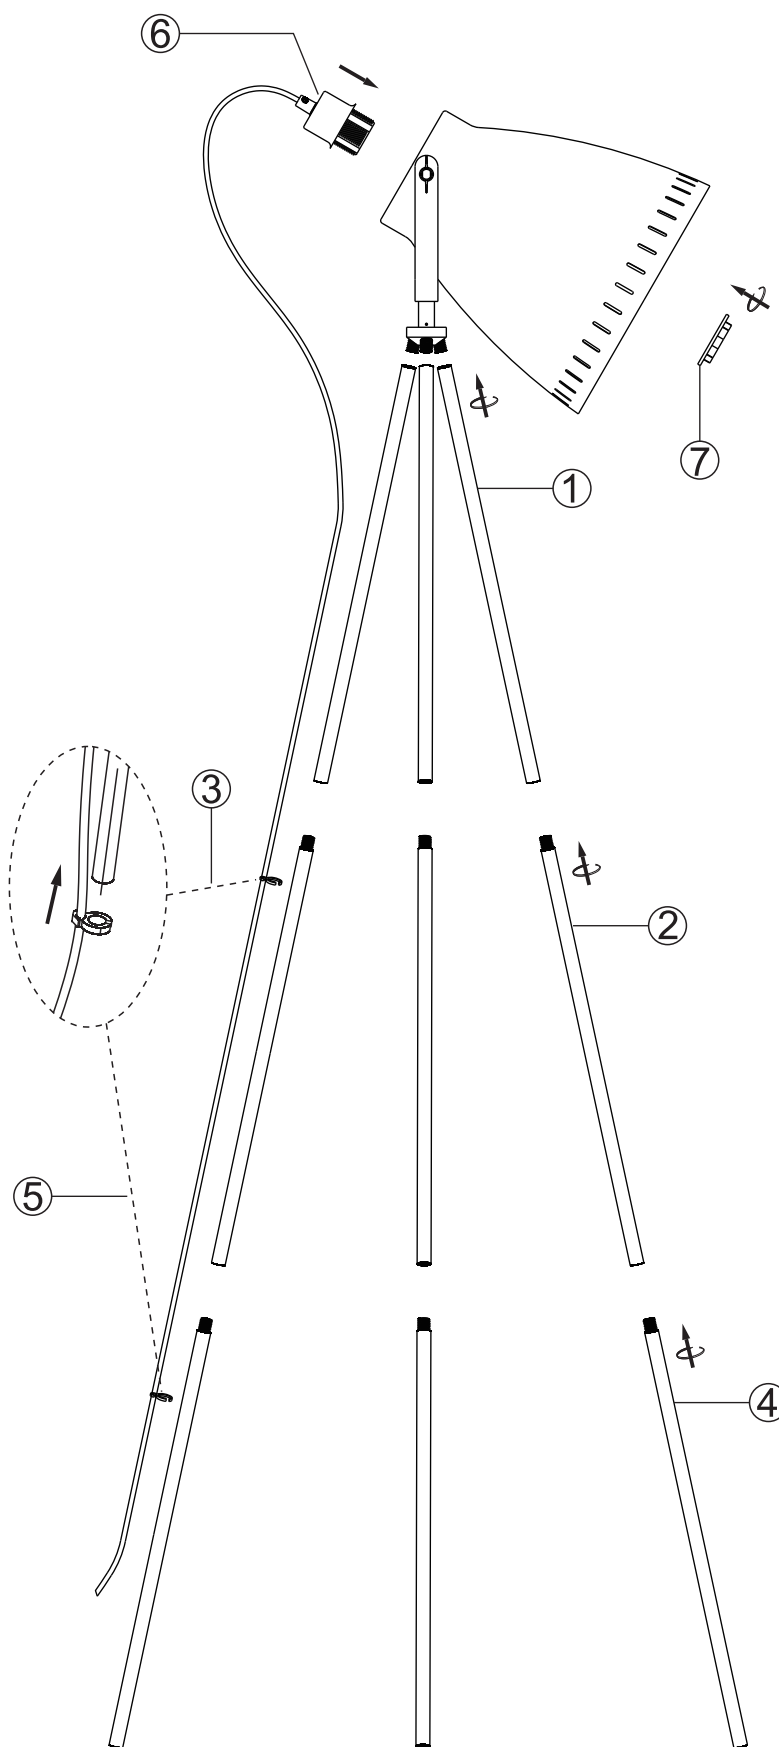

# INSTALLATION INSTRUCTION

**Výrobce/Výrobca:**  
Solight Holding, s.r.o.  
Na Brně 1972  
Hradec Králové  
500 06  
Česká republika