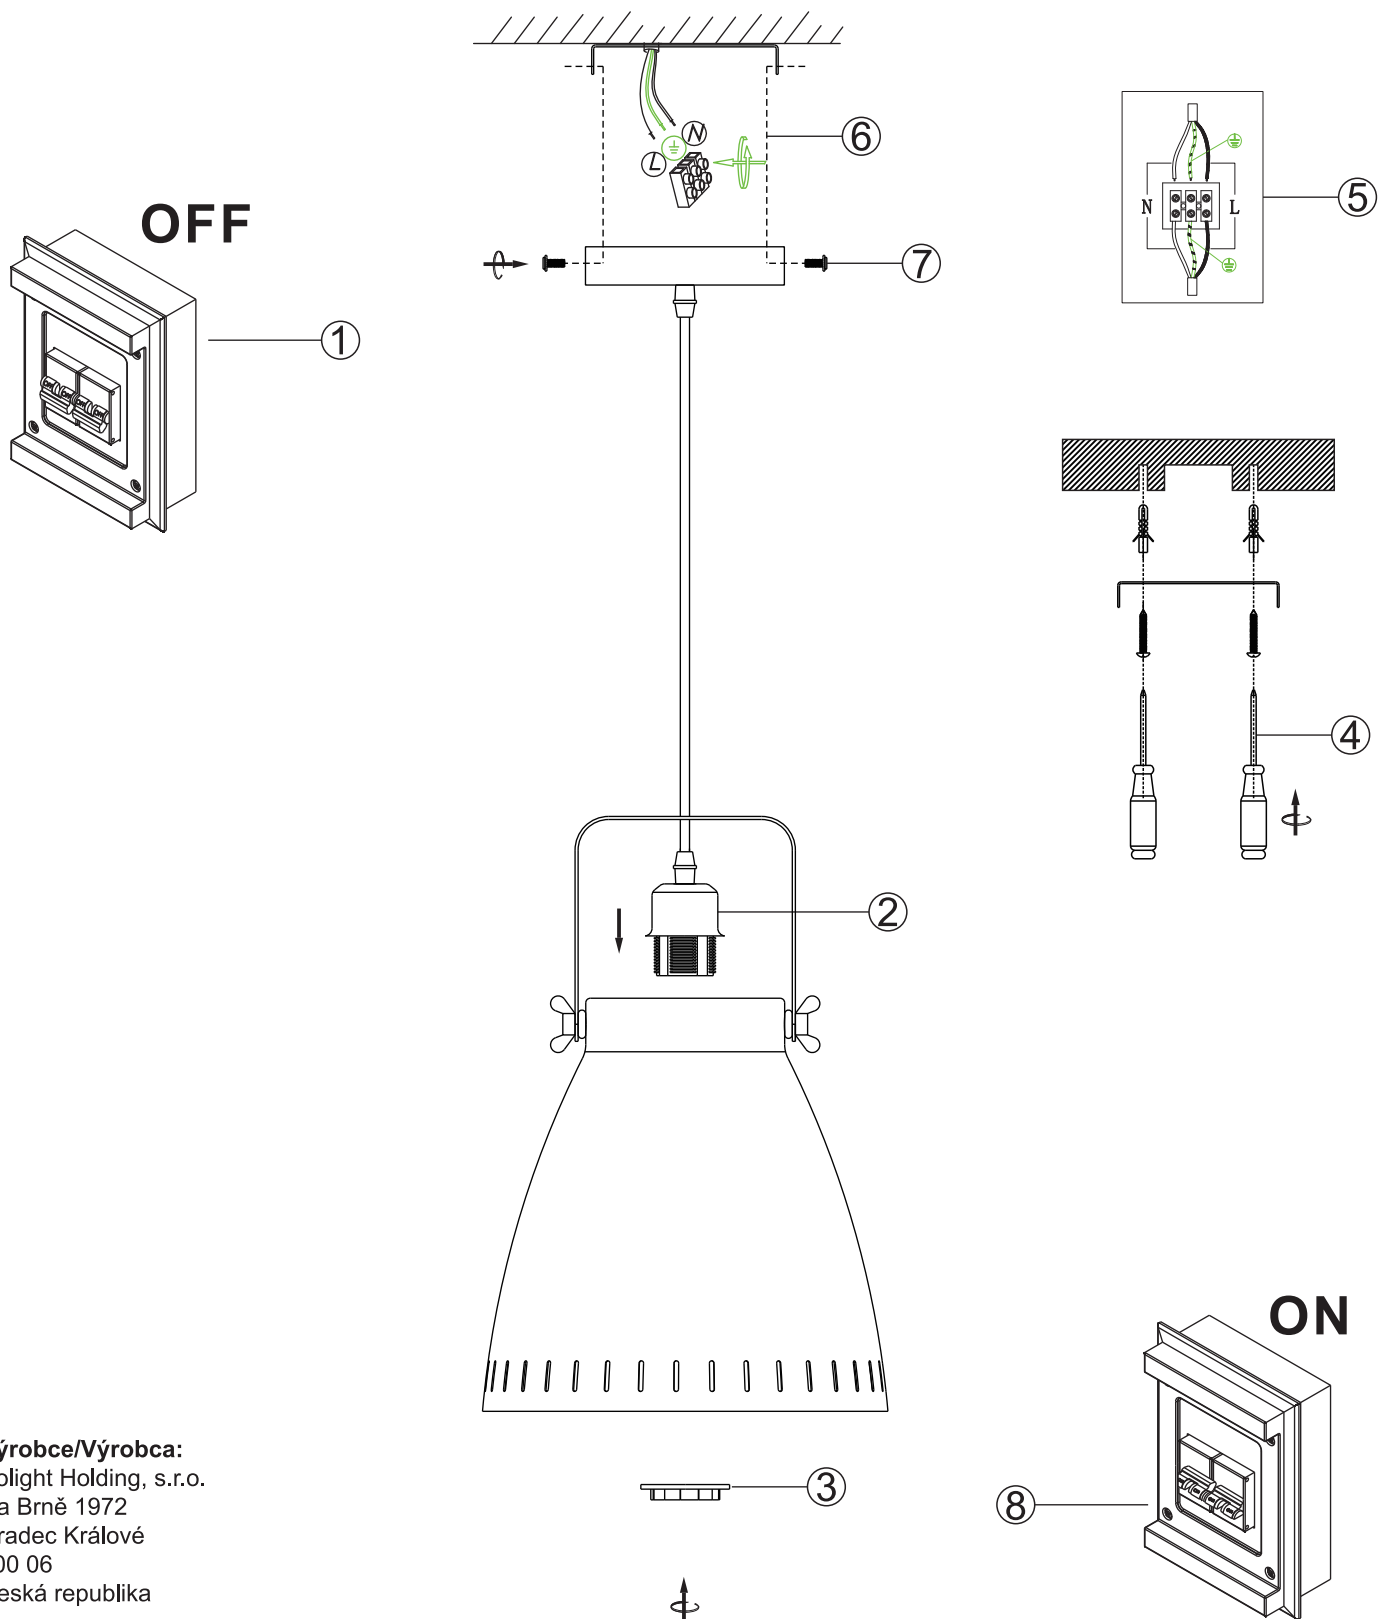

CZ Návod pro montáž kovového lustru Solight WA003

Vážený zákazníku, děkujeme za zakoupení našeho výrobku. Pozorně si přečtěte následující pokyny a dodržujte je, aby vám sloužil bezpečně a k plné spokojenosti. Předědte tak jeho nesprávnému použití či poškození. Zabraňte neodborné manipulaci s tímto přístrojem a vždy dodržujte zásady používání elektrospotřebičů. Návod k použití pečlivě uschovejte. Montáž může provádět pouze kvalifikovaný pracovník s kvalifikací dle vyhlášky č. 50/1978 Sb. v platném znění, minimálně pracovník znalý dle § 5 vyhlášky č. 50/1978 Sb., v platném znění.

SK Návod pre montáž kovového lustru Solight WA003

Vážený zákazník, ďakujeme za zakúpenie nášho výrobku. Pozorne si prečítajte nasledujúce pokyny a dodržujte ich, aby vám slúžil bezpečne a k plnej spokojnosti. Predídete tak jeho nesprávnemu používaniu či poškodeniu. Zabraňte neodbornej manipulácii s týmto prístrojom a vždy dodržujte zásady používania elektrospotrebičov. Návod k používaniu dobre uschovajte. Montáž môže vykonávať len kvalifikovaný pracovník..