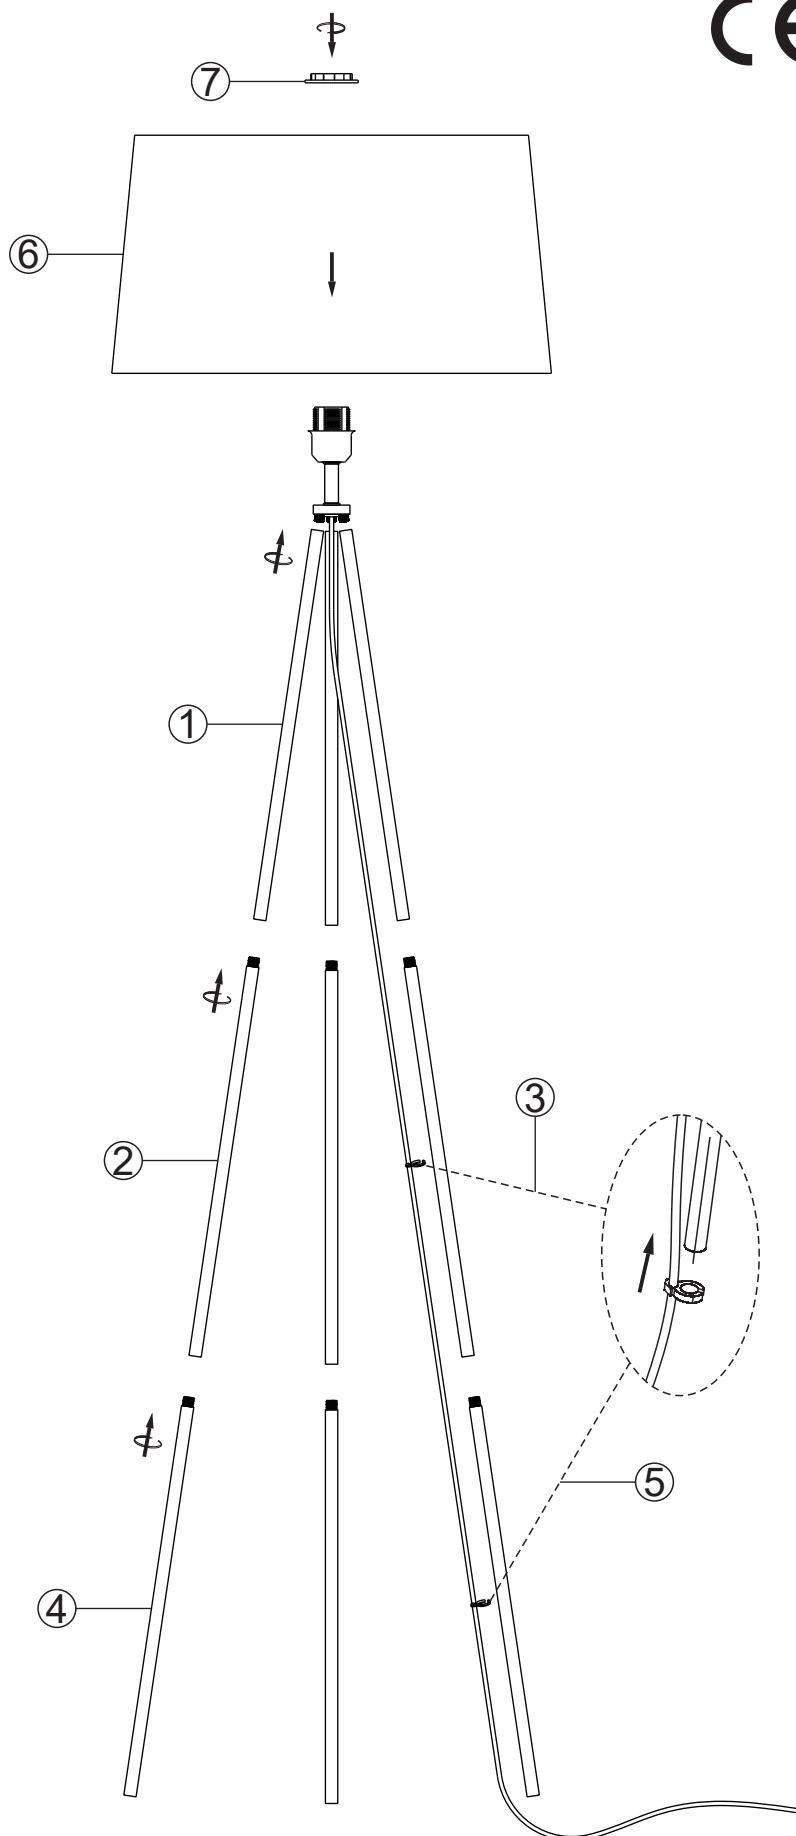

INSTALLATION INSTRUCTION

Výrobce/Výrobca:
Solight Holding, s.r.o.
Na Brně 1972
Hradec Králové
500 06
Česká republika