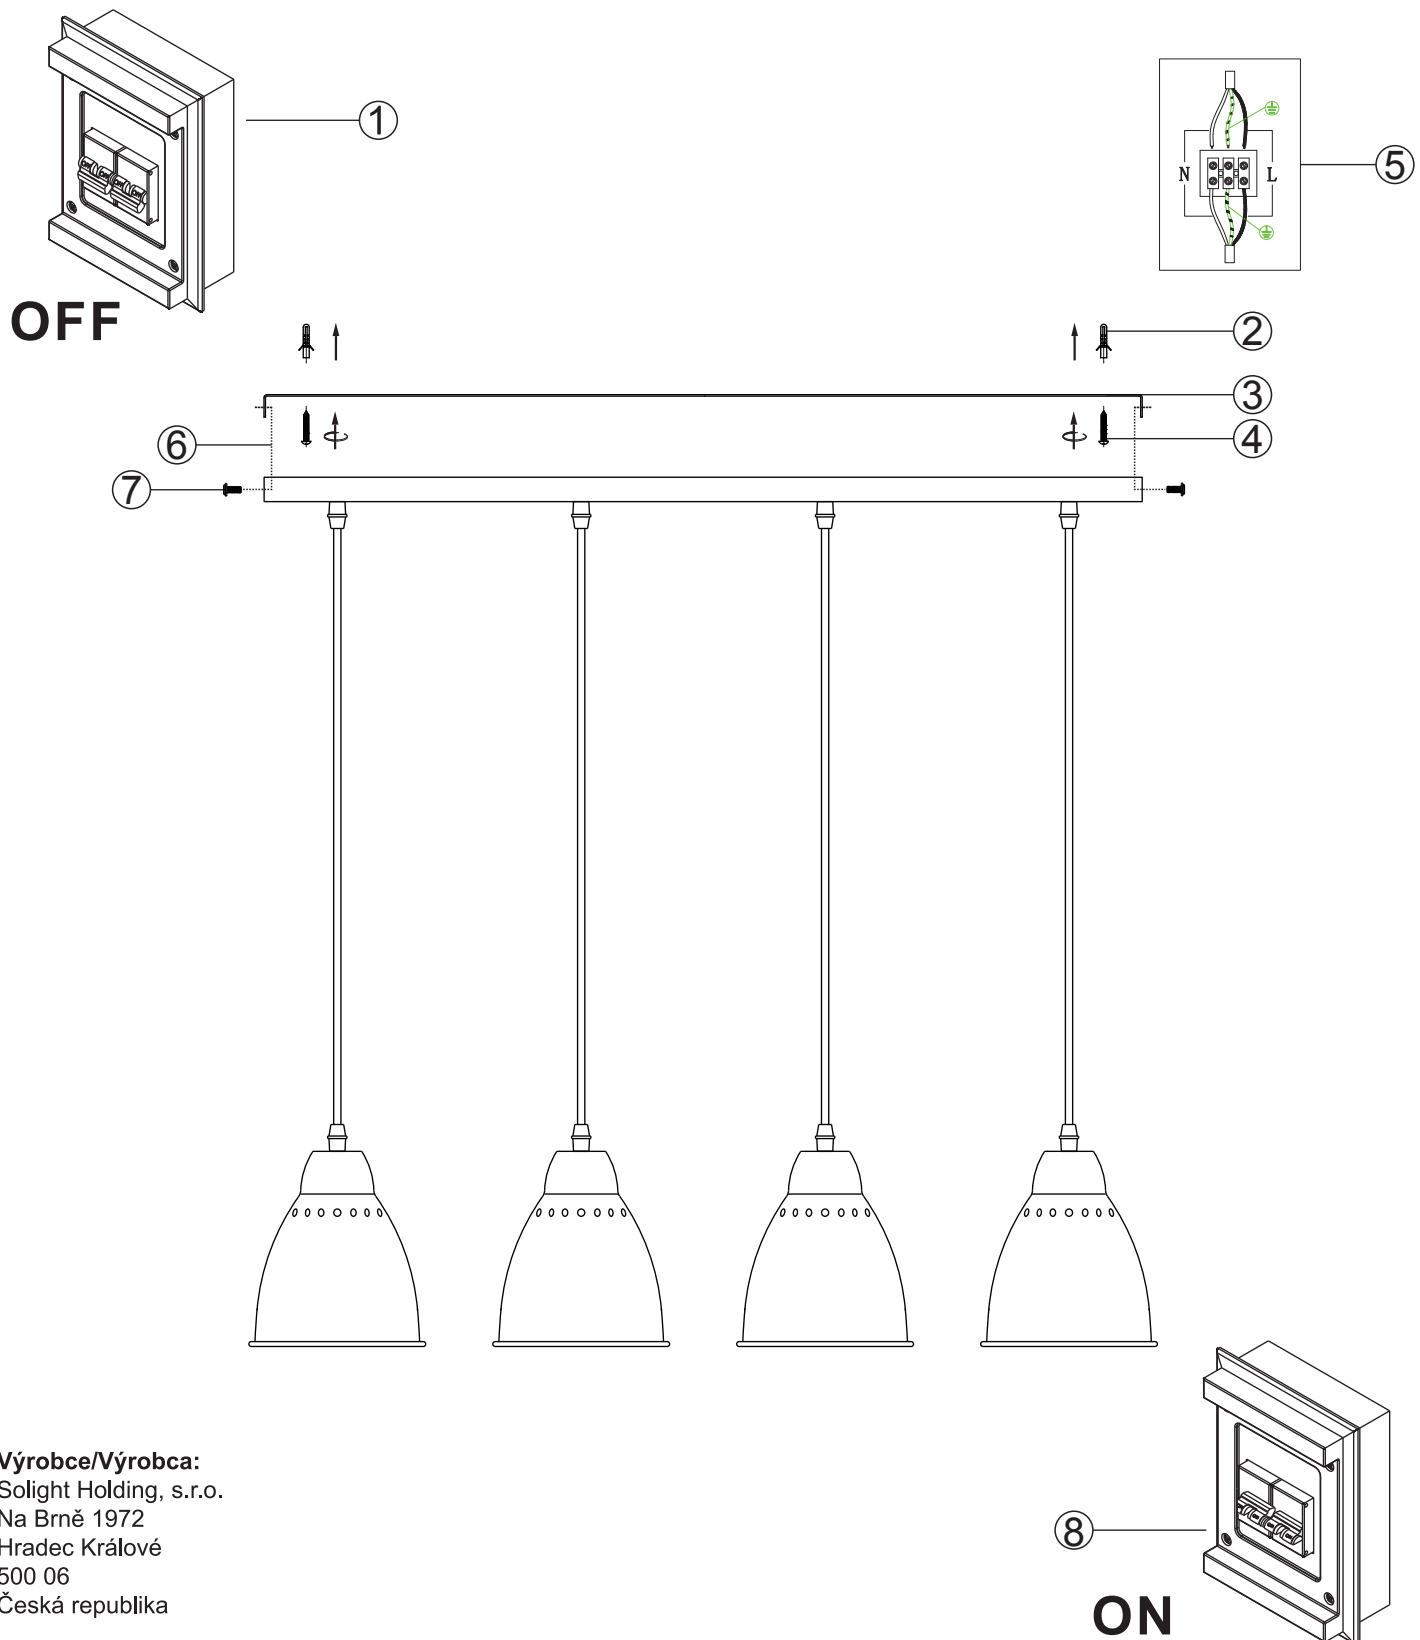

CZ Návod pro montáž kovového lustru Solight WA006

Vážený zákazníku, děkujeme za zakoupení našeho výrobku. Pozorně si přečtěte následující pokyny a dodržujte je, aby vám sloužil bezpečně a k plné spokojenosti. Předědte tak jeho nesprávnému použití či poškození. Zabráňte neodborné manipulaci s tímto přístrojem a vždy dodržujte zásady používání elektrospotřebičů. Návod k použití pečlivě uschovejte. Montáž může provádět pouze kvalifikovaný pracovník s kvalifikací dle vyhlášky č. 50/1978 Sb. v platném znění, minimálně pracovník znalý dle § 5 vyhlášky č. 50/1978 Sb., v platném znění.

SK Návod pre montáž kovového lustra Solight WA006

Vážený zákazník, ďakujeme za zakúpenie nášho výrobku. Pozorne si prečítajte nasledujúce pokyny a dodržujte ich, aby vám slúžil bezpečne a k plnej spokojnosti. Predídete tak jeho nesprávnemu používaniu či poškodeniu. Zabráňte neodbornej manipulácii s týmto prístrojom a vždy dodržujte zásady používania elektrospotrebičov. Návod k používaniu dobre uschovajte. Montáž môže vykonávať len kvalifikovaný pracovník..