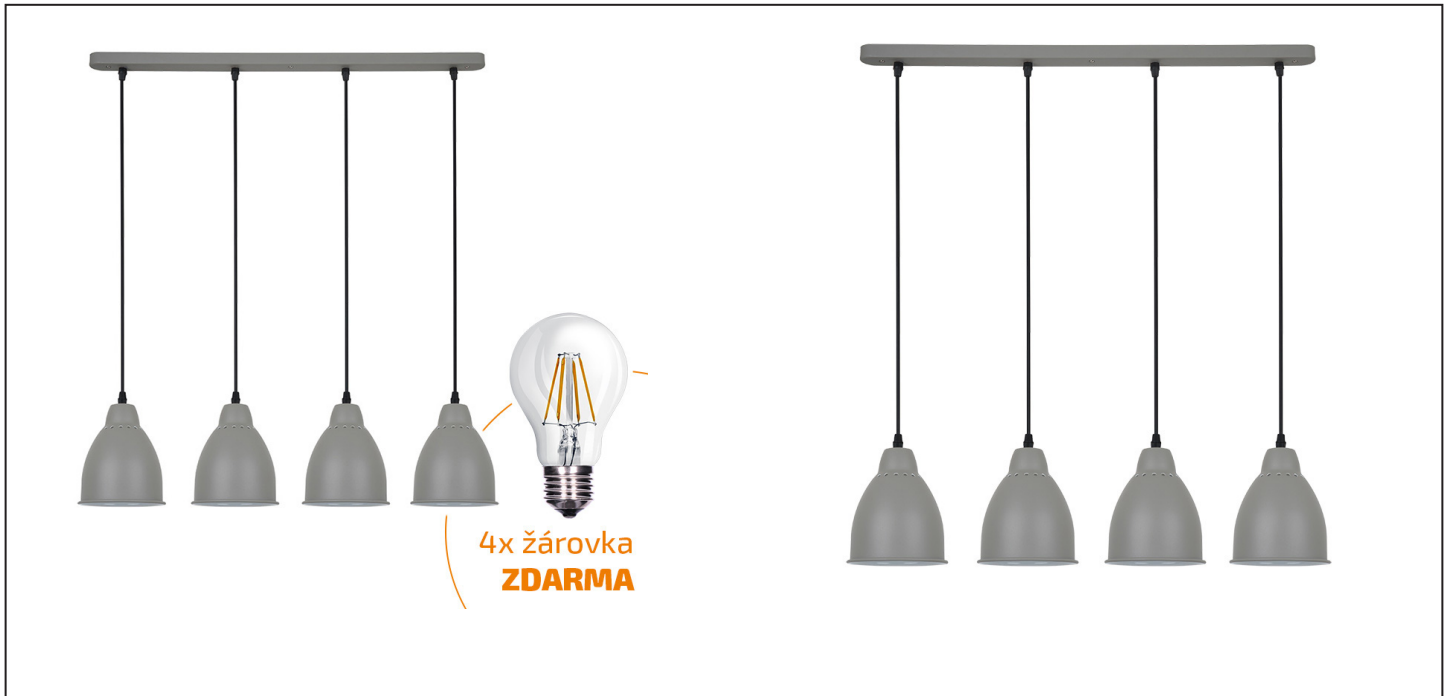

Lustr Verona quattro, 14cm, 4x E27, šedá

**WA006-G**

**Popis**

- designový kovový lustr Verona quattro
- vrchní část světla disponuje malými kruhovými otvory, které vrhají tlumené světlo do stran, vytvářející příjemný designový prvek
- stylová matná povrchová úprava
- barevné provedení: matná šedá
- průměr stínidla: 14cm
- délka stínidla: 16cm
- celkové rozměry svítidla (Š x V): 75 x 172cm včetně přívodního kabelu (lze zkrátit)
- materiál: ocel
- zdroj: 4x E27/60W max. (dodáváno bez zdroje)
- napětí: 230V