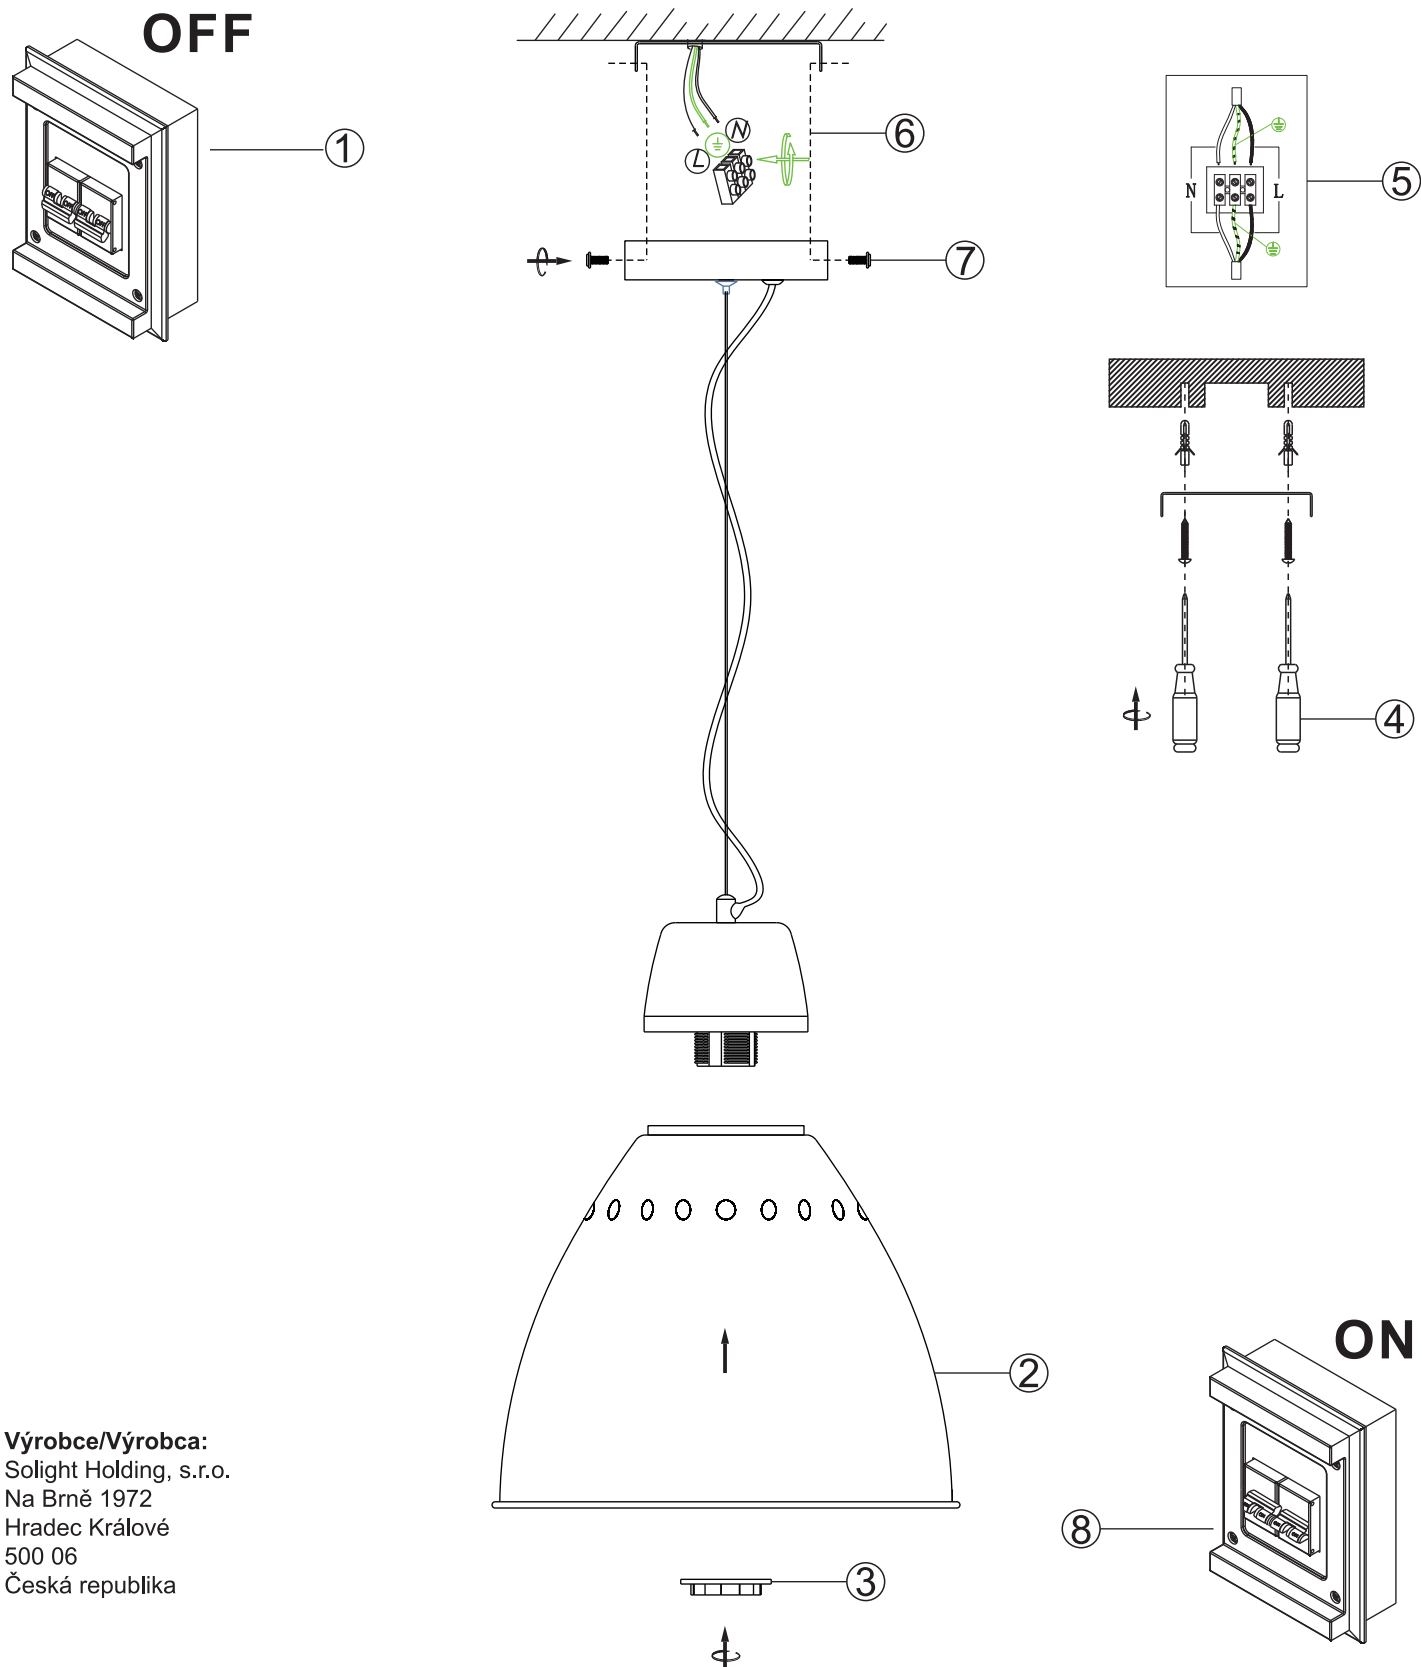

## CZ Návod pro montáž kovového lustru Solight WA007

Vážený zákazníku, děkujeme za zakoupení našeho výrobku. Pozorně si přečtěte následující pokyny a dodržujte je, aby vám sloužil bezpečně a k plné spokojenosti. Předědte tak jeho nesprávnému použití či poškození. Zabraňte neodborné manipulaci s tímto přístrojem a vždy dodržujte zásady používání elektrospotřebičů. Návod k použití pečlivě uschovejte. Montáž může provádět pouze kvalifikovaný pracovník s kvalifikací dle vyhlášky č. 50/1978 Sb. v platném znění, minimálně pracovník znalý dle § 5 vyhlášky č. 50/1978 Sb., v platném znění.

## SK Návod pre montáž kovového lustru Solight WA007

Vážený zákazník, ďakujeme za zakúpenie nášho výrobku. Pozorne si prečítajte nasledujúce pokyny a dodržujte ich, aby vám slúžil bezpečne a k plnej spokojnosti. Predídete tak jeho nesprávnemu používaniu či poškodeniu. Zabraňte neodbornej manipulácii s týmto prístrojom a vždy dodržujte zásady používania elektrospotrebičov. Návod k používaniu dobre uschovajte. Montáž môže vykonávať len kvalifikovaný pracovník..