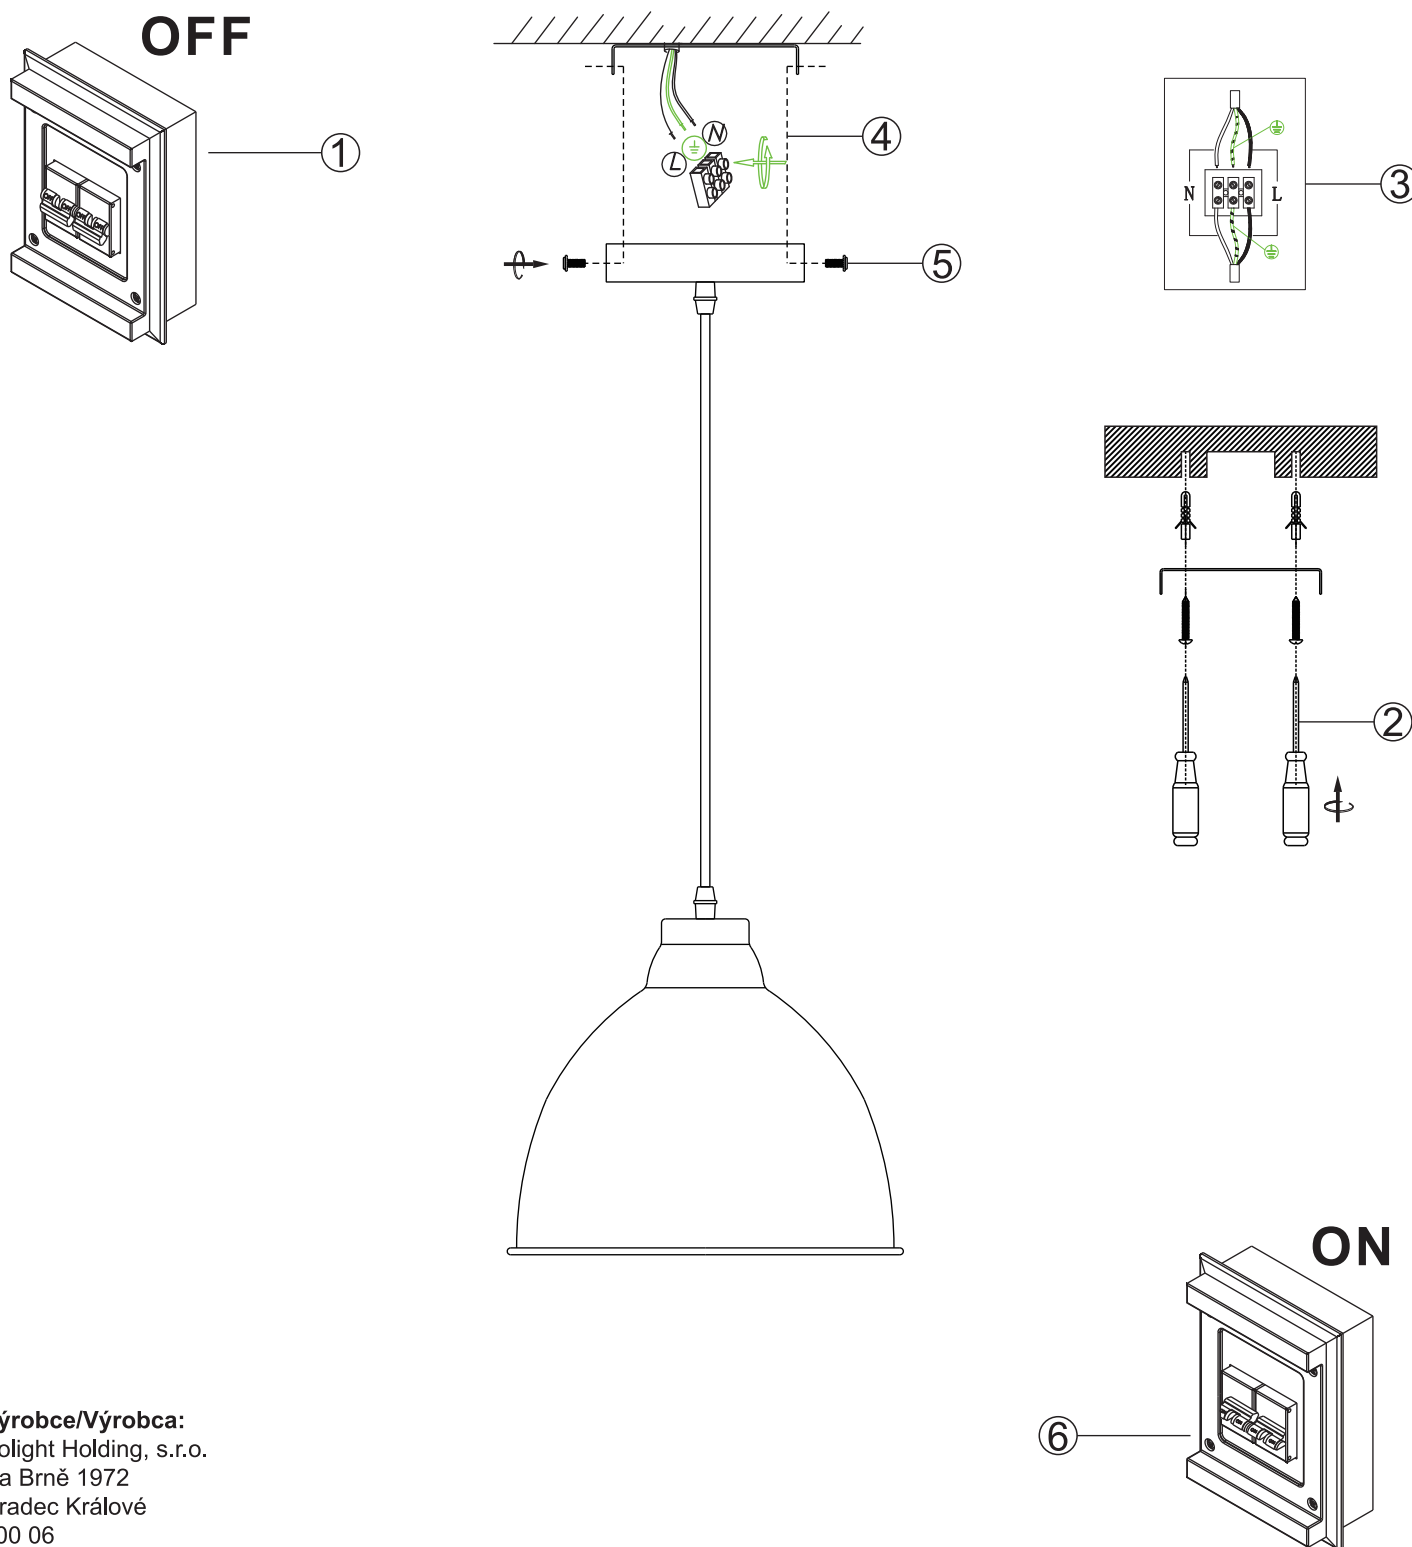

CZ Návod pro montáž kovového lustru Solight WA008

Vážený zákazníku, děkujeme za zakoupení našeho výrobku. Pozorně si přečtěte následující pokyny a dodržujte je, aby vám sloužil bezpečně a k plné spokojenosti. Předědete tak jeho nesprávnému použití či poškození. Zabraňte neodborné manipulaci s tímto přístrojem a vždy dodržujte zásady používání elektrospotřebičů. Návod k použití pečlivě uschovejte. Montáž může provádět pouze kvalifikovaný pracovník s kvalifikací dle vyhlášky č. 50/1978 Sb. v platném znění, minimálně pracovník znalý dle § 5 vyhlášky č. 50/1978 Sb., v platném znění.

SK Návod pre montáž kovového lustra Solight WA008

Vážený zákazník, ďakujeme za zakúpenie nášho výrobku. Pozorne si prečítajte nasledujúce pokyny a dodržujte ich, aby vám slúžil bezpečne a k plnej spokojnosti. Predídete tak jeho nesprávnemu používaniu či poškodeniu. Zabraňte neodbornej manipulácii s týmto prístrojom a vždy dodržujte zásady používania elektrospotrebičov. Návod k používaniu dobre uschovajte. Montáž môže vykonávať len kvalifikovaný pracovník..