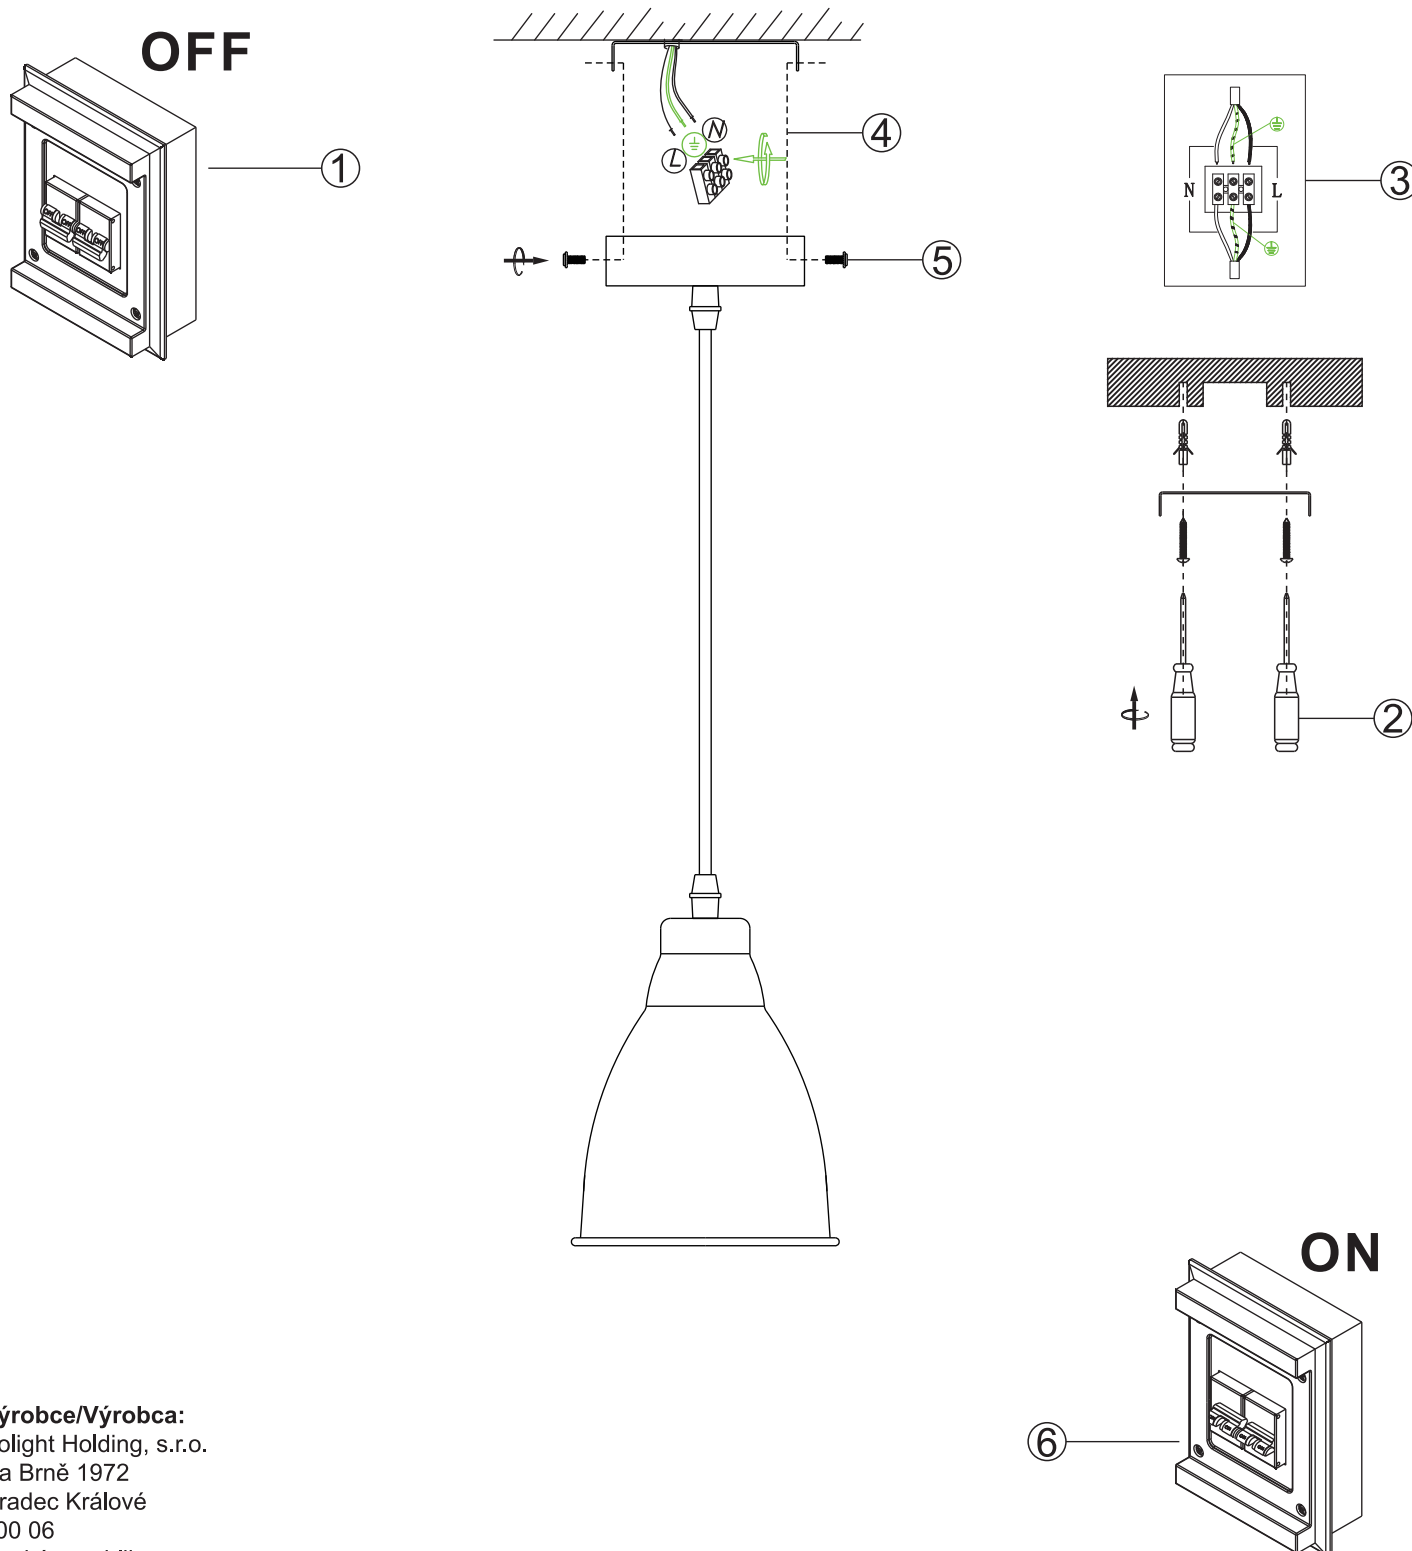

CZ Návod pro montáž kovového lustru Solight WA009

Vážený zákazníku, děkujeme za zakoupení našeho výrobku. Pozorně si přečtěte následující pokyny a dodržujte je, aby vám sloužil bezpečně a k plné spokojenosti. Předědte tak jeho nesprávnému použití či poškození. Zabraňte neodborné manipulaci s tímto přístrojem a vždy dodržujte zásady používání elektrospotřebičů. Návod k použití pečlivě uschovejte. Montáž může provádět pouze kvalifikovaný pracovník s kvalifikací dle vyhlášky č. 50/1978 Sb. v platném znění, minimálně pracovník znalý dle § 5 vyhlášky č. 50/1978 Sb., v platném znění.

SK Návod pre montáž kovového lustra Solight WA009

Vážený zákazník, ďakujeme za zakúpenie nášho výrobku. Pozorne si prečítajte nasledujúce pokyny a dodržujte ich, aby vám slúžil bezpečne a k plnej spokojnosti. Predídete tak jeho nesprávnemu používaniu či poškodeniu. Zabraňte neodbornej manipulácii s týmto prístrojom a vždy dodržujte zásady používania elektrospotrebičov. Návod k používaniu dobre uschovejte. Montáž môže vykonávať len kvalifikovaný pracovník..