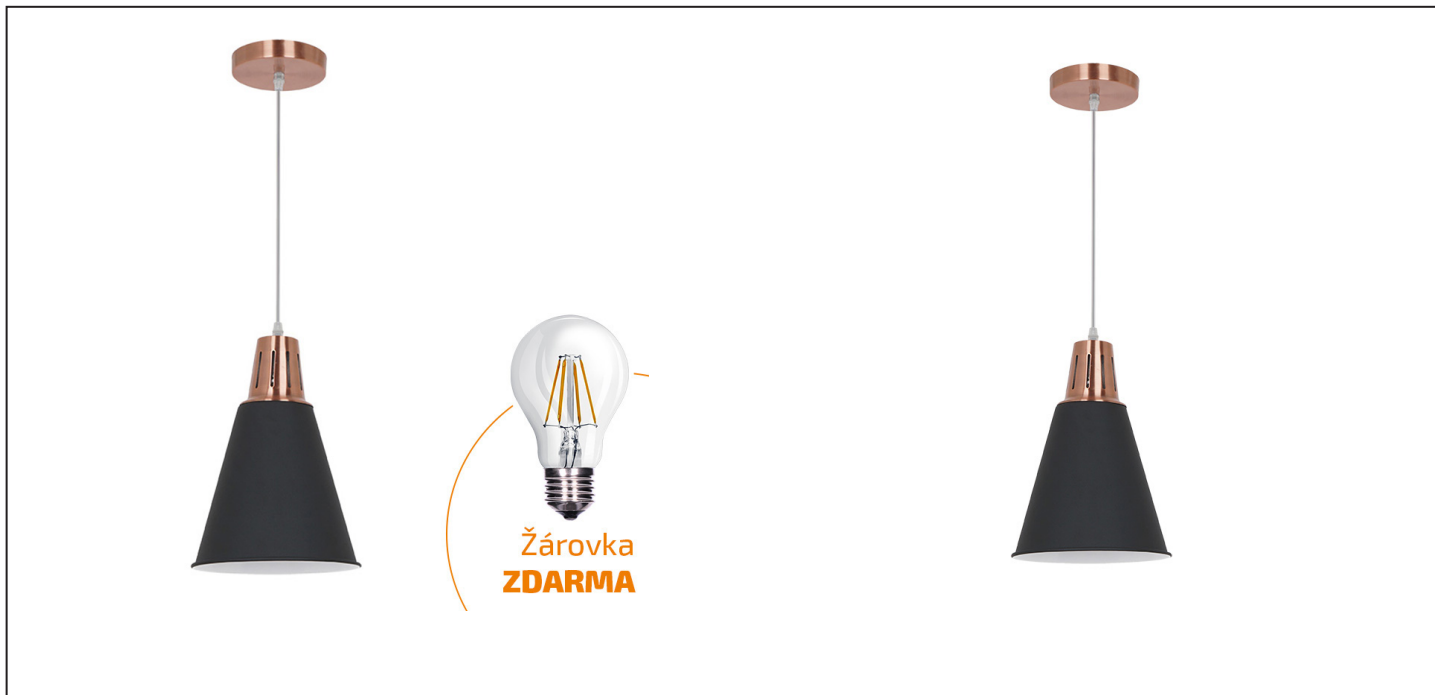

Lustr Palermo, 22 cm, E27, černá

WA010-B

Popis

- designový kovový lustr Palermo
- stylová matná povrchová úprava
- barevné provedení: matná černá, měděné doplňky
- průměr stínidla: 22cm
- délka stínidla: 31cm
- celková délka svítidla: 188cm včetně přívodního kabelu (lze zkrátit)
- materiál: ocel, měď
- zdroj: E27/60W max. (dodáváno bez zdroje)
- napětí: 230V