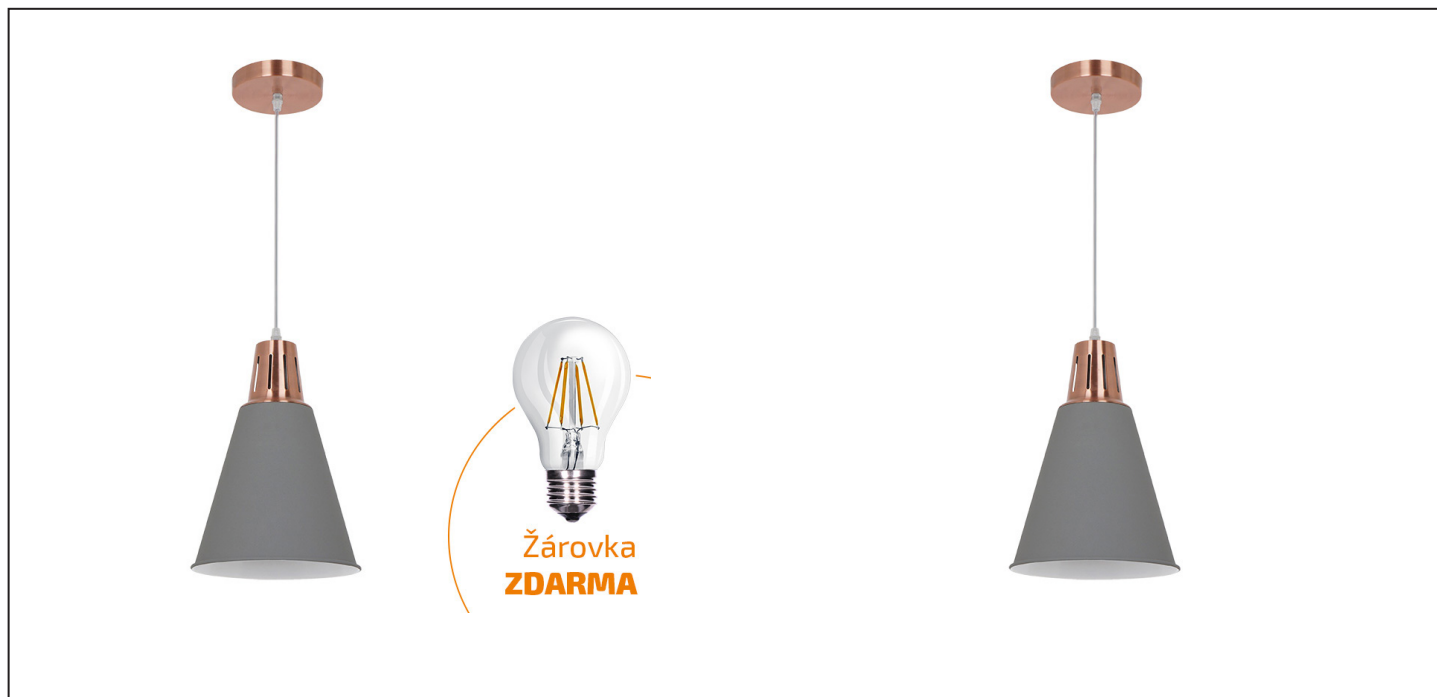

Lustr Palermo, 22 cm, E27, šedá

WA010-G

Popis

- designový kovový lustr Palermo
- stylová matná povrchová úprava
- barevné provedení: matná šedá, měděné doplňky
- průměr stínidla: 22cm
- délka stínidla: 31cm
- celková délka svítidla: 188cm včetně přívodního kabelu (lze zkrátit)
- materiál: ocel, měď
- zdroj: E27/60W max. (dodáváno bez zdroje)
- napětí: 230V