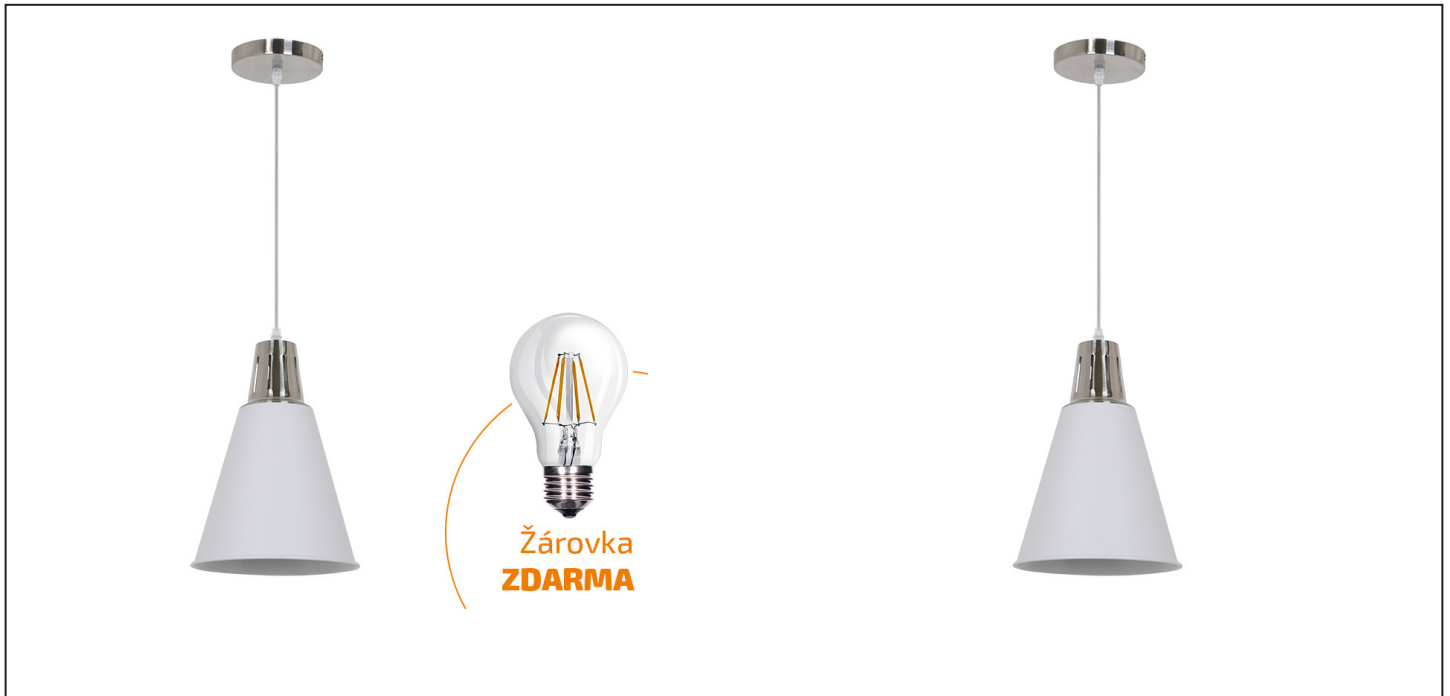

Lustr Palermo, 22 cm, E27, bílá

WA010-W

Popis

- designový kovový lustr Palermo
- stylová matná povrchová úprava
- barevné provedení: matná bílá, doplňky v barvě saténového niklu
- průměr stínidla: 22cm
- délka stínidla: 31cm
- celková délka svítidla: 188cm včetně přívodního kabelu (lze zkrátit)
- materiál: ocel, nikl
- zdroj: E27/60W max. (dodáváno bez zdroje)
- napětí: 230V