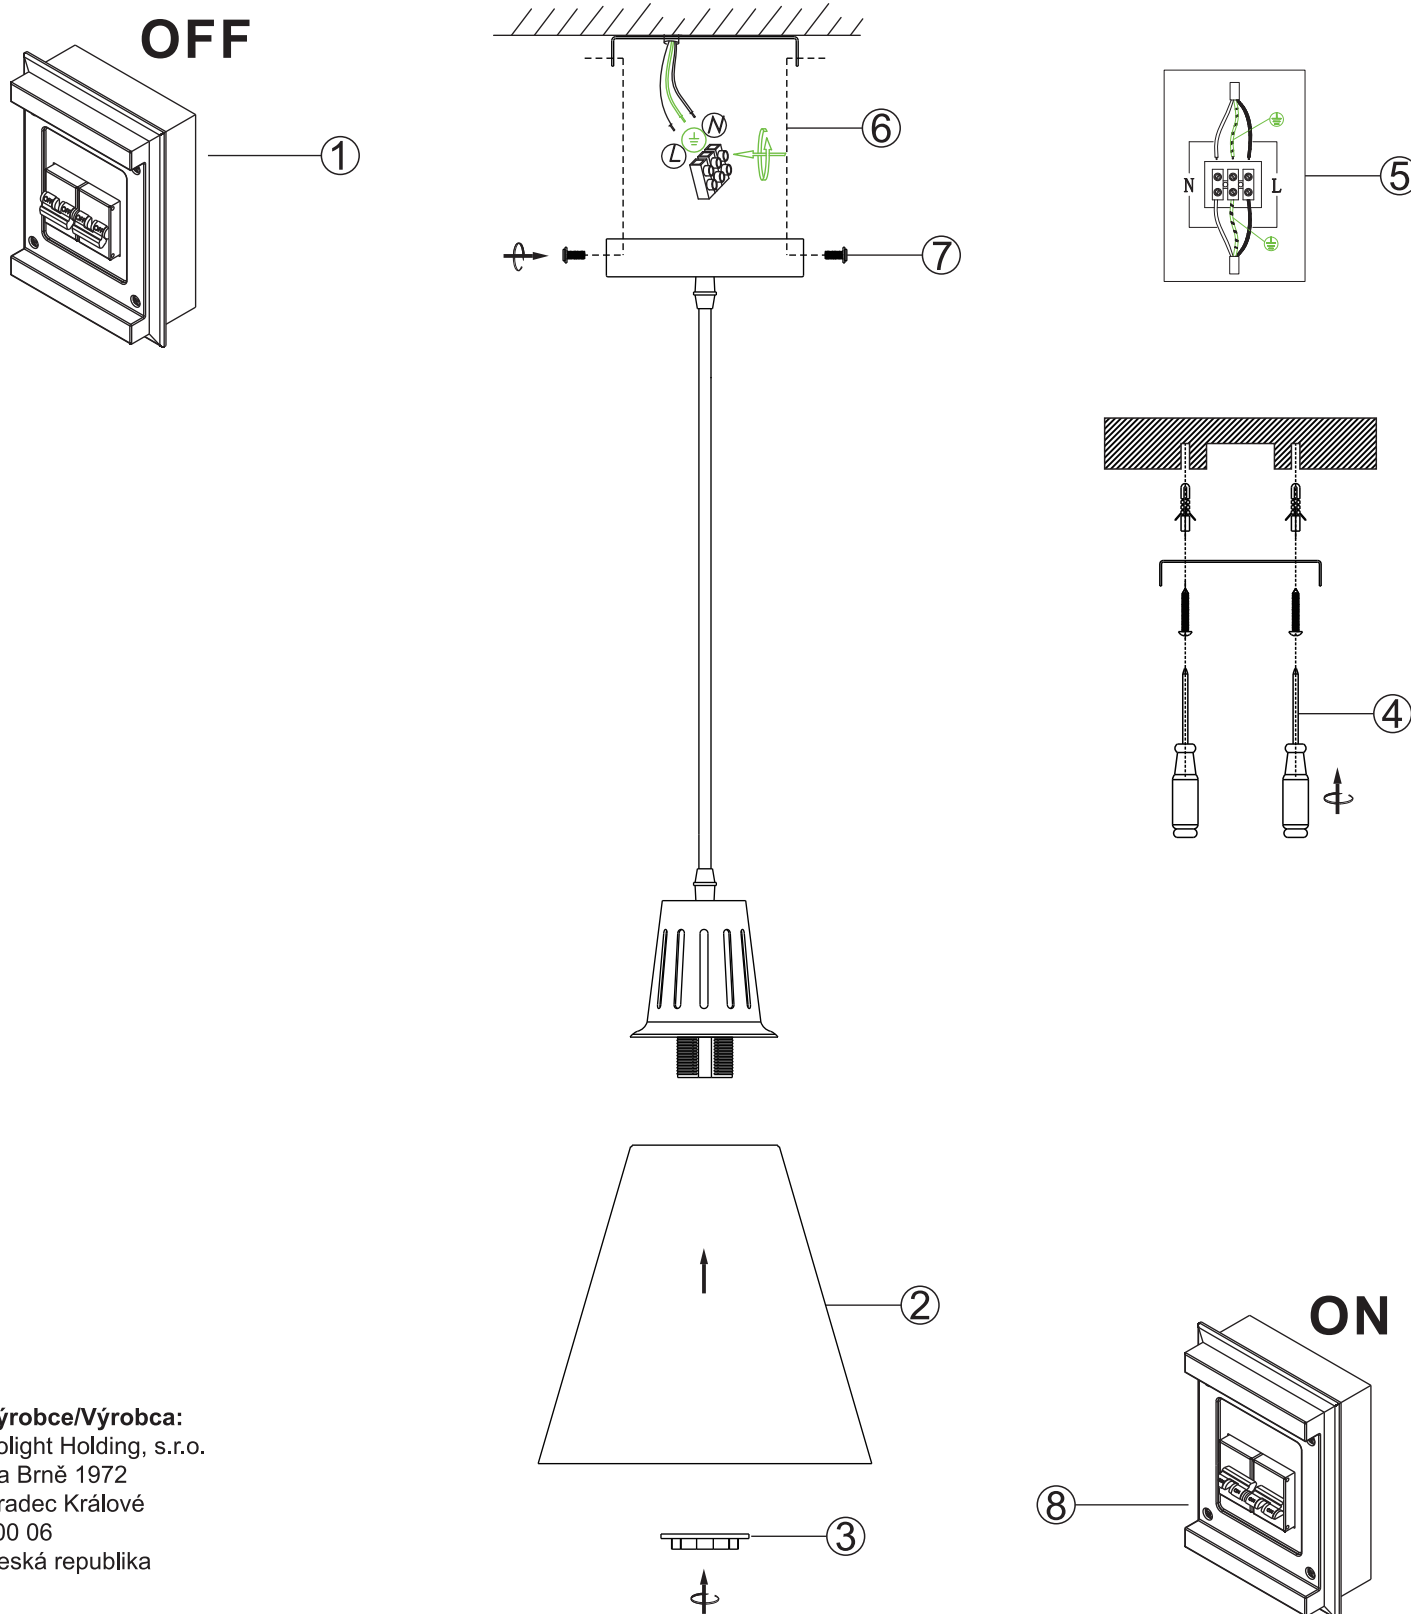

CZ Návod pro montáž kovového lustru Solight WA010

Vážený zákazníku, děkujeme za zakoupení našeho výrobku. Pozorně si přečtěte následující pokyny a dodržujte je, aby vám sloužil bezpečně a k plné spokojenosti. Předědete tak jeho nesprávnému použití či poškození. Zabraňte neodborné manipulaci s tímto přístrojem a vždy dodržujte zásady používání elektrospotřebičů. Návod k použití pečlivě uschovejte. Montáž může provádět pouze kvalifikovaný pracovník s kvalifikací dle vyhlášky č. 50/1978 Sb. v platném znění, minimálně pracovník znalý dle § 5 vyhlášky č. 50/1978 Sb., v platném znění.

SK Návod pre montáž kovového lustru Solight WA010

Vážený zákazník, ďakujeme za zakúpenie nášho výrobku. Pozorne si prečítajte nasledujúce pokyny a dodržujte ich, aby vám slúžil bezpečne a k plnej spokojnosti. Predídete tak jeho nesprávnemu používaniu či poškodeniu. Zabraňte neodbornej manipulácii s týmto prístrojom a vždy dodržujte zásady používania elektrospotrebičov. Návod k používaniu dobre uschovajte. Montáž môže vykonávať len kvalifikovaný pracovník..