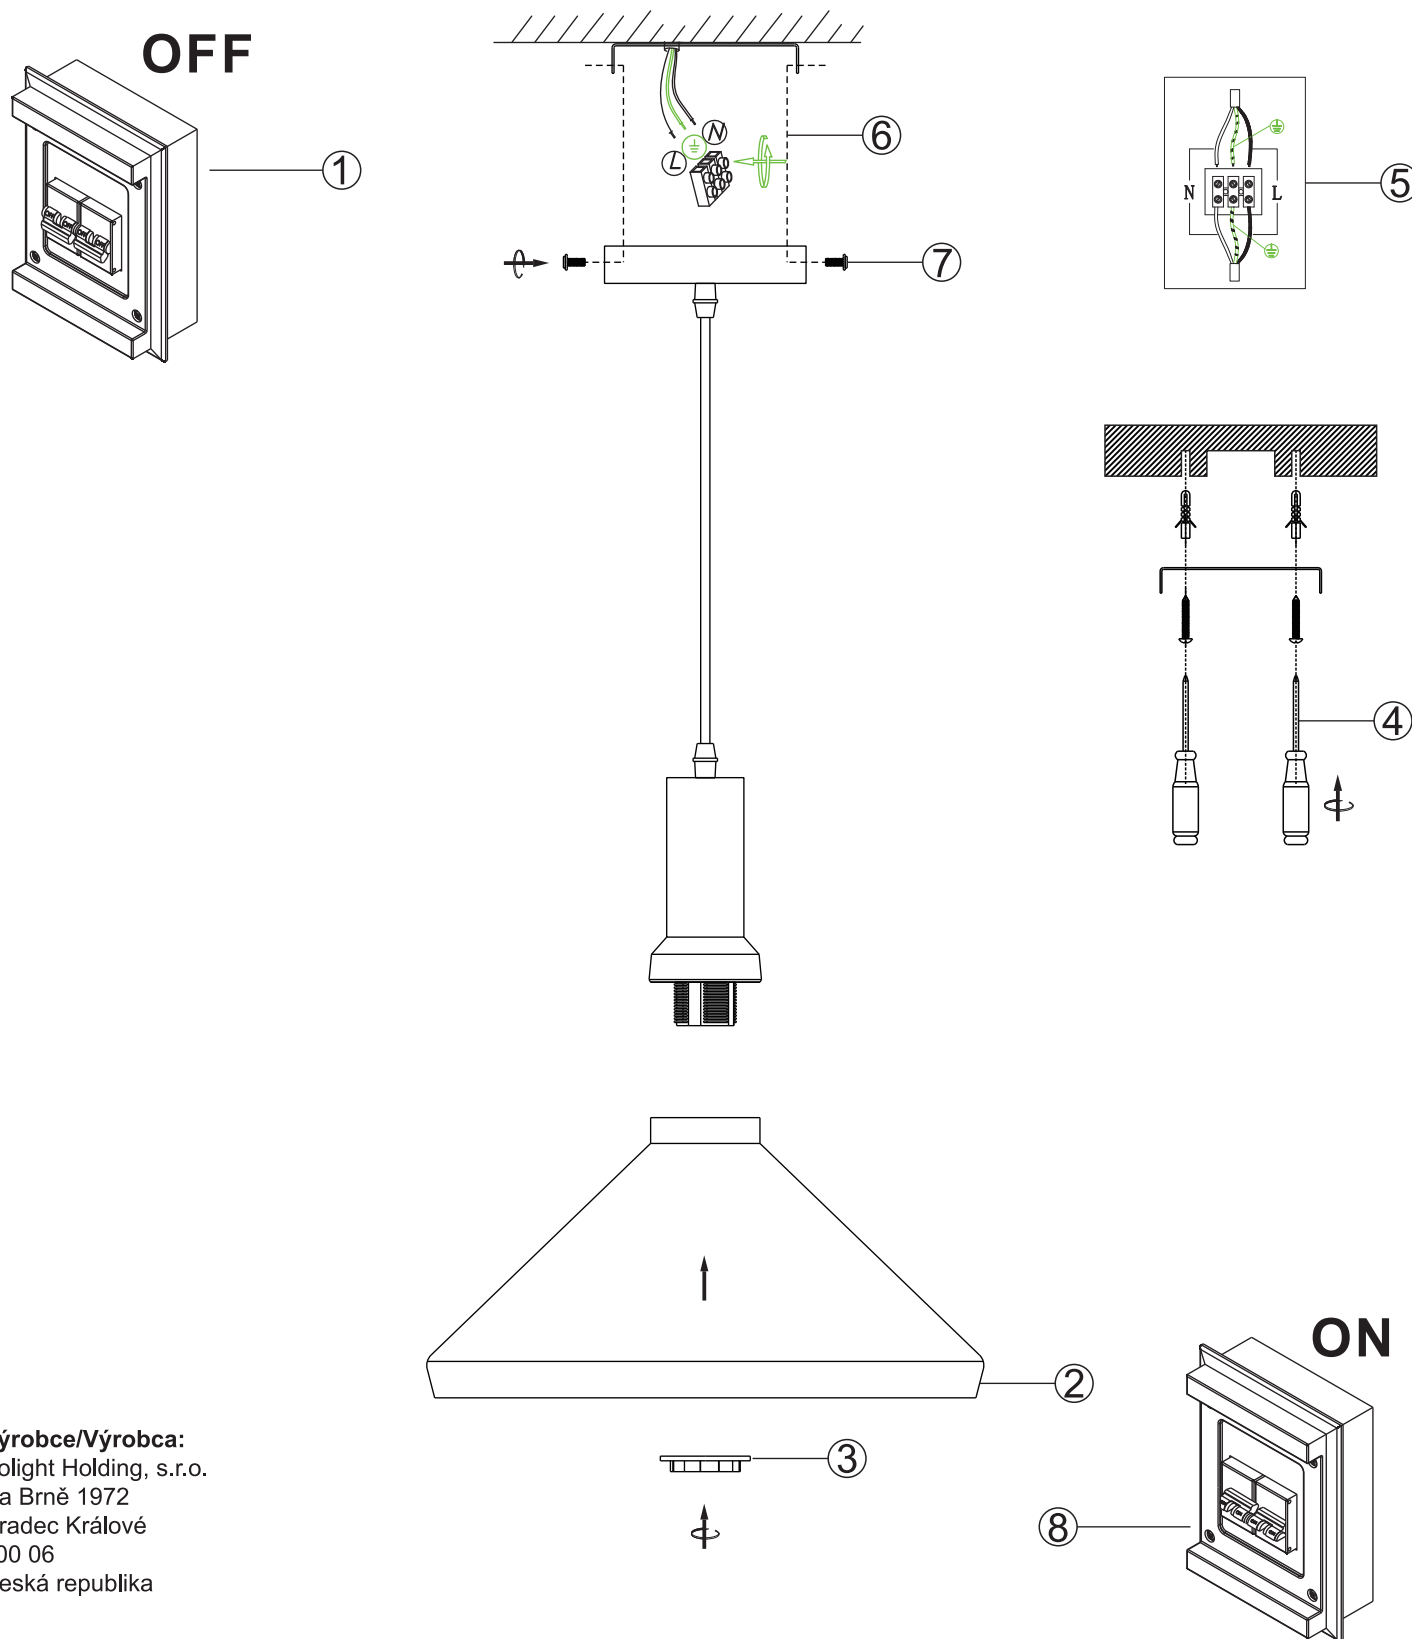

CZ Návod pro montáž kovového lustru Solight WA011

Vážený zákazníku, děkujeme za zakoupení našeho výrobku. Pozorně si přečtěte následující pokyny a dodržujte je, aby vám sloužil bezpečně a k plné spokojenosti. Předědte tak jeho nesprávnému použití či poškození. Zabraňte neodborné manipulaci s tímto přístrojem a vždy dodržujte zásady používání elektrospotřebičů. Návod k použití pečlivě uschovejte. Montáž může provádět pouze kvalifikovaný pracovník s kvalifikací dle vyhlášky č. 50/1978 Sb. v platném znění, minimálně pracovník znalý dle § 5 vyhlášky č. 50/1978 Sb., v platném znění.

SK Návod pre montáž kovového lustra Solight WA011

Vážený zákazník, ďakujeme za zakúpenie nášho výrobku. Pozorne si prečítajte nasledujúce pokyny a dodržujte ich, aby vám slúžil bezpečne a k plnej spokojnosti. Predídete tak jeho nesprávnemu používaniu či poškodeniu. Zabraňte neodbornej manipulácii s týmto prístrojom a vždy dodržujte zásady používania elektrospotrebičov. Návod k používaniu dobre uschovajte. Montáž môže vykonávať len kvalifikovaný pracovník..