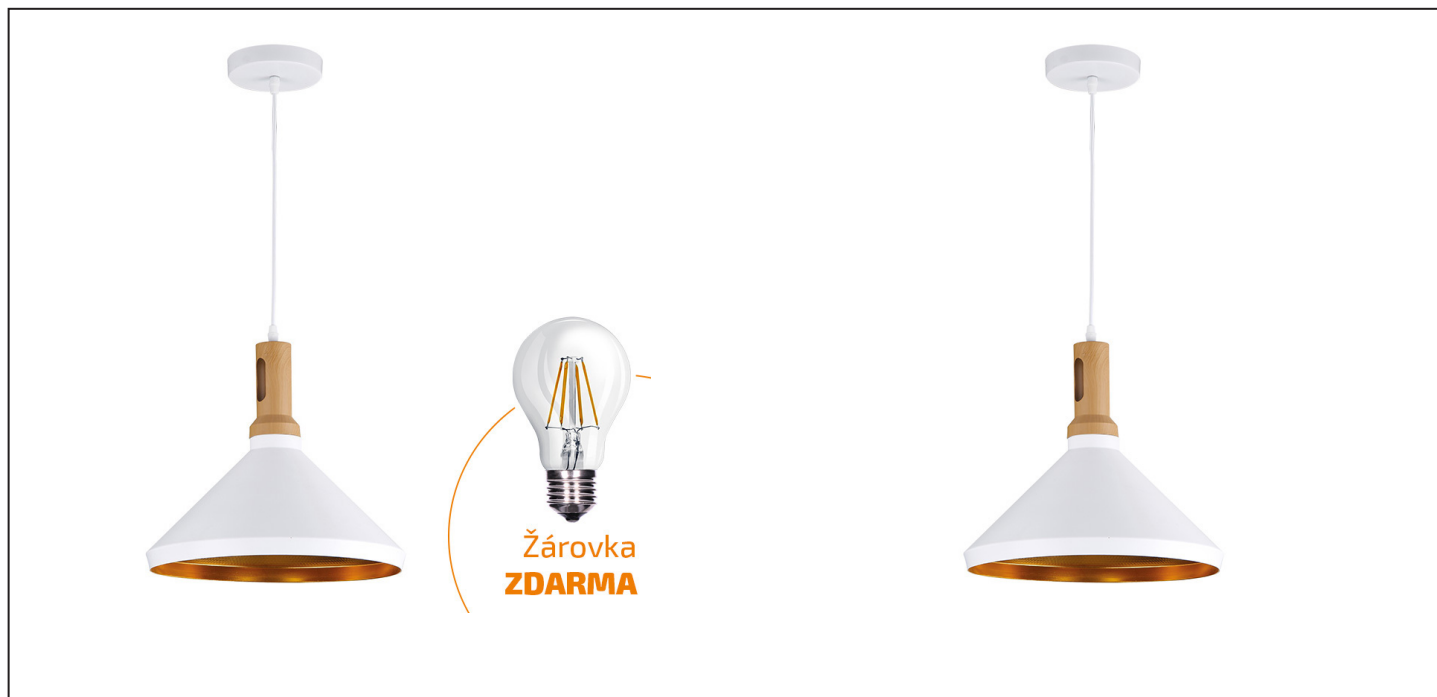

Lustr Roma Gold, 35cm, E27, bílá

**WA011-W**

**Popis**

- designový kovový lustr Roma Gold
- vnitřní část stínidla disponuje pozlacenou povrchovou úpravou
- stylová matná povrchová úprava vnějšího povrchu stínidla
- barevné provedení: matná bílá, zlatá
- průměr stínidla: 35cm
- délka stínidla: 18cm
- celková délka svítidla: 188cm včetně přívodního kabelu (lze zkrátit)
- materiál: ocel
- zdroj: E27/60W max. (dodáváno bez zdroje)
- napětí: 230V