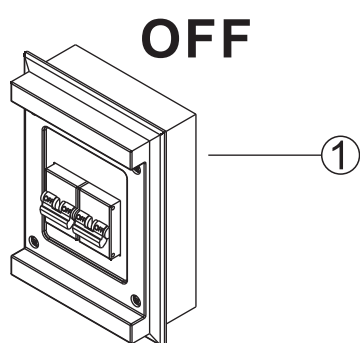

CZ Návod pro montáž kovového lustru Solight WA012

Vážený zákazníku, děkujeme za zakoupení našeho výrobku. Pozorně si přečtěte následující pokyny a dodržujte je, aby vám sloužil bezpečně a k plné spokojenosti. Předědete tak jeho nesprávnému použití či poškození. Zabraňte neodborné manipulaci s tímto přístrojem a vždy dodržujte zásady používání elektrospotřebičů. Návod k použití pečlivě uschovejte. Montáž může provádět pouze kvalifikovaný pracovník s kvalifikací dle vyhlášky č. 50/1978 Sb. v platném znění, minimálně pracovník znalý dle § 5 vyhlášky č. 50/1978 Sb., v platném znění.

SK Návod pre montáž kovového lustra Solight WA012

Vážený zákazník, ďakujeme za zakúpenie nášho výrobku. Pozorne si prečítajte nasledujúce pokyny a dodržujte ich, aby vám slúžil bezpečne a k plnej spokojnosti. Predídete tak jeho nesprávnemu používaniu či poškodeniu. Zabraňte neodbornej manipulácii s týmto prístrojom a vždy dodržujte zásady používania elektrospotrebičov. Návod k používaniu dobre uschovajte. Montáž môže vykonávať len kvalifikovaný pracovník..