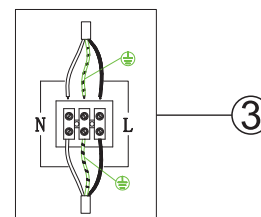

CZ Návod pro montáž kovového lustru Solight WA012

Vážený zákazníku, děkujeme za zakoupení našeho výrobku. Pozorně si přečtěte následující pokyny a dodržujte je, aby vám sloužil bezpečně a k plné spokojenosti. Předědete tak jeho nesprávnému použití či poškození. Zabraňte neodborné manipulaci s tímto přístrojem a vždy dodržujte zásady používání elektrospotřebičů. Návod k použití pečlivě uschovejte. Montáž může provádět pouze kvalifikovaný pracovník s kvalifikací dle vyhlášky č. 50/1978 Sb. v platném znění, minimálně pracovník znalý dle § 5 vyhlášky č. 50/1978 Sb., v platném znění.

SK Návod pre montáž kovového lustra Solight WA012

Vážený zákazník, ďakujeme za zakúpenie nášho výrobku. Pozorne si prečítajte nasledujúce pokyny a dodržujte ich, aby vám slúžil bezpečne a k plnej spokojnosti. Predídete tak jeho nesprávnemu používaniu či poškodeniu. Zabraňte neodbornej manipulácii s týmto prístrojom a vždy dodržujte zásady používania elektrospotrebičov. Návod k používaniu dobre uschovajte. Montáž môže vykonávať len kvalifikovaný pracovník..