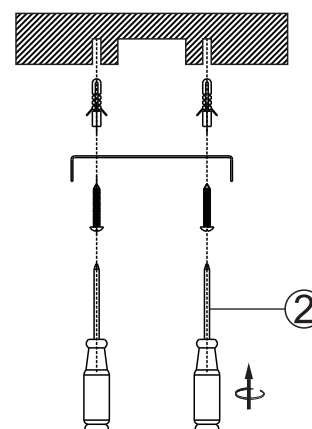

CZ Návod pro montáž kovového lustru Solight WA012

Vážený zákazníku, děkujeme za zakoupení našeho výrobku. Pozorně si přečtěte následující pokyny a dodržujte je, aby vám sloužil bezpečně a k plné spokojenosti. Předědete tak jeho nesprávnému použití či poškození. Zabraňte neodborné manipulaci s tímto přístrojem a vždy dodržujte zásady používání elektrospotřebičů. Návod k použití pečlivě uschovejte. Montáž může provádět pouze kvalifikovaný pracovník s kvalifikací dle vyhlášky č. 50/1978 Sb. v platném znění, minimálně pracovník znalý dle § 5 vyhlášky č. 50/1978 Sb., v platném znění.

SK Návod pre montáž kovového lustra Solight WA012

Vážený zákazník, ďakujeme za zakúpenie nášho výrobku. Pozorne si prečítajte nasledujúce pokyny a dodržujte ich, aby vám slúžil bezpečne a k plnej spokojnosti. Predídete tak jeho nesprávnemu používaniu či poškodeniu. Zabraňte neodbornej manipulácii s týmto prístrojom a vždy dodržujte zásady používania elektrospotrebičov. Návod k používaniu dobre uschovajte. Montáž môže vykonávať len kvalifikovaný pracovník..