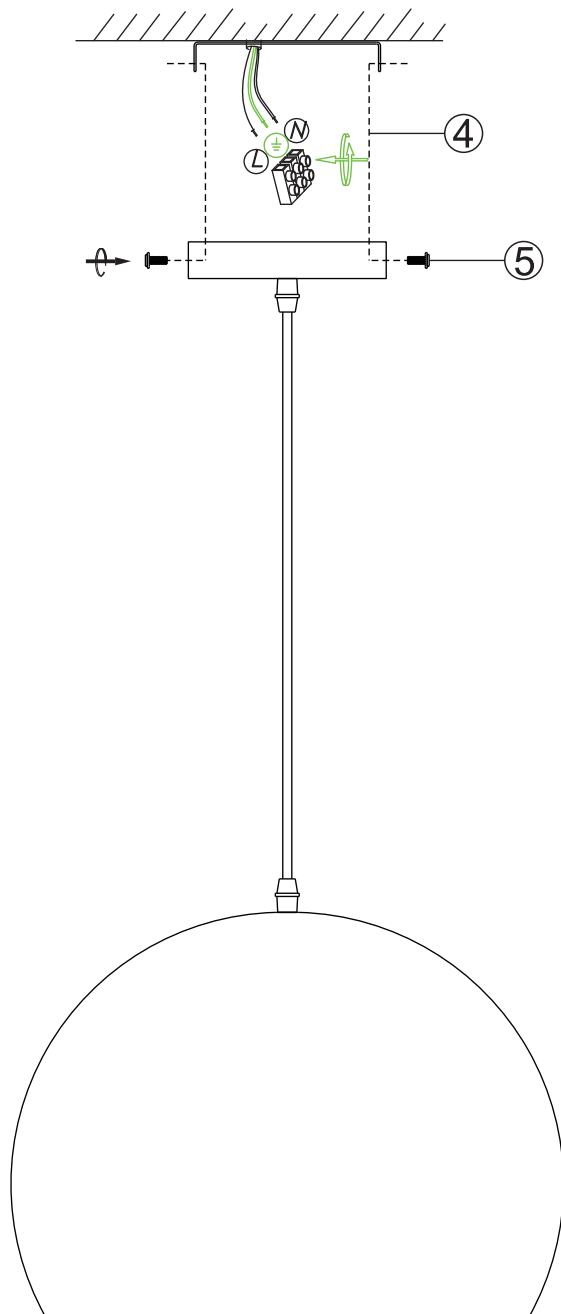

CZ Návod pro montáž kovového lustru Solight WA012

Vážený zákazníku, děkujeme za zakoupení našeho výrobku. Pozorně si přečtěte následující pokyny a dodržujte je, aby vám sloužil bezpečně a k plné spokojenosti. Předědete tak jeho nesprávnému použití či poškození. Zabraňte neodborné manipulaci s tímto přístrojem a vždy dodržujte zásady používání elektrospotřebičů. Návod k použití pečlivě uschovejte. Montáž může provádět pouze kvalifikovaný pracovník s kvalifikací dle vyhlášky č. 50/1978 Sb. v platném znění, minimálně pracovník znalý dle § 5 vyhlášky č. 50/1978 Sb., v platném znění.

SK Návod pre montáž kovového lustra Solight WA012

Vážený zákazník, ďakujeme za zakúpenie nášho výrobku. Pozorne si prečítajte nasledujúce pokyny a dodržujte ich, aby vám slúžil bezpečne a k plnej spokojnosti. Predídete tak jeho nesprávnemu používaniu či poškodeniu. Zabraňte neodbornej manipulácii s týmto prístrojom a vždy dodržujte zásady používania elektrospotrebičov. Návod k používaniu dobre uschovajte. Montáž môže vykonávať len kvalifikovaný pracovník..