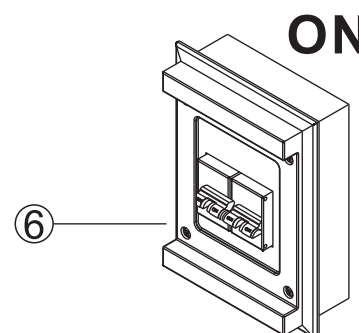

CZ Návod pro montáž kovového lustru Solight WA012

Vážený zákazníku, děkujeme za zakoupení našeho výrobku. Pozorně si přečtěte následující pokyny a dodržujte je, aby vám sloužil bezpečně a k plné spokojenosti. Předědete tak jeho nesprávnému použití či poškození. Zabraňte neodborné manipulaci s tímto přístrojem a vždy dodržujte zásady používání elektrospotřebičů. Návod k použití pečlivě uschovejte. Montáž může provádět pouze kvalifikovaný pracovník s kvalifikací dle vyhlášky č. 50/1978 Sb. v platném znění, minimálně pracovník znalý dle § 5 vyhlášky č. 50/1978 Sb., v platném znění.

SK Návod pre montáž kovového lustra Solight WA012

Vážený zákazník, ďakujeme za zakúpenie nášho výrobku. Pozorne si prečítajte nasledujúce pokyny a dodržujte ich, aby vám slúžil bezpečne a k plnej spokojnosti. Predídete tak jeho nesprávnemu používaniu či poškodeniu. Zabraňte neodbornej manipulácii s týmto prístrojom a vždy dodržujte zásady používania elektrospotrebičov. Návod k používaniu dobre uschovajte. Montáž môže vykonávať len kvalifikovaný pracovník..