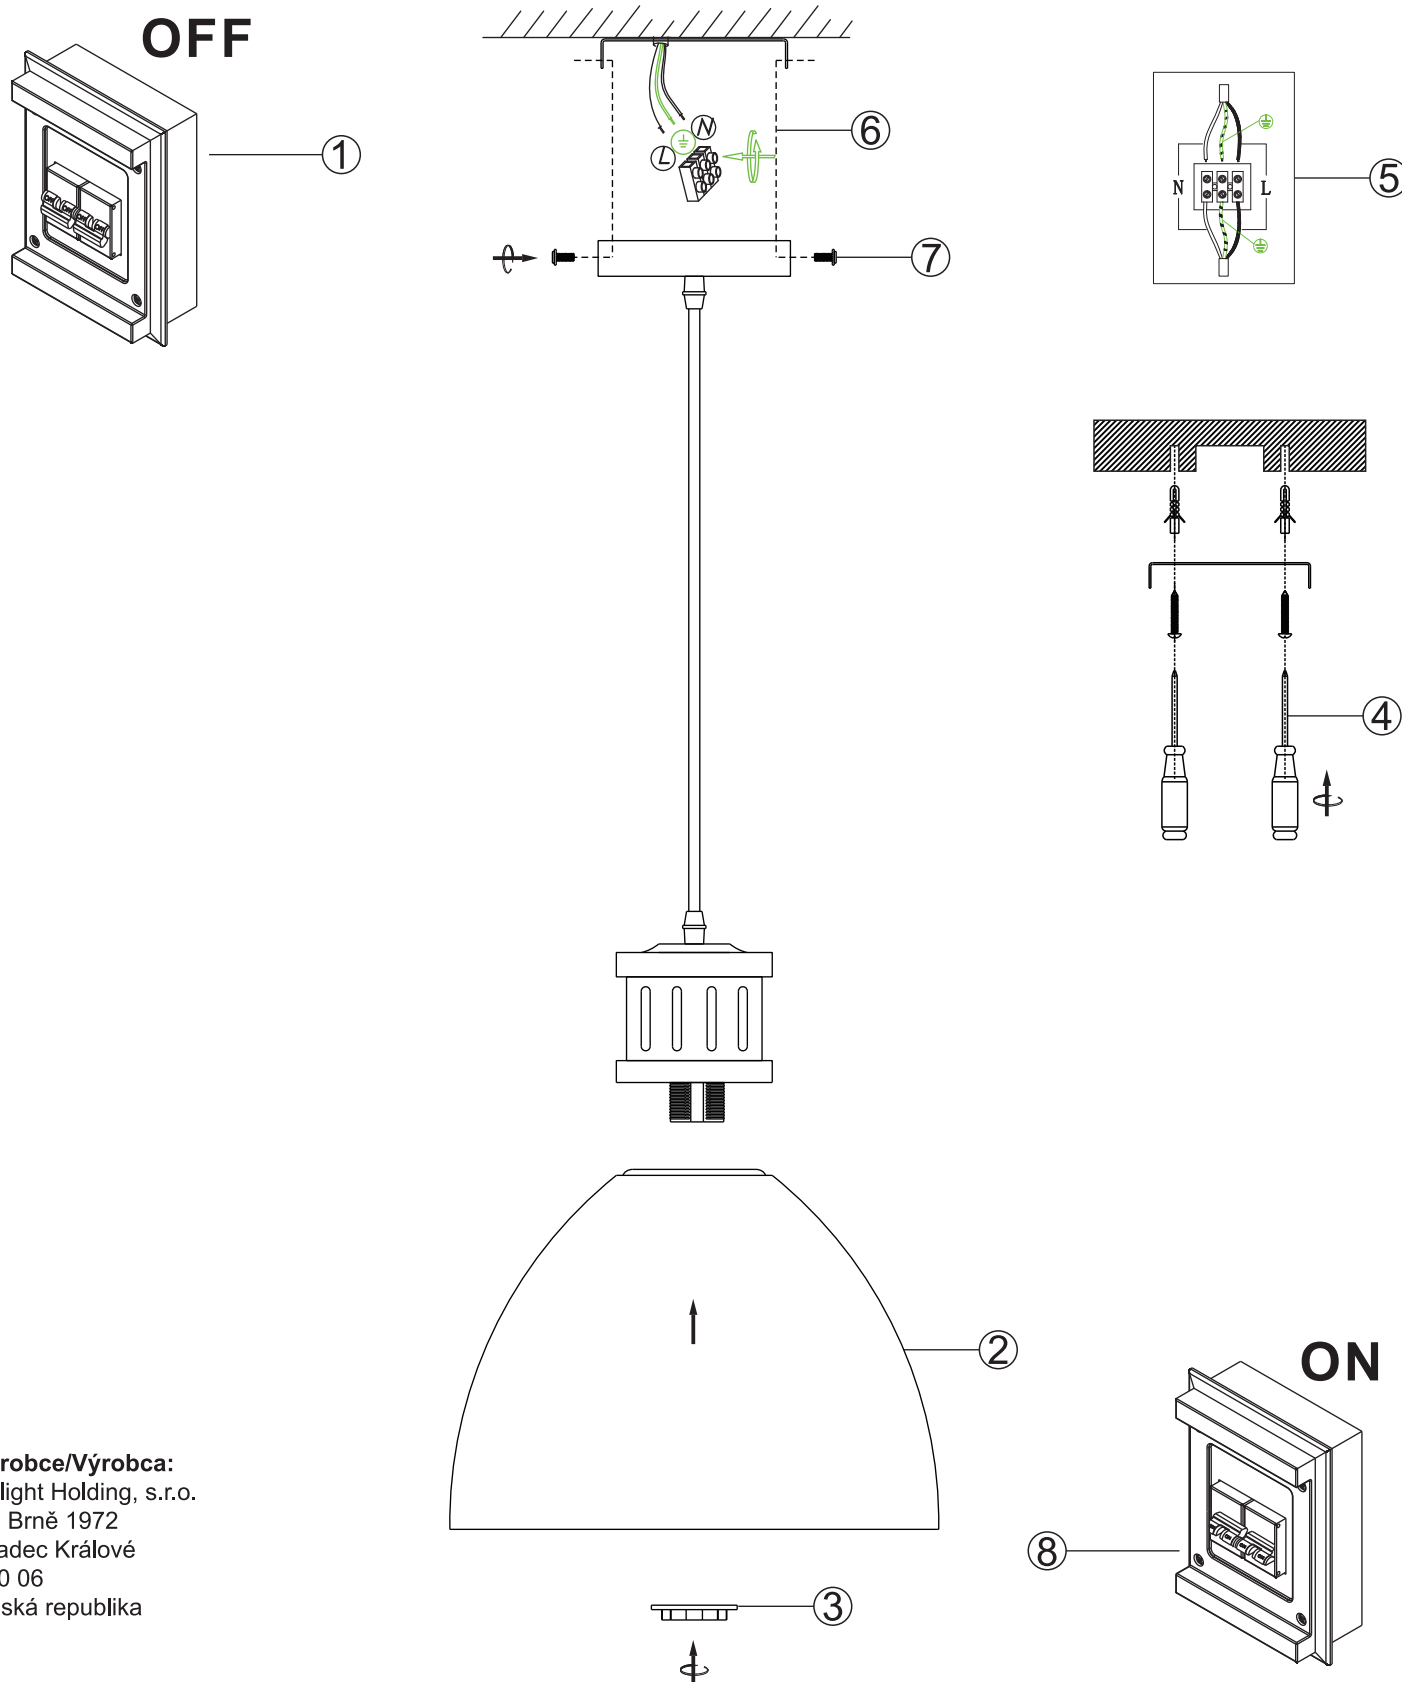

CZ Návod pro montáž kovového lustru Solight WA013

Vážený zákazníku, děkujeme za zakoupení našeho výrobku. Pozorně si přečtěte následující pokyny a dodržujte je, aby vám sloužil bezpečně a k plné spokojenosti. Předědte tak jeho nesprávnému použití či poškození. Zabraňte neodborné manipulaci s tímto přístrojem a vždy dodržujte zásady používání elektrospotřebičů. Návod k použití pečlivě uschovejte. Montáž může provádět pouze kvalifikovaný pracovník s kvalifikací dle vyhlášky č. 50/1978 Sb. v platném znění, minimálně pracovník znalý dle § 5 vyhlášky č. 50/1978 Sb., v platném znění.

SK Návod pre montáž kovového lustra Solight WA013

Vážený zákazník, ďakujeme za zakúpenie nášho výrobku. Pozorne si prečítajte nasledujúce pokyny a dodržujte ich, aby vám slúžil bezpečne a k plnej spokojnosti. Predídete tak jeho nesprávnemu používaniu či poškodeniu. Zabraňte neodbornej manipulácii s týmto prístrojom a vždy dodržujte zásady používania elektrospotrebičov. Návod k používaniu dobre uschovejte. Montáž môže vykonávať len kvalifikovaný pracovník..