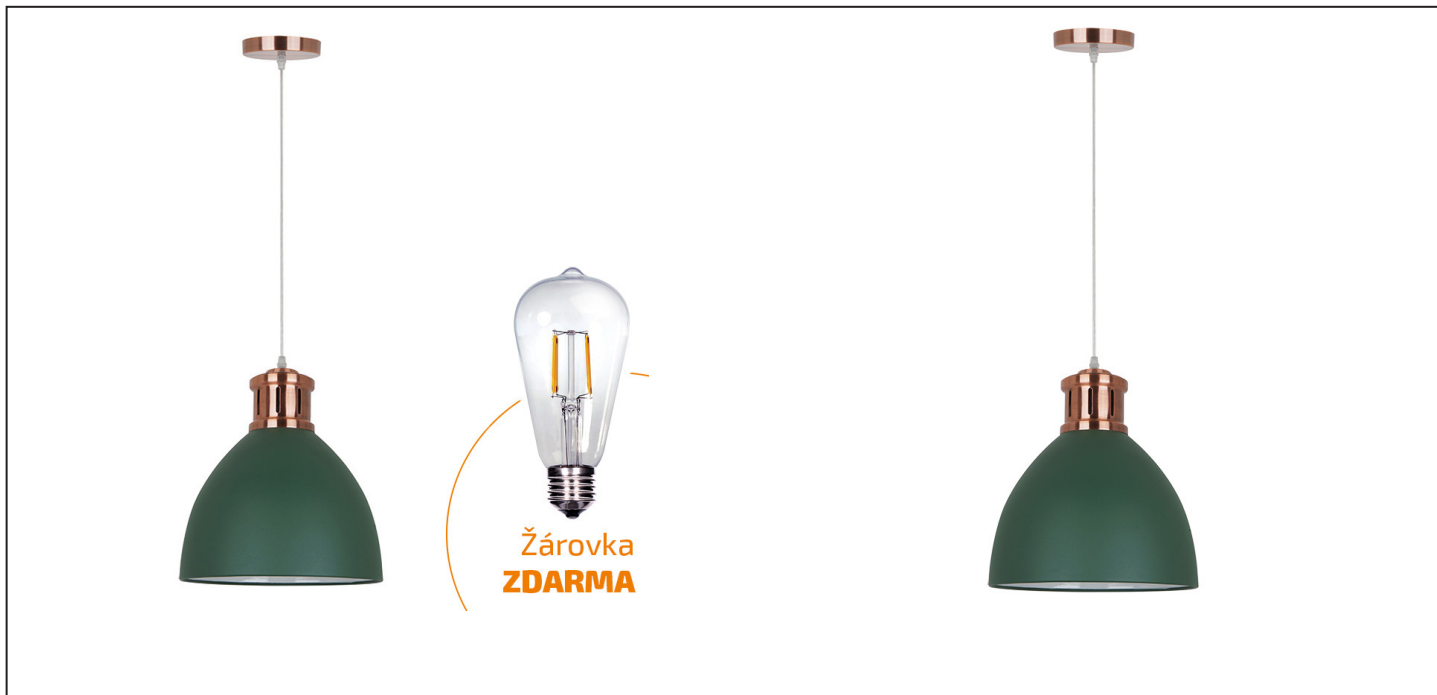

Lustr Bari, 30 cm, E27, zelená

WA013-GR

Popis

- designový kovový lustr Bari
- stylová matná povrchová úprava
- barevné provedení: matná tmavě zelená, měděné doplňky
- průměr stínidla: 30 cm
- délka stínidla: 24cm
- celková délka svítidla: 190cm včetně přívodního kabelu (lze zkrátit)
- materiál: ocel, měď
- zdroj: E27/60W max. (dodáváno bez zdroje)
- napětí: 230V