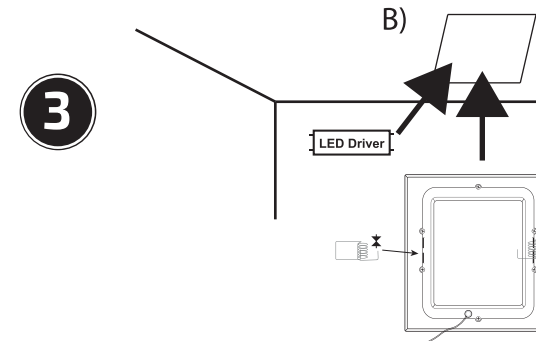

The installation must be performed by qualified personnel only.

A) Installation for/Instalace/Inštalácia: WD101 - WD112, WD125, WD126

1 Turn off the power supply!
Vypněte přívod elektrického proudu!
Vypnite prívod elektrického prúdu!

4 Turn on the power supply.
Zapněte přívod elektrického proudu.
Zapnite prívod elektrického prúdu.

CZ Návod k použití světelných panelů Solight WD101-126

Vážený zákazníku, děkujeme za zakoupení našeho výrobku. Pozorně si přečtěte následující pokyny a dodržujte je, aby vám sloužil bezpečně a k plné spokojenosti. Předějete tak jeho nesprávnému použití či poškození. Zabraňte neodborné manipulaci s tímto přístrojem a vždy dodržujte zásady používání elektrospotřebičů. Návod k použití pečlivě uschovejte. Určeno k použití v domácnosti nebo uvnitř místnosti. Zamezte kontaktu výrobku s kapalinami. Montáž může provádět pouze kvalifikovaný pracovník s kvalifikací dle vyhlášky č. 50/1978 Sb. v platném znění, minimálně pracovník znalý dle § 5 vyhlášky č. 50/1978 Sb., v platném znění.