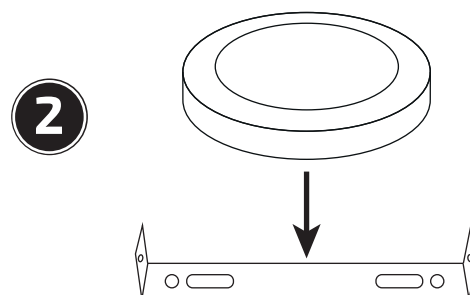

Importer is not responsible for any damage caused by improper use. / Dovožce neručí za žádné škody způsobené nesprávným použitím. / Dovožca neručí za žiadne škody spôsobené nesprávnym použitím.

Importer: Solight, CZ