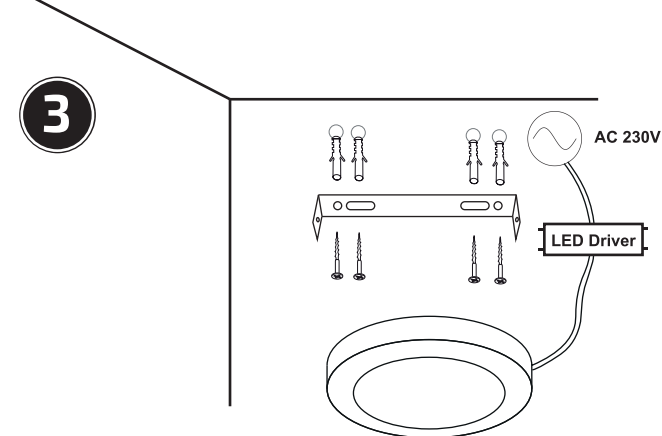

Importer is not responsible for any damage caused by improper use. / Dovožce neručí za žádné škody způsobené nesprávným použitím. / Dovožca neručí za žiadne škody spôsobené nesprávnym použitím.

Importer: Solight, CZ