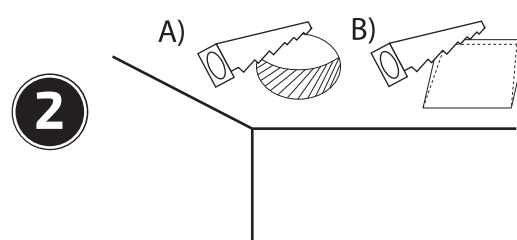

4 Turn on the power supply.
Zapněte přívod elektrického proudu.
Zapnite prívod elektrického prúdu.

CZ Návod k použití světelných panelů Solight WD101-126

Vážený zákazníku, děkujeme za zakoupení našeho výrobku. Pozorně si přečtěte následující pokyny a dodržujte je, aby vám sloužil bezpečně a k plné spokojenosti. Předějete tak jeho nesprávnému použití či poškození. Zabraňte neodborné manipulaci s tímto přístrojem a vždy dodržujte zásady používání elektrospotřebičů. Návod k použití pečlivě uschovejte. Určeno k použití v domácnosti nebo uvnitř místnosti. Zamezte kontaktu výrobku s kapalinami. Montáž může provádět pouze kvalifikovaný pracovník s kvalifikací dle vyhlášky č. 50/1978 Sb. v platném znění, minimálně pracovník znalý dle § 5 vyhlášky č. 50/1978 Sb., v platném znění.