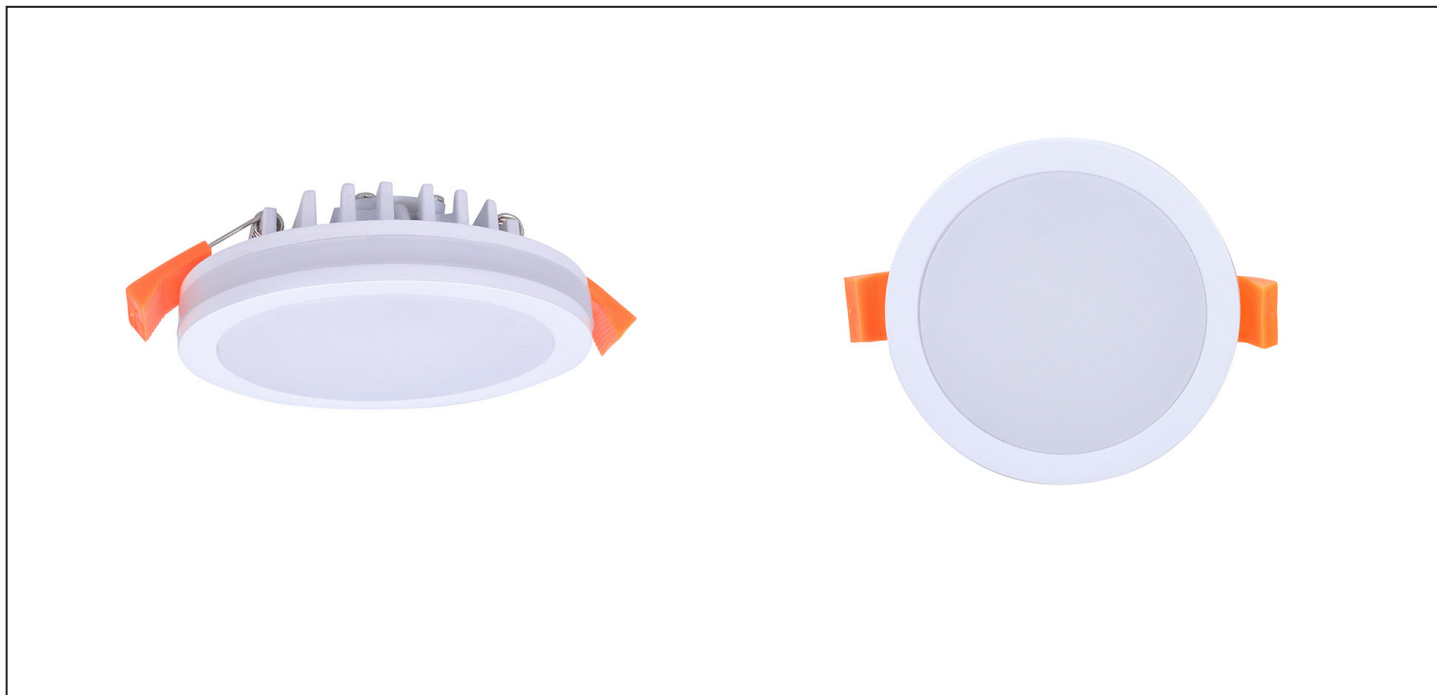

LED podhledové svítidlo, 6W, 420lm, 4000K, IP44, kulaté

WD135-1

Popis

- LED podhledové svítidlo s odolností proti stříkající vodě
- vhodné do koupelen a místností s vysokou vlhkostí
- spotřeba: 6W
- světelný tok: 420lm
- teplota chromatičnosti: 4000K (neutrální bílá)
- životnost: 20.000 hodin
- úhel svícení: 120°
- index podání barev Ra: >80
- materiál: hliník + PC
- krytí: IP44 (odolné vůči stříkající vodě)
- napětí: 220-240V, 50-60Hz
- napájecí trafo součástí
- energetická třída: A+
- provozní teplota: -20°C až 50°C
- rozměry: 80 x 37mm
- otvor pro instalaci: Ø 70mm