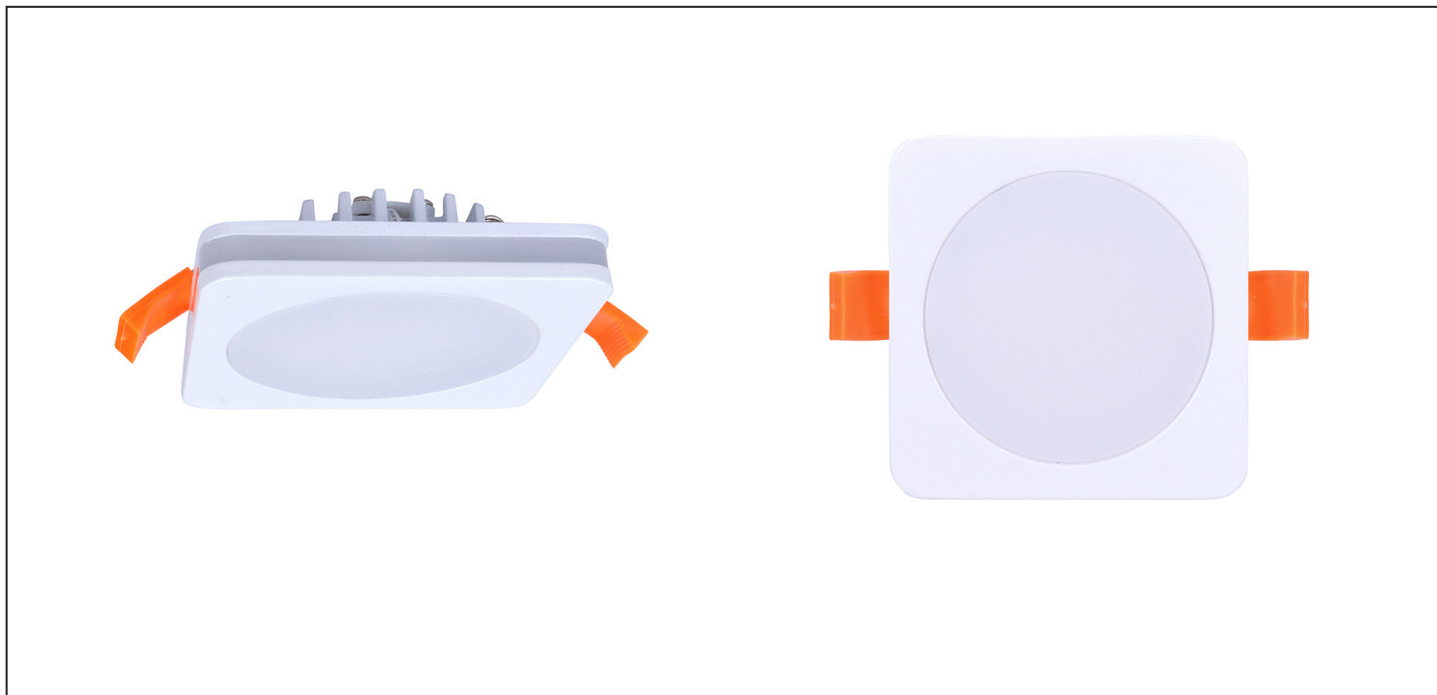

LED podhledové svítidlo, 6W, 420lm, 4000K, IP44, čtvercové

WD136-1

Popis

- LED podhledové svítidlo s odolností proti stříkající vodě
- vhodné do koupelen a místností s vysokou vlhkostí
- spotřeba: 6W
- světelný tok: 420lm
- teplota chromatičnosti: 4000K (neutrální bílá)
- životnost: 20.000 hodin
- úhel svícení: 120°
- index podání barev Ra: >80
- materiál: hliník + PC
- krytí: IP44 (odolné vůči stříkající vodě)
- napětí: 220-240V, 50-60Hz
- napájecí trafo součástí
- energetická třída: A+
- provozní teplota: -20°C až 50°C
- rozměry: 80 x 80 x 37mm
- otvor pro instalaci: Ø 70mm