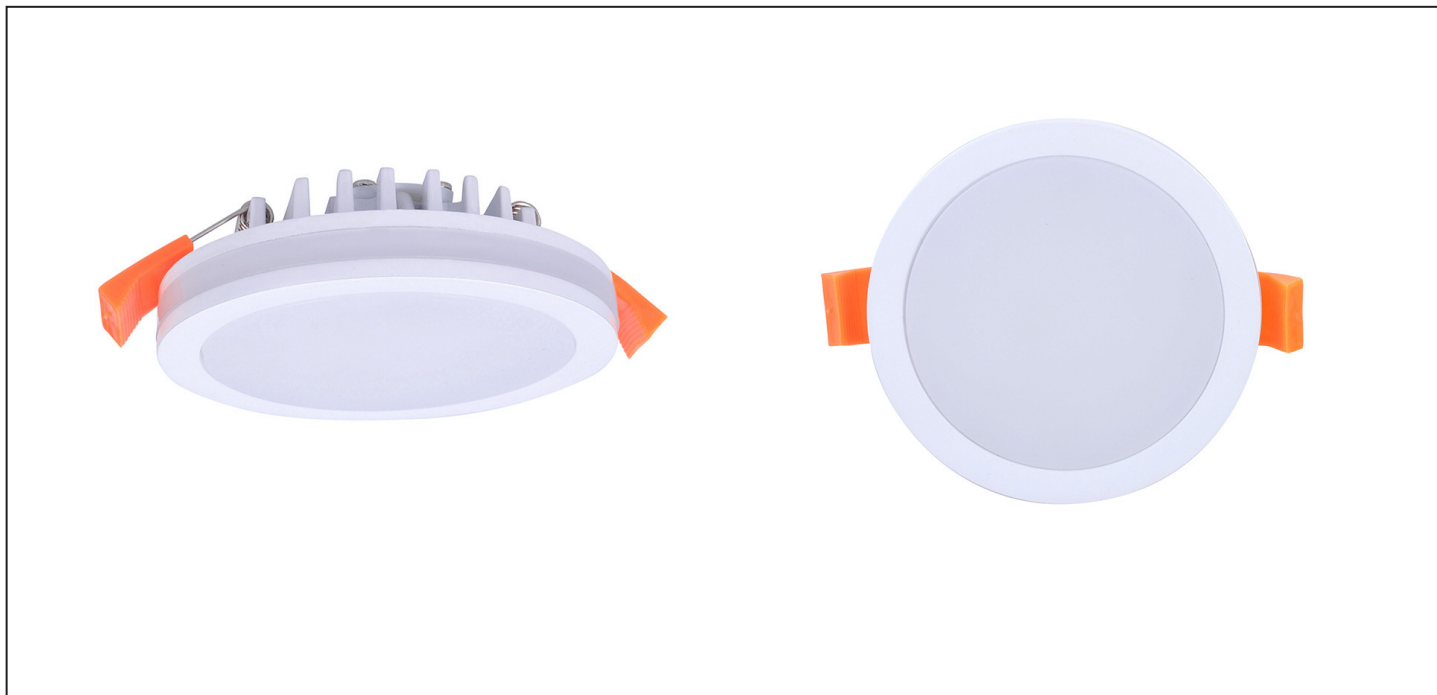

LED podhledové svítidlo, 10W, 800lm, 4000K, IP44, kulaté

WD137-1

Popis

- LED podhledové svítidlo s odolností proti stříkající vodě
- vhodné do koupelen a místností s vysokou vlhkostí
- spotřeba: 10W
- světelný tok: 800lm
- teplota chromatičnosti: 4000K (neutrální bílá)
- životnost: 20.000 hodin
- úhel svícení: 120°
- index podání barev Ra: >80
- materiál: hliník + PC
- krytí: IP44 (odolné vůči stříkající vodě)
- napětí: 220-240V, 50-60Hz
- napájecí trafo součástí
- energetická třída: A+
- provozní teplota: -20°C až 50°C
- rozměry: 95 x 37mm
- otvor pro instalaci: Ø 85mm