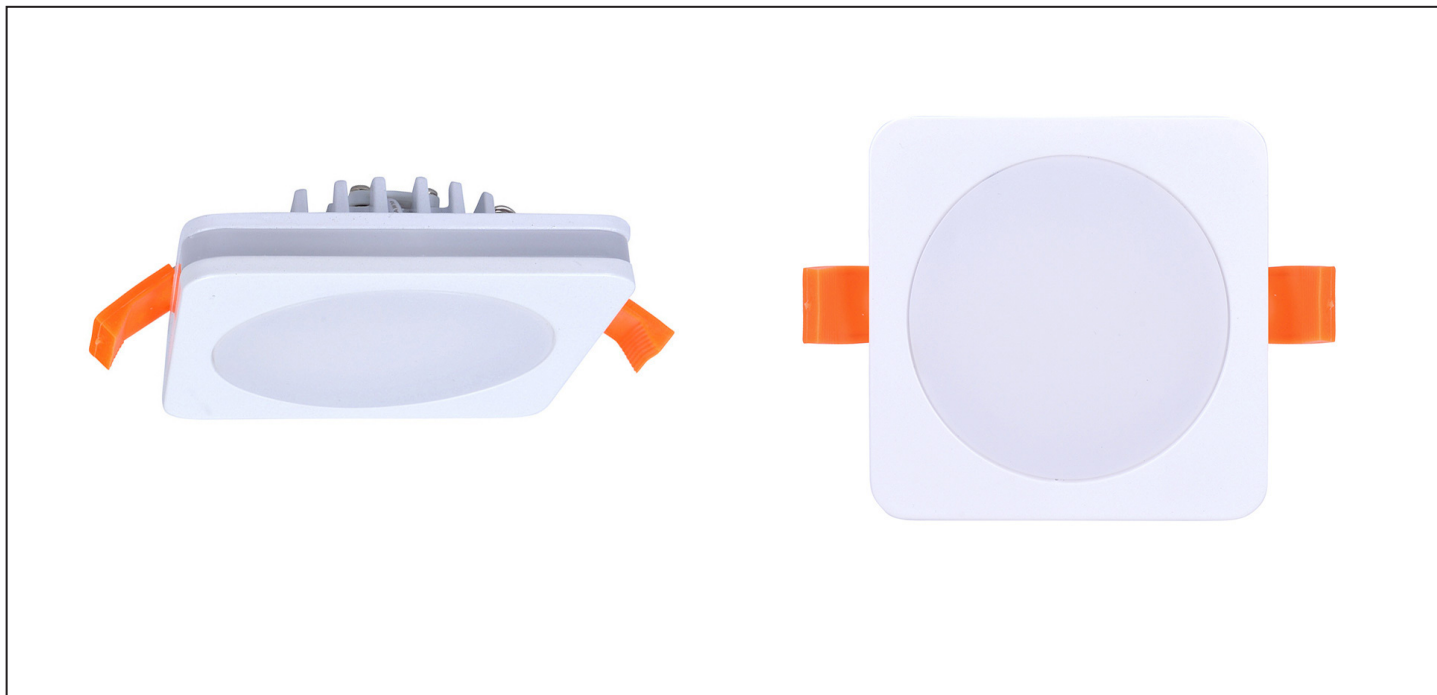

LED podhledové svítidlo, 10W, 800lm, 4000K, IP44, čtvercové

WD138-1

Popis

- LED podhledové svítidlo s odolností proti stříkající vodě
- vhodné do koupelen a místností s vysokou vlhkostí
- spotřeba: 10W
- světelný tok: 800lm
- teplota chromatičnosti: 4000K (neutrální bílá)
- životnost: 20.000 hodin
- úhel svícení: 120°
- index podání barev Ra: >80
- materiál: hliník + PC
- krytí: IP44 (odolné vůči stříkající vodě)
- napětí: 220-240V, 50-60Hz
- napájecí trafo součástí
- energetická třída: A+
- provozní teplota: -20°C až 50°C
- rozměry: 100 x 95 x 37mm
- otvor pro instalaci: 85mm