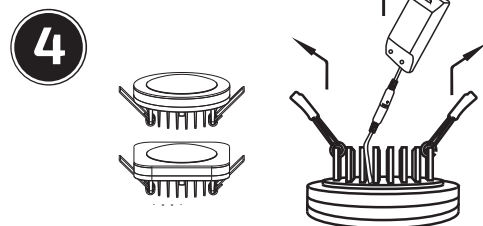

The installation must be performed by qualified personnel only.

CZ Návod k použití světelných panelů Solight WD135-138

Vážený zákazníku, děkujeme za zakoupení našeho výrobku. Pozorně si přečtěte následující pokyny a dodržujte je, aby vám sloužil bezpečně a k plné spokojenosti. Předějete tak jeho nesprávnému použití či poškození. Zabraňte neodborné manipulaci s tímto přístrojem a vždy dodržujte zásady používání elektrospotřebičů. Návod k použití pečlivě uschovejte. Určeno k použití v domácnosti nebo uvnitř místnosti.

Montáž může provádět pouze kvalifikovaný pracovník s kvalifikací dle vyhlášky č. 50/1978 Sb. v platném znění, minimálně pracovník znalý dle § 5 vyhlášky č. 50/1978 Sb., v platném znění.

SK Návod na použitie svetelných panelov WD135-138

Vážený zákazník, ďakujeme za zakúpenie nášho výrobku. Pozorne si prečítajte nasledujúce pokyny a dodržujte ich, aby vám slúžil bezpečne a k plnej spokojnosti. Predídete tak jeho nesprávnemu používaniu či poškodeniu. Zabraňte neodbornej manipulácii s týmto prístrojom a vždy dodržujte zásady používania elektrospotrebičov. Návod k používaniu dobre uschovajte. Výrobok je určený k používaniu v domácnosti alebo vnútri miestnosti.

Montáž môže vykonávať len kvalifikovaný pracovník.

1. **1** Turn off the power supply!
   Vypněte přívod elektrického proudu!
   Vypnite prívod elektrického prúdu!

Pro 6W - Ø 70mm / Pro 10W - Ø 90mm
Pre 6W - Ø 70mm / Pre 10W - Ø 90mm

1. **5** Turn on the power supply.
   Zapněte přívod elektrického proudu.
   Zapnite prívod elektrického prúdu.