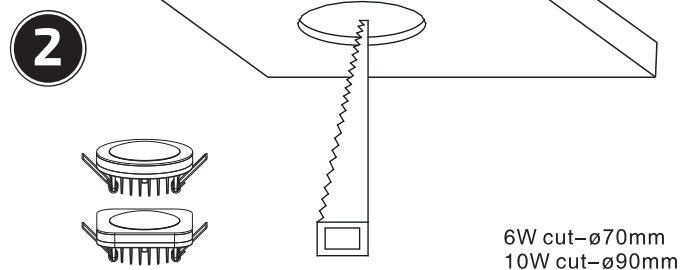

The installation must be performed by qualified personnel only.

CZ Návod k použití světelných panelů Solight WD135-138

Vážený zákazníku, děkujeme za zakoupení našeho výrobku. Pozorně si přečtěte následující pokyny a dodržujte je, aby vám sloužil bezpečně a k plné spokojenosti. Předějete tak jeho nesprávnému použití či poškození. Zabraňte neodborné manipulaci s tímto přístrojem a vždy dodržujte zásady používání elektrospotřebičů. Návod k použití pečlivě uschovejte. Určeno k použití v domácnosti nebo uvnitř místnosti.

Montáž může provádět pouze kvalifikovaný pracovník s kvalifikací dle vyhlášky č. 50/1978 Sb. v platném znění, minimálně pracovník znalý dle § 5 vyhlášky č. 50/1978 Sb., v platném znění.

SK Návod na použitie svetelných panelov WD135-138

Vážený zákazník, ďakujeme za zakúpenie nášho výrobku. Pozorne si prečítajte nasledujúce pokyny a dodržujte ich, aby vám slúžil bezpečne a k plnej spokojnosti. Predídete tak jeho nesprávnemu používaniu či poškodeniu. Zabraňte neodbornej manipulácii s týmto prístrojom a vždy dodržujte zásady používania elektrospotrebičov. Návod k používaniu dobre uschovajte. Výrobok je určený k používaniu v domácnosti alebo vnútri miestnosti.

Montáž môže vykonávať len kvalifikovaný pracovník.

1. **1** Turn off the power supply!
   Vypněte přívod elektrického proudu!
   Vypnite prívod elektrického prúdu!

Pro 6W - Ø 70mm / Pro 10W - Ø 90mm
Pre 6W - Ø 70mm / Pre 10W - Ø 90mm

1. **5** Turn on the power supply.
   Zapněte přívod elektrického proudu.
   Zapnite prívod elektrického prúdu.