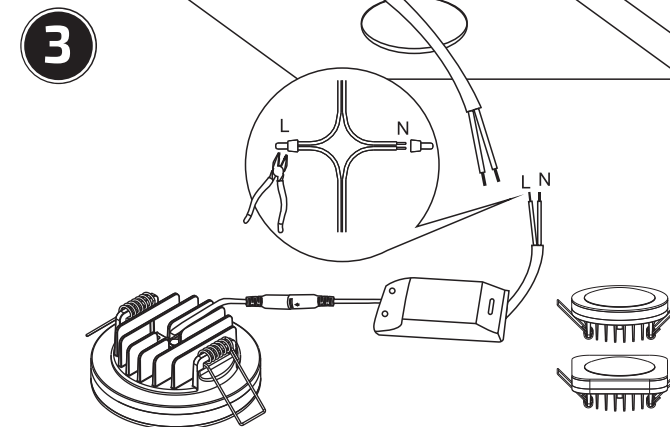

Manufacturer is not responsible for any damage caused by improper use. / Výrobce neručí za žádné škody způsobené nesprávným použitím. / Výrobca neručí za žiadne škody spôsobené nesprávnym použitím.

Manufacturer/Výrobce/Výrobca: Solight Holding, s.r.o.