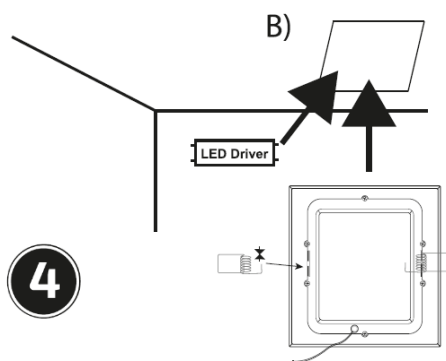

CZ Návod k použití světelných panelů Solight WD140 - 147

Vážený zákazníku, děkujeme za zakoupení našeho výrobku. Pozorně si přečtěte následující pokyny a dodržujte je, aby vám sloužil bezpečně a k plné spokojenosti. Předědte tak jeho nesprávnému použití či poškození. Zabraňte neodborné manipulaci s tímto přístrojem a vždy dodržujte zásady používání elektrospotřebičů. Návod k použití pečlivě uschovejte. Určeno k použití v domácnosti nebo uvnitř místnosti. Zamezte kontaktu výrobku s kapalinami. Montáž může provádět pouze kvalifikovaný pracovník s kvalifikací dle vyhlášky č. 50/1978 Sb. v platném znění, minimálně pracovník znalý dle § 5 vyhlášky č. 50/1978 Sb., v platném znění.

Installation / Instalace/ Inštalácia:

- 1** Turn off the power supply!
Vypněte přívod elektrického proudu!
Vypnite prívod elektrického prúdu!

- 3** Přepínačem na LED driveru zvolte teplotu světla. Prepínačom na LED driveru zvol'te teplotu svetla. Use the switch on the LED driver to select the light temperature.