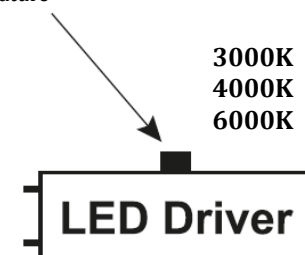

Installation / Instalace/ Inštalácia:

- 1** Turn off the power supply!
Vypněte přívod elektrického proudu!
Vypnite prívod elektrického prúdu!

- 3** Přepínačem na LED driveru zvolte teplotu světla. Prepínačom na LED driveru zvol'te teplotu svetla. Use the switch on the LED driver to select the light temperature.